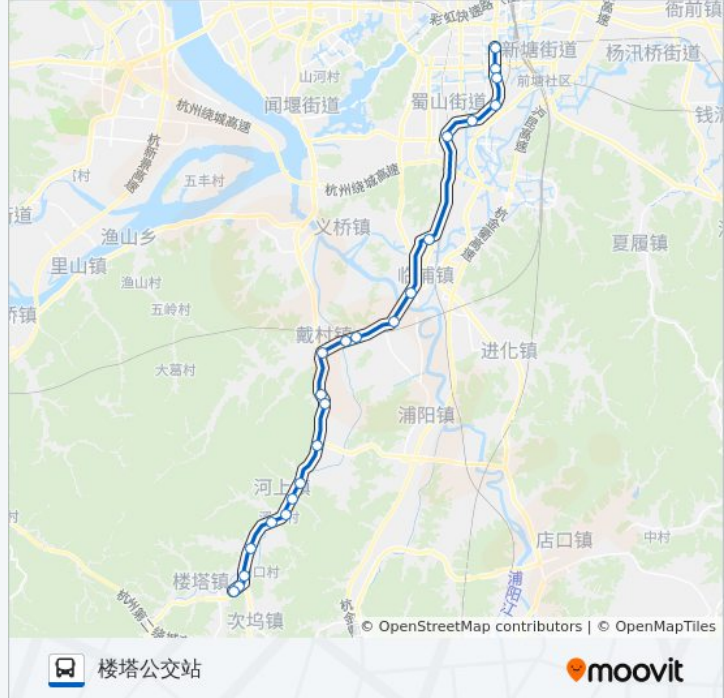

下门

河上镇政府

溪头村

河上

樟树下

楼塔开发区

管村

公交728的时间表

往楼塔公交站方向的时间表

星期一	06:05 - 20:00
星期二	06:05 - 20:00
星期三	06:05 - 20:00
星期四	06:05 - 20:00
星期五	06:05 - 20:00
星期六	06:05 - 20:00
星期日	06:05 - 20:00

公交728的信息

方向: 楼塔公交站

站点数量: 23

行车时间: 53 分

途经站点:

楼塔公交站

方向: 通惠路公交站

23 站

[查看时间表](#)

- 楼塔公交站
- 管村
- 楼塔开发区
- 樟树下
- 河上镇
- 溪头村
- 河上镇政府
- 下门
- 大桥
- 大桥修理厂
- 祥里村
- 戴村人民路口
- 石马桥
- 永富路口
- 三弘集团
- 临浦镇中
- 萧二中
- 九鼎石材市场

公交728的时间表

往通惠路公交站方向的时间表

星期一	05:30 - 19:30
星期二	05:30 - 19:30
星期三	05:30 - 19:30
星期四	05:30 - 19:30
星期五	05:30 - 19:30
星期六	05:30 - 19:30
星期日	05:30 - 19:30

公交728的信息

方向: 通惠路公交站

站点数量: 23

行车时间: 53 分

途经站点:

浙江军联

张亮桥

高运集团