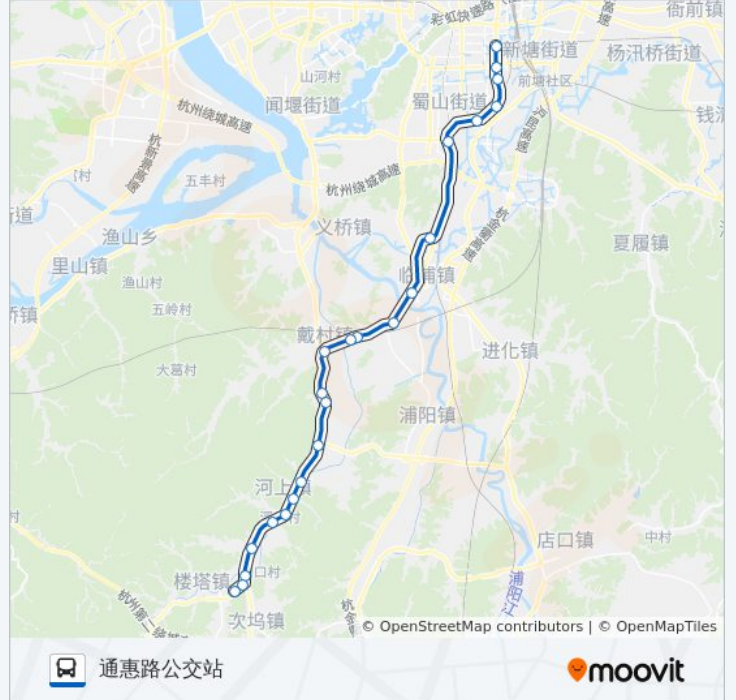

方向: 通惠路公交站

23 站

[查看时间表](#)

- 楼塔公交站
- 管村
- 楼塔开发区
- 樟树下
- 河上镇
- 溪头村
- 河上镇政府
- 下门
- 大桥
- 大桥修理厂
- 祥里村
- 戴村人民路口
- 石马桥
- 永富路口
- 三弘集团
- 临浦镇中
- 萧二中
- 九鼎石材市场

公交728的时间表

往通惠路公交站方向的时间表

星期一	05:30 - 19:30
星期二	05:30 - 19:30
星期三	05:30 - 19:30
星期四	05:30 - 19:30
星期五	05:30 - 19:30
星期六	05:30 - 19:30
星期日	05:30 - 19:30

公交728的信息

方向: 通惠路公交站

站点数量: 23

行车时间: 53 分

途经站点:

浙江军联

张亮桥

高运集团

通惠路南环路口

通惠路公交站

你可以在moovitapp.com下载公交728的PDF时间表和线路图。使用[Moovit应用程序](#)查询杭州的实时公交、列车时刻表以及公共交通出行指南。

[关于Moovit](#) · [MaaS解决方案](#) · [城市列表](#) · [Moovit社区](#)

© 2023 Moovit - 版权所有

查看实时到站时间