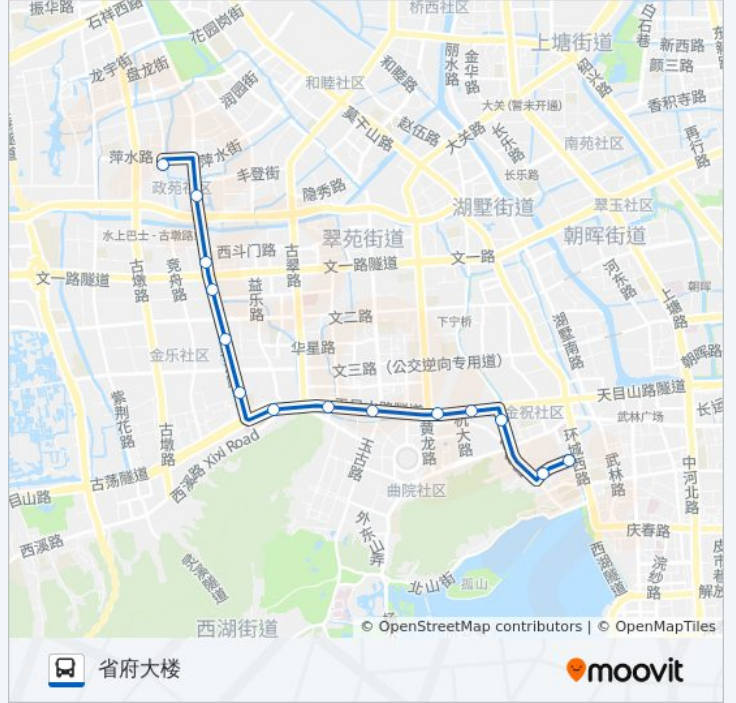

政苑公交站

公交73路的时间表

往政苑公交站方向的时间表

星期一	06:30 - 21:30
星期二	06:30 - 21:30
星期三	06:30 - 21:30
星期四	06:30 - 21:30
星期五	06:30 - 21:30
星期六	06:30 - 21:30
星期日	06:30 - 21:30

公交73路的信息

方向: 政苑公交站

站点数量: 16

行车时间: 26 分

途经站点:

方向: 省府大楼

14 站

[查看时间表](#)

- 政苑公交站
- 政苑小区
- 丰潭路西斗门路口
- 丰潭路文一西路口
- 丰潭路文二西路口
- 丰潭路文三西路口
- 古荡小区
- 古荡
- 天目山路学院路口
- 庆丰村(西)
- 浙大西溪校区
- 松木场河西
- 省府路弥陀寺路口
- 省府大楼

公交73路的时间表

往省府大楼方向的时间表

星期一	06:00 - 21:00
星期二	06:00 - 21:00
星期三	06:00 - 21:00
星期四	06:00 - 21:00
星期五	06:00 - 21:00
星期六	06:00 - 21:00
星期日	06:00 - 21:00

公交73路的信息

方向: 省府大楼

站点数量: 14

行车时间: 24 分

途经站点:

你可以在moovitapp.com下载公交73路的PDF时间表和线路图。使用[Moovit应用程序](#)查询杭州的实时公交、列车时刻表以及公共交通出行指南。

[关于Moovit](#) · [MaaS解决方案](#) · [城市列表](#) · [Moovit社区](#)

© 2024 Moovit - 保留所有权利