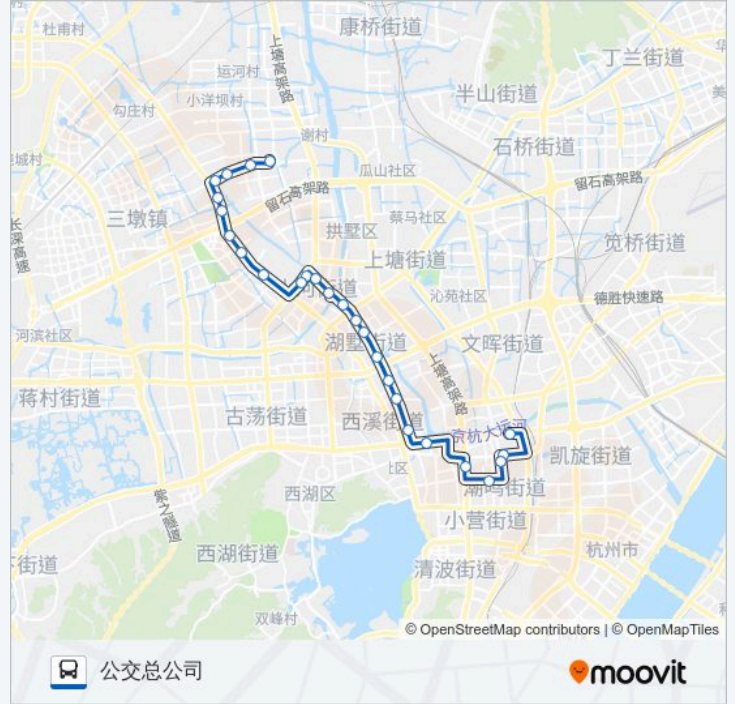

公交76((公交总公司))共有2条行车路线。工作日的服务时间为：

(1) 公交总公司: 05:45 - 20:55(2) 运河广告产业园: 06:30 - 21:10

使用Moovit找到公交76路离你最近的站点，以及公交76路下车班的到站时间。

方向: 公交总公司

26 站

[查看时间表](#)

- 运河广告产业园
- 祥园路杭行路口
- 祥园路祥兴路口
- 祥园路西口
- 孔家埭
- 祥符桥
- 花园岗
- 汽车北站(莫干山路)
- 方家塘
- 和睦新村东
- 华丰宿舍
- 福利中心
- 长征桥
- 康家桥
- 哑巴弄
- 娑婆桥
- 仓基新村
- 米市巷
- 湖墅路沈塘桥
- 半道红
- 杭州大厦

公交76路的时间表

往公交总公司方向的时间表

星期一	05:45 - 20:55
星期二	05:45 - 20:55
星期三	05:45 - 20:55
星期四	05:45 - 20:55
星期五	05:45 - 20:55
星期六	05:45 - 20:55
星期日	05:45 - 20:55

公交76路的信息

方向: 公交总公司

站点数量: 26

行车时间: 38 分

途经站点:

梅登高桥

凤起路新华路口

建国北路宝善桥

体育场路陈衙营

公交总公司

方向: 运河广告产业园

25 站

[查看时间表](#)

方家塘

汽车北站(莫干山路)

公交76路的时间表

往运河广告产业园方向的时间表

星期一	06:30 - 21:10
星期二	06:30 - 21:10
星期三	06:30 - 21:10
星期四	06:30 - 21:10
星期五	06:30 - 21:10
星期六	06:30 - 21:10
星期日	06:30 - 21:10

公交76路的信息

方向: 运河广告产业园

站点数量: 25