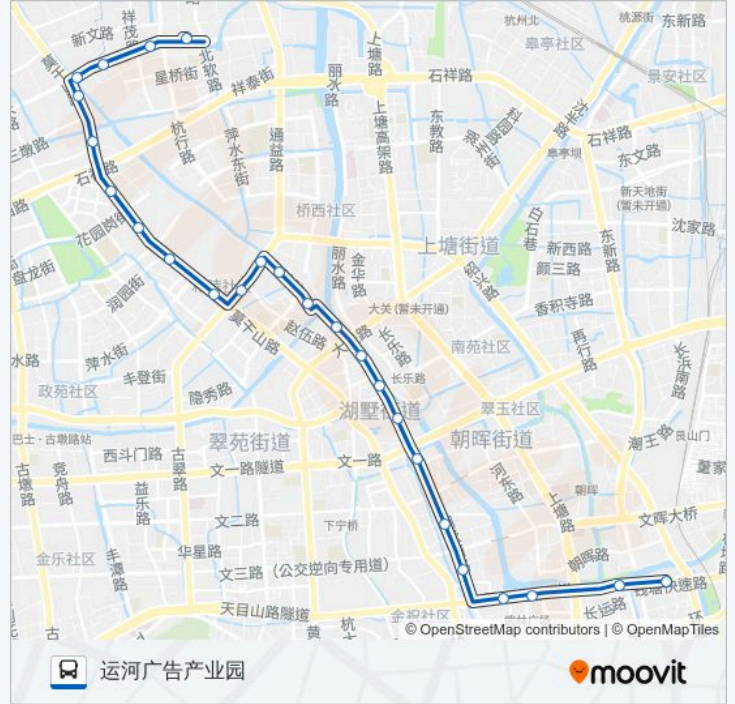

公交76((公交总公司))共有2条行车路线。工作日的服务时间为：

(1) 公交总公司: 05:45 - 20:55(2) 运河广告产业园: 06:30 - 21:10

使用Moovit找到公交76路离你最近的站点，以及公交76路下车班的到站时间。

方向: 公交总公司

26 站

[查看时间表](#)

- 运河广告产业园
- 祥园路杭行路口
- 祥园路祥兴路口
- 祥园路西口
- 孔家埭
- 祥符桥
- 花园岗
- 汽车北站(莫干山路)
- 方家塘
- 和睦新村东
- 华丰宿舍
- 福利中心
- 长征桥
- 康家桥
- 哑巴弄
- 娑婆桥
- 仓基新村
- 米市巷
- 湖墅路沈塘桥
- 半道红
- 杭州大厦

方家塘

汽车北站(莫干山路)

公交76路的时间表

往运河广告产业园方向的时间表

星期一	06:30 - 21:10
星期二	06:30 - 21:10
星期三	06:30 - 21:10
星期四	06:30 - 21:10
星期五	06:30 - 21:10
星期六	06:30 - 21:10
星期日	06:30 - 21:10

公交76路的信息

方向: 运河广告产业园

站点数量: 25

行车时间: 38 分

途经站点:

花园岗

祥符桥

孔家埭

祥园路西口

祥园路祥兴路口

祥园路杭行路口

运河广告产业园

你可以在moovitapp.com下载公交76路的PDF时间表和线路图。使用Moovit应用程序查询杭州的实时公交、列车时刻表以及公共交通出行指南。

© 2024 Moovit - 保留所有权利