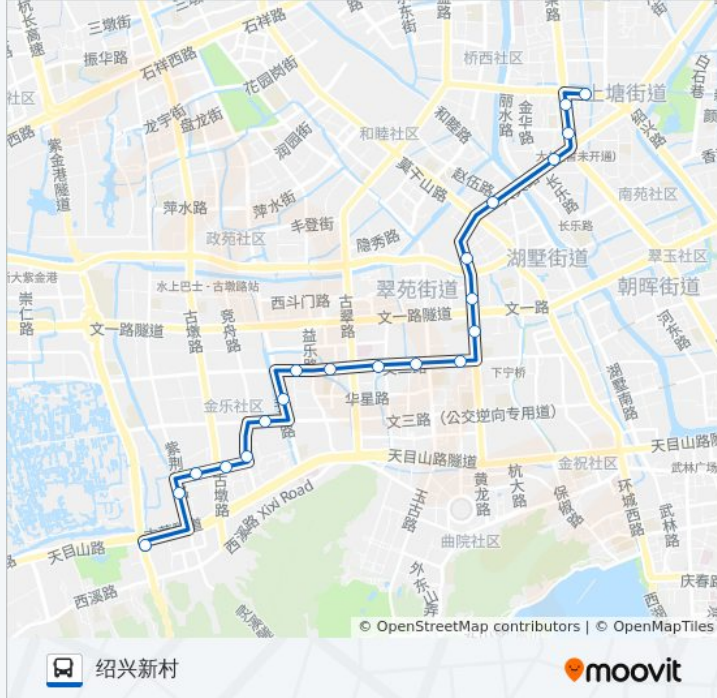

公交77((汽车西站))共有2条行车路线。工作日的服务时间为：

(1) 汽车西站: 06:35 - 19:40(2) 绍兴新村: 05:50 - 19:00

使用Moovit找到公交77路离你最近的站点，以及公交77路下车班的到站时间。

方向: 汽车西站

20 站

[查看时间表](#)

- 绍兴新村
- 上绍路
- 二纺机总厂
- 长乐路
- 大关桥西
- 教工路塘河路口
- 保亭巷
- 浙江工商大学
- 花园南村
- 花园西村
- 节能公司
- 文二西路通普路口 (地铁古翠路站)
- 文二西路丰潭路口
- 竞舟路文三西路口
- 竞舟路莲花街口
- 荷花苑
- 莲花街古墩路口
- 府苑新村
- 老东岳
- 汽车西站

公交77路的时间表

往汽车西站方向的时间表

星期一	06:35 - 19:40
星期二	06:35 - 19:40
星期三	06:35 - 19:40
星期四	06:35 - 19:40
星期五	06:35 - 19:40
星期六	06:35 - 19:40
星期日	06:35 - 19:40

公交77路的信息

方向: 汽车西站

站点数量: 20

行车时间: 32 分

途经站点:

方向: 绍兴新村

20 站

[查看时间表](#)

- 汽车西站
- 府苑新村
- 莲花街古墩路口
- 荷花苑
- 竞舟路莲花街口
- 文三西路丰潭路口
- 丰潭路文二西路口
- 文二西路丰潭路口
- 文二西路通普路口 (地铁古翠路站)
- 节能公司
- 花园西村
- 花园南村
- 浙江工商大学
- 保亭巷
- 教工路塘河路口
- 大关桥西
- 长乐路
- 大关北

公交77路的时间表

往绍兴新村方向的时间表

星期一	05:50 - 19:00
星期二	05:50 - 19:00
星期三	05:50 - 19:00
星期四	05:50 - 19:00
星期五	05:50 - 19:00
星期六	05:50 - 19:00
星期日	05:50 - 19:00

公交77路的信息

方向: 绍兴新村

站点数量: 20

行车时间: 29 分

途经站点:

上塘路绍兴路口

绍兴新村

你可以在moovitapp.com下载公交77路的PDF时间表和线路图。使用[Moovit应用程序](#)查询杭州的实时公交、列车时刻表以及公共交通出行指南。