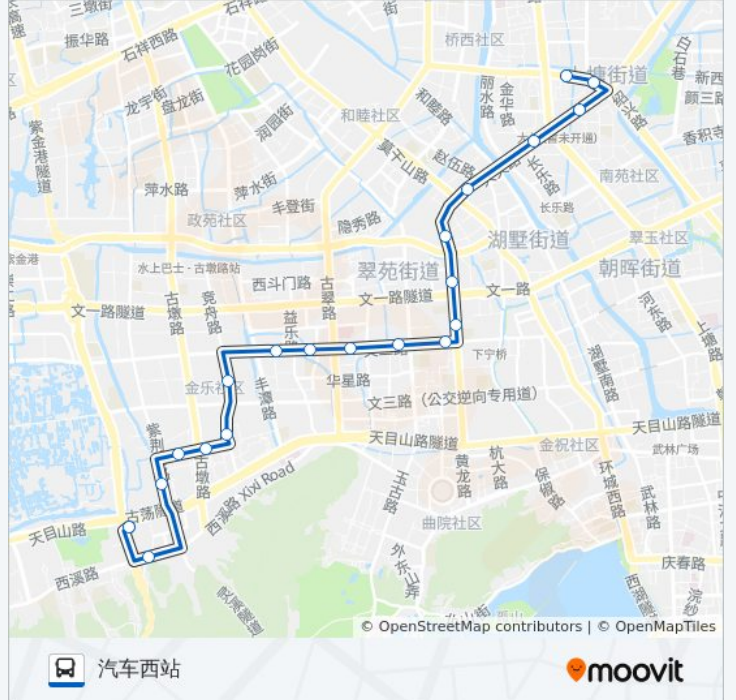

公交77((汽车西站))共有2条行车路线。工作日的服务时间为：

(1) 汽车西站: 06:35 - 19:40(2) 绍兴新村: 05:50 - 19:00

使用Moovit找到公交77路离你最近的站点，以及公交77路下车班的到站时间。

方向: 汽车西站

20 站

[查看时间表](#)

- 绍兴新村
- 上绍路
- 二纺机总厂
- 长乐路
- 大关桥西
- 教工路塘河路口
- 保亭巷
- 浙江工商大学
- 花园南村
- 花园西村
- 节能公司
- 文二西路通普路口 (地铁古翠路站)
- 文二西路丰潭路口
- 竞舟路文三西路口
- 竞舟路莲花街口
- 荷花苑
- 莲花街古墩路口
- 府苑新村
- 老东岳
- 汽车西站

公交77路的时间表

往汽车西站方向的时间表

星期一	06:35 - 19:40
星期二	06:35 - 19:40
星期三	06:35 - 19:40
星期四	06:35 - 19:40
星期五	06:35 - 19:40
星期六	06:35 - 19:40
星期日	06:35 - 19:40

公交77路的信息

方向: 汽车西站

站点数量: 20

行车时间: 32 分

途经站点:

方向: 绍兴新村

20 站

[查看时间表](#)

- 汽车西站
- 府苑新村
- 莲花街古墩路口
- 荷花苑
- 竞舟路莲花街口
- 文三西路丰潭路口
- 丰潭路文二西路口
- 文二西路丰潭路口
- 文二西路通普路口 (地铁古翠路站)
- 节能公司
- 花园西村
- 花园南村
- 浙江工商大学
- 保亭巷
- 教工路塘河路口
- 大关桥西
- 长乐路
- 大关北

公交77路的时间表

往绍兴新村方向的时间表

星期一	05:50 - 19:00
星期二	05:50 - 19:00
星期三	05:50 - 19:00
星期四	05:50 - 19:00
星期五	05:50 - 19:00
星期六	05:50 - 19:00
星期日	05:50 - 19:00

公交77路的信息

方向: 绍兴新村

站点数量: 20

行车时间: 29 分

途经站点:

上塘路绍兴路口

绍兴新村

你可以在moovitapp.com下载公交77路的PDF时间表和线路图。使用[Moovit应用程序](#)查询杭州的实时公交、列车时刻表以及公共交通出行指南。