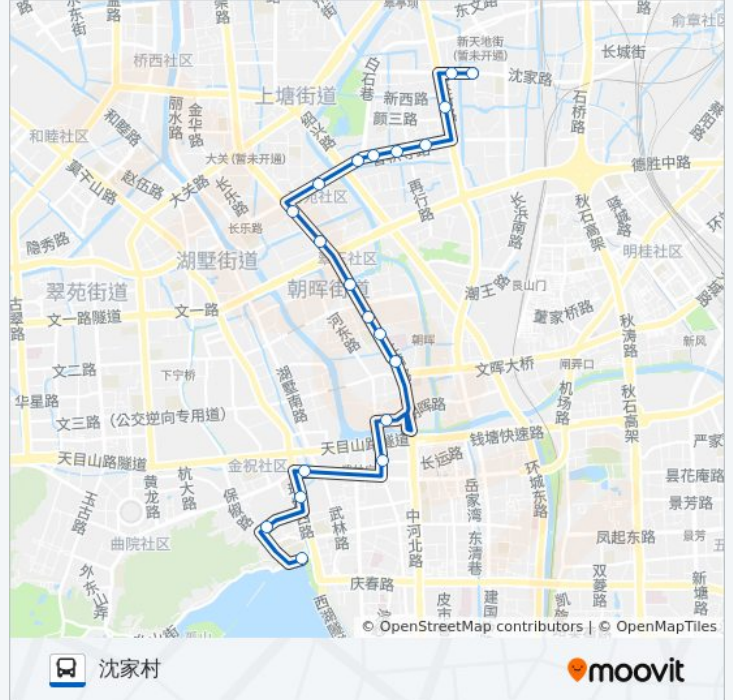

78路

少年宫

以网页模式查看

公交78((少年宫))共有2条行车路线。工作日的服务时间为：

(1) 少年宫: 05:20 - 21:00(2) 沈家村: 06:00 - 21:40

使用Moovit找到公交78路离你最近的站点，以及公交78路下车班的到站时间。

方向: 少年宫

20 站

公交78路的信息

方向: 少年宫

站点数量: 20

行车时间: 30 分

途经站点:

方向: 沈家村

20 站

[查看时间表](#)

- 少年宫
- 省府路弥陀寺路口
- 省府大楼东
- 武林门
- 小北门
- 中北桥
- 朝晖二区
- 省人民医院
- 朝晖六区
- 石灰坝
- 德胜新村
- 通信市场
- 大关小区
- 公交三分公司
- 三塘南村
- 三塘小区
- 三塘竹苑
- 颜家村

公交78路的时间表

往沈家村方向的时间表

星期一	06:00 - 21:40
星期二	06:00 - 21:40
星期三	06:00 - 21:40
星期四	06:00 - 21:40
星期五	06:00 - 21:40
星期六	06:00 - 21:40
星期日	06:00 - 21:40

公交78路的信息

方向: 沈家村

站点数量: 20

行车时间: 28 分

途经站点:

沈家路东新路口

沈家村

你可以在moovitapp.com下载公交78路的PDF时间表和线路图。使用[Moovit应用程序](#)查询杭州的实时公交、列车时刻表以及公共交通出行指南。