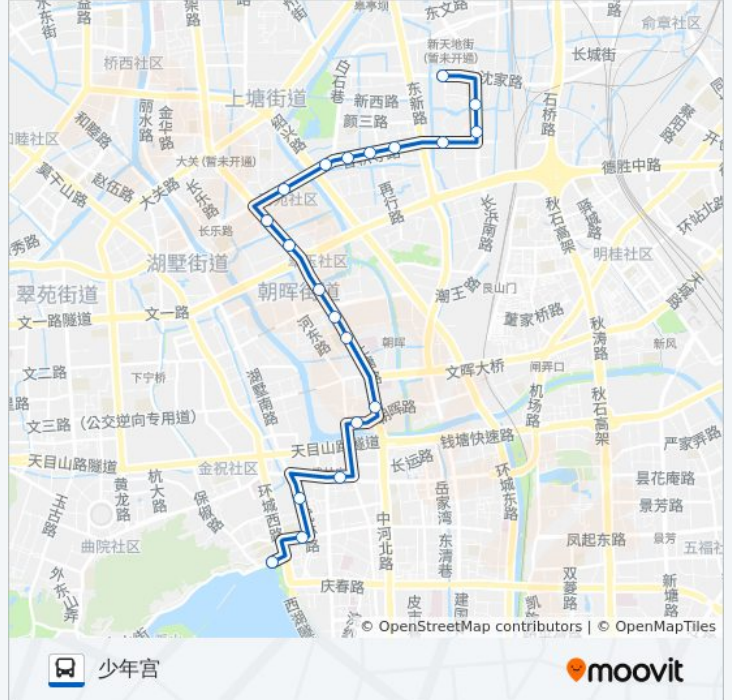

公交三分公司

大关小区

通信市场

德胜新村

石灰坝

朝晖六区

省人民医院

中河立交北

中北桥

武林广场南

昌化新村

凤起路十四中

少年宫

公交78路的时间表

往少年宫方向的时间表

星期一	05:20 - 21:00
星期二	05:20 - 21:00
星期三	05:20 - 21:00
星期四	05:20 - 21:00
星期五	05:20 - 21:00
星期六	05:20 - 21:00
星期日	05:20 - 21:00

公交78路的信息

方向: 少年宫

站点数量: 20

行车时间: 30 分

途经站点:

方向: 沈家村

20 站

[查看时间表](#)

- 少年宫
- 省府路弥陀寺路口
- 省府大楼东
- 武林门
- 小北门
- 中北桥
- 朝晖二区
- 省人民医院
- 朝晖六区
- 石灰坝
- 德胜新村
- 通信市场
- 大关小区
- 公交三分公司
- 三塘南村
- 三塘小区
- 三塘竹苑
- 颜家村

公交78路的时间表

往沈家村方向的时间表

星期一	06:00 - 21:40
星期二	06:00 - 21:40
星期三	06:00 - 21:40
星期四	06:00 - 21:40
星期五	06:00 - 21:40
星期六	06:00 - 21:40
星期日	06:00 - 21:40