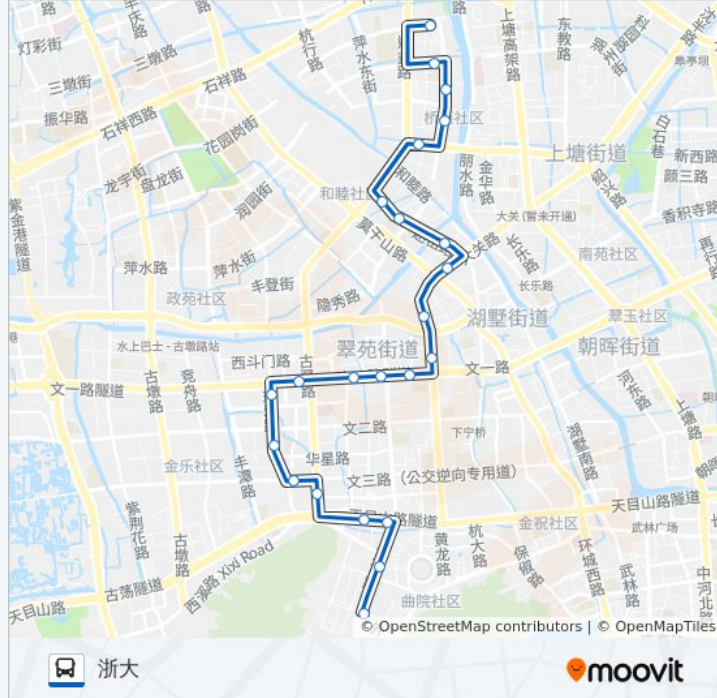

勤丰桥

大关桥西

教工路塘河路口

保亭巷

文一路学院路口

翠苑一区

宋江村

文一西路东口

益乐路文一西路口

益乐村

古荡新村

古翠路塘苗路口

古荡东

天目山路学院路口

玉古路求是路口

公交79路的时间表

往浙大方向的时间表

星期一	05:20 - 21:50
星期二	05:20 - 21:50
星期三	05:20 - 21:50
星期四	05:20 - 21:50
星期五	05:20 - 21:50
星期六	05:20 - 21:50
星期日	05:20 - 21:50

公交79路的信息

方向: 浙大

站点数量: 23

行车时间: 32 分

途经站点:

方向: 花园岗街小河路口

23 站

[查看时间表](#)

浙大公交站

玉古路求是路口

天目山路学院路口

古荡东

古翠路塘苗路口

古荡新村