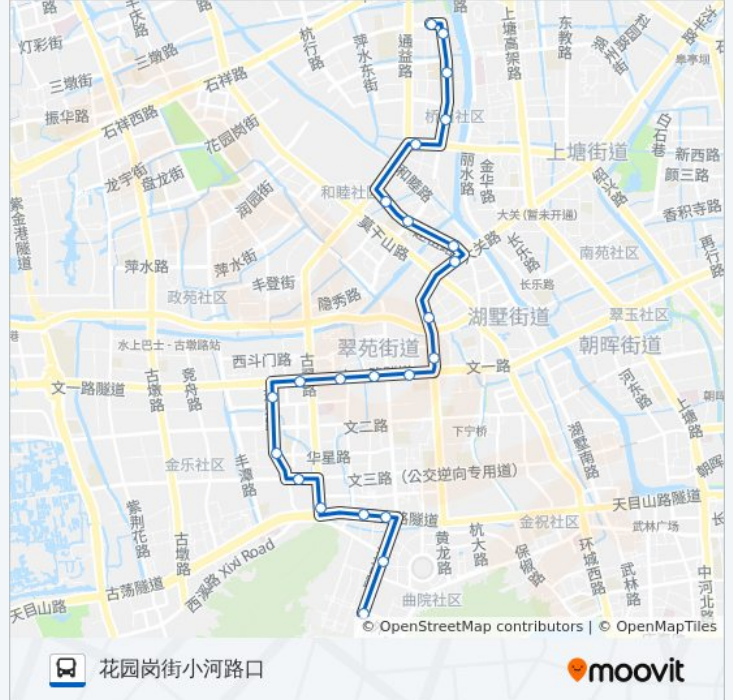

23 站

[查看时间表](#)

浙大公交站

玉古路求是路口

天目山路学院路口

古荡东

古翠路塘苗路口

古荡新村

大关桥西

勤丰桥

打铁弄

小河佳苑

公交79路的时间表

往花园岗街小河路口方向的时间表

星期一	06:00 - 22:30
星期二	06:00 - 22:30
星期三	06:00 - 22:30
星期四	06:00 - 22:30
星期五	06:00 - 22:30
星期六	06:00 - 22:30
星期日	06:00 - 22:30

公交79路的信息

方向: 花园岗街小河路口

站点数量: 23

行车时间: 32 分

途经站点:

登云路小河路口

拱宸桥西

高家花园

昼锦里

花园岗街小河路口

你可以在moovitapp.com下载公交79路的PDF时间表和线路图。使用[Moovit应用程序](#)查询杭州的实时公交、列车时刻表以及公共交通出行指南。

[关于Moovit](#) · [MaaS解决方案](#) · [城市列表](#) · [Moovit社区](#)

© 2024 Moovit - 保留所有权利

查看实时到站时间