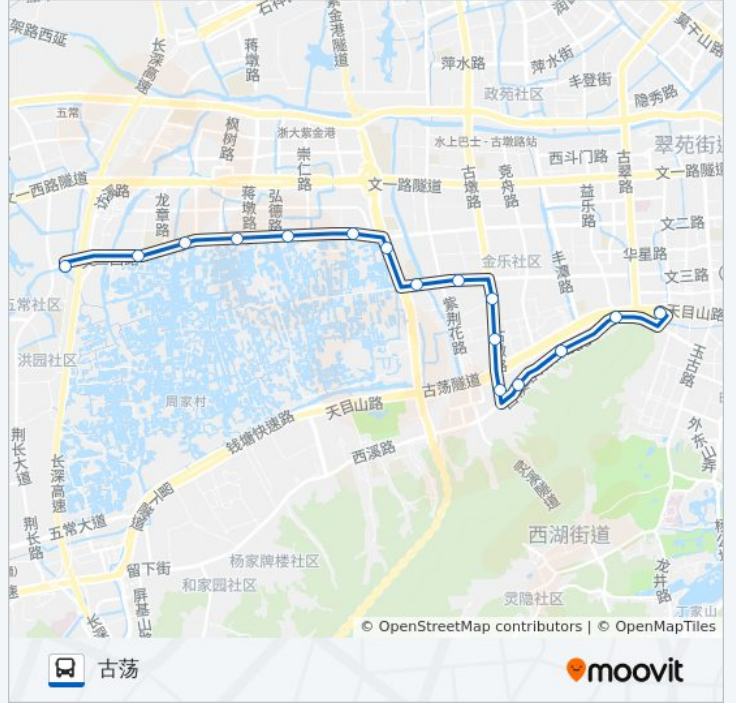

[查看时间表](#)

古荡
古荡西
浙大科技园
炮台新桥
古墩路西溪路口
古墩路平安桥
皇朝花园
文三西路西口
西溪湿地东门
合建村南
合建港桥
西溪湿地北门
朝天莫港桥
南高桥
五常公交站

公交83路的时间表

往五常公交站方向的时间表

星期一	06:40 - 21:00
星期二	06:40 - 21:00
星期三	06:40 - 21:00
星期四	06:40 - 21:00
星期五	06:40 - 21:00
星期六	06:40 - 21:00
星期日	06:40 - 21:00

公交83路的信息

方向: 五常公交站

站点数量: 15

行车时间: 27分

途经站点:

方向: 古荡

16 站

[查看时间表](#)

- 五常公交站
- 南高桥
- 朝天莫港桥
- 西溪湿地北门
- 合建港桥
- 合建村南
- 姚家塘
- 文三西路西口
- 皇朝花园
- 古墩路金月巷口
- 古墩路平安桥
- 古墩路西溪路口
- 炮台新桥
- 浙大科技园
- 古荡西
- 古荡

公交83路的时间表

往古荡方向的时间表

星期一	06:00 - 20:20
星期二	06:00 - 20:20
星期三	06:00 - 20:20
星期四	06:00 - 20:20
星期五	06:00 - 20:20
星期六	06:00 - 20:20
星期日	06:00 - 20:20

公交83路的信息

方向: 古荡

站点数量: 16

行车时间: 28 分

途经站点:

你可以在moovitapp.com下载公交83路的PDF时间表和线路图。使用[Moovit应用程序](#)查询杭州的实时公交、列车时刻表以及公共交通出行指南。

[关于Moovit](#) · [MaaS解决方案](#) · [城市列表](#) · [Moovit社区](#)

© 2023 Moovit - 版权所有