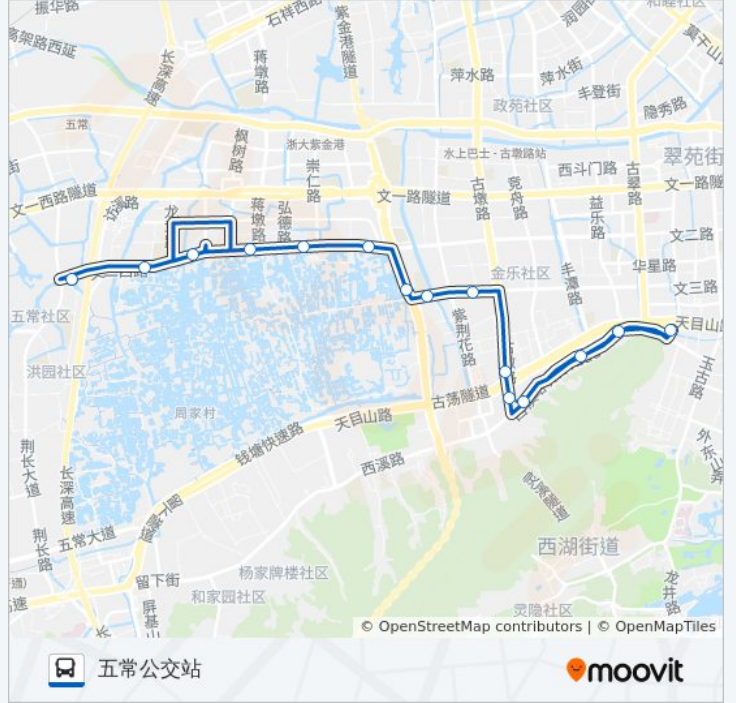

[查看时间表](#)

古荡
古荡西
浙大科技园
炮台新桥
古墩路西溪路口
古墩路平安桥
皇朝花园
文三西路西口
西溪湿地东门
合建村南
合建港桥
西溪湿地北门
朝天莫港桥
南高桥
五常公交站

公交83路的时间表

往五常公交站方向的时间表

星期一	06:40 - 21:00
星期二	06:40 - 21:00
星期三	06:40 - 21:00
星期四	06:40 - 21:00
星期五	06:40 - 21:00
星期六	06:40 - 21:00
星期日	06:40 - 21:00

公交83路的信息

方向: 五常公交站

站点数量: 15

行车时间: 27分

途经站点:

方向: 古荡

16 站

[查看时间表](#)

- 五常公交站
- 南高桥
- 朝天莫港桥
- 西溪湿地北门
- 合建港桥
- 合建村南
- 姚家塘
- 文三西路西口
- 皇朝花园
- 古墩路金月巷口
- 古墩路平安桥
- 古墩路西溪路口
- 炮台新桥
- 浙大科技园
- 古荡西
- 古荡

公交83路的时间表

往古荡方向的时间表

星期一	06:00 - 20:20
星期二	06:00 - 20:20
星期三	06:00 - 20:20
星期四	06:00 - 20:20
星期五	06:00 - 20:20
星期六	06:00 - 20:20
星期日	06:00 - 20:20

公交83路的信息

方向: 古荡

站点数量: 16

行车时间: 28 分

途经站点:

你可以在moovitapp.com下载公交83路的PDF时间表和线路图。使用[Moovit应用程序](#)查询杭州的实时公交、列车时刻表以及公共交通出行指南。

[关于Moovit](#) · [MaaS解决方案](#) · [城市列表](#) · [Moovit社区](#)

© 2023 Moovit - 版权所有