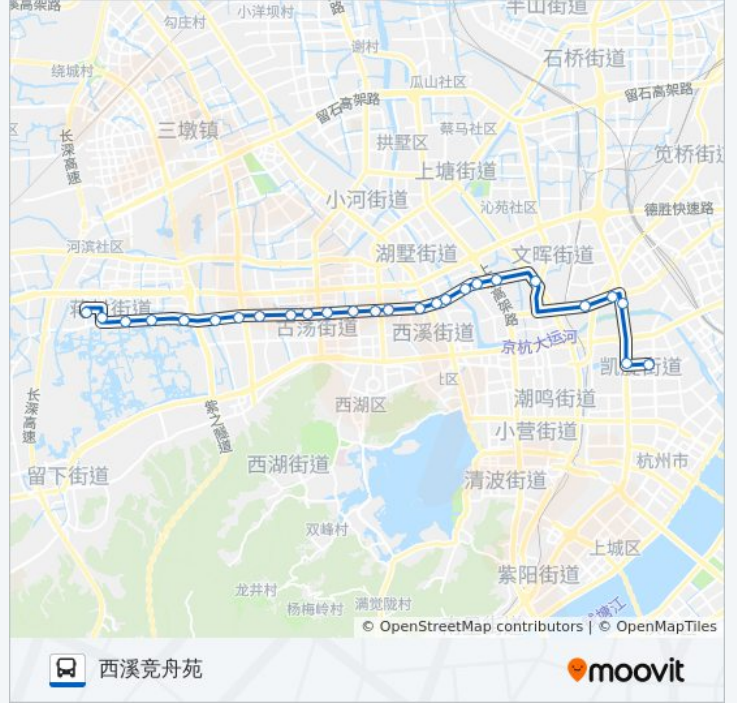

花园西村

节能公司

文二西路通普路口 (地铁古翠路站)

文二西路丰潭路口

公交86路的时间表

往西溪竞舟苑方向的时间表

星期一	05:45 - 21:45
星期二	05:45 - 21:45
星期三	05:45 - 21:45
星期四	05:45 - 21:45
星期五	05:45 - 21:45
星期六	05:45 - 21:45
星期日	05:45 - 21:45

公交86路的信息

方向: 西溪竞舟苑

站点数量: 26

行车时间: 41 分

途经站点:

文二西路竞舟路口
文二西路古墩路口
府新花园北
合建村南
合建港桥
西溪湿地北门
西溪翠竹苑
西溪竞舟苑

你可以在moovitapp.com下载公交86路的PDF时间表和线路图。使用[Moovit应用程序](#)查询杭州的实时公交、列车时刻表以及公共交通出行指南。

[关于Moovit](#) · [MaaS解决方案](#) · [城市列表](#) · [Moovit社区](#)

© 2024 Moovit - 保留所有权利

查看实时到站时间