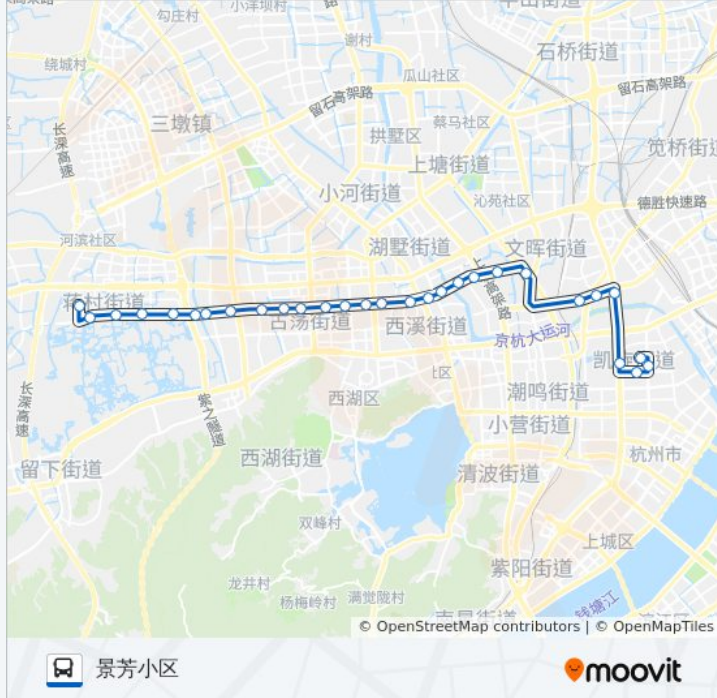

公交86(景芳小区)共有2条行车路线。工作日的服务时间为：

(1) 景芳小区: 05:45 - 21:45(2) 西溪竞舟苑: 05:45 - 21:45

使用Moovit找到公交86路离你最近的站点，以及公交86路下车班的到站时间。

方向: 景芳小区

29 站

[查看时间表](#)

- 西溪竞舟苑
- 朝天莫港桥
- 西溪湿地北门
- 合建港桥
- 合建村南
- 登新公寓
- 府新花园北
- 文二西路古墩路口
- 文二西路竞舟路口
- 文二西路丰潭路口
- 文二西路通普路口 (地铁古翠路站)
- 节能公司
- 花园西村
- 花园南村
- 下宁桥
- 文二路马滕路口
- 新河坝巷
- 红石板新村
- 朝晖九区
- 朝晖八区南
- 浙江工业大学
- 和平广场

公交86路的时间表

往景芳小区方向的时间表

星期一	05:45 - 21:45
星期二	05:45 - 21:45
星期三	05:45 - 21:45
星期四	05:45 - 21:45
星期五	05:45 - 21:45
星期六	05:45 - 21:45
星期日	05:45 - 21:45

公交86路的信息

方向: 景芳小区

站点数量: 29

行车时间: 44 分

途经站点:

文晖大桥东

闻皇庙

濮家新村

严家弄

景芳三区

景芳五区

景芳小区

方向: 西溪竞舟苑

26 站

[查看时间表](#)

景芳小区

严家弄

濮家新村

闻皇庙

文晖大桥东

和平广场