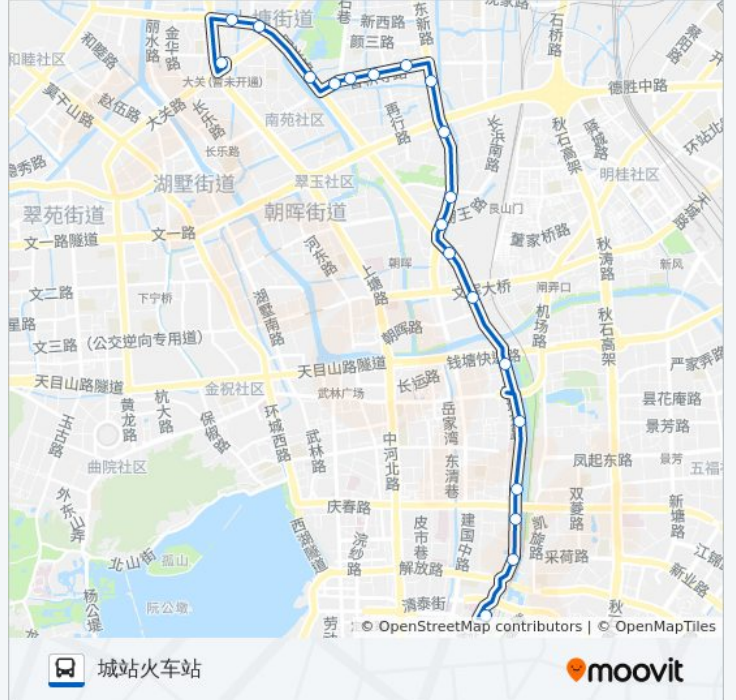

公交88(城站火车站)共有2条行车路线。工作日的服务时间为：

(1) 城站火车站: 05:20 - 20:50(2) 大关北: 06:00 - 21:30

使用Moovit找到公交88路离你最近的站点，以及公交88路下车班的到站时间。

方向: 城站火车站

20 站

[查看时间表](#)

- 大关北
- 绍兴新村
- 上绍路
- 绍兴路香积寺路口
- 公交三分公司
- 三塘南村
- 三塘小区
- 三塘竹苑
- 长木桥
- 东新路德胜路口
- 岳帅桥
- 打铁关
- 焦家村
- 艮山流水苑
- 公交总公司南
- 市红会医院北
- 庆春门
- 庆春门
- 金衙庄
- 城站火车站

公交88路的时间表

往城站火车站方向的时间表

星期一	05:20 - 20:50
星期二	05:20 - 20:50
星期三	05:20 - 20:50
星期四	05:20 - 20:50
星期五	05:20 - 20:50
星期六	05:20 - 20:50
星期日	05:20 - 20:50

公交88路的信息

方向: 城站火车站

站点数量: 20

行车时间: 30 分

途经站点:

方向: 大关北

19 站

[查看时间表](#)

- 城站火车站
- 金衙庄
- 庆春门
- 庆春门北
- 市红会医院北
- 公交总公司南
- 艮山流水苑
- 焦家村
- 打铁关
- 岳帅桥
- 东新路德胜路口
- 长木桥
- 三塘竹苑
- 三塘小区
- 三塘南村
- 公交三分公司
- 绍兴路香积寺路口
- 二纺机总厂

公交88路的时间表

往大关北方向的时间表

星期一	06:00 - 21:30
星期二	06:00 - 21:30
星期三	06:00 - 21:30
星期四	06:00 - 21:30
星期五	06:00 - 21:30
星期六	06:00 - 21:30
星期日	06:00 - 21:30

公交88路的信息

方向: 大关北

站点数量: 19

行车时间: 27 分

途经站点:

大关北

你可以在moovitapp.com下载公交88路的PDF时间表和线路图。使用[Moovit应用程序](#)查询杭州的实时公交、列车时刻表以及公共交通出行指南。

[关于Moovit](#) · [MaaS解决方案](#) · [城市列表](#) · [Moovit社区](#)