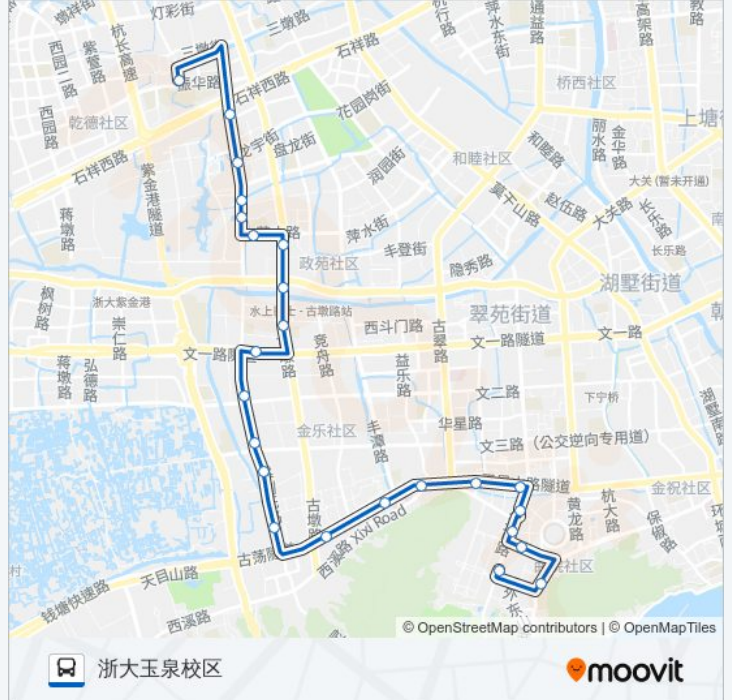

公交89(振华路双港路口)共有2条行车路线。工作日的服务时间为：

(1) 振华路双港路口: 06:30 - 21:45(2) 浙大玉泉校区: 05:45 - 21:00

使用Moovit找到公交89路离你最近的站点，以及公交89路下车班的到站时间。

方向: 振华路双港路口

21 站

[查看时间表](#)

- 浙大玉泉校区
- 玉古路求是路口
- 玉古路天目山路口
- 天目山路学院路口
- 古荡
- 古荡小区
- 丰潭路南口
- 天目山路古墩路口
- 府苑新村
- 皇朝花园西
- 紫荆花路文三西路口
- 紫荆花路文二西路口
- 蒋村商住区
- 政新花园
- 杭三大桥
- 萍水西街西坝
- 浦家桥
- 浙大紫金港校区
- 章桥头
- 望月社区
- 振华路双港路口

公交89路的时间表

往振华路双港路口方向的时间表

星期一	06:30 - 21:45
星期二	06:30 - 21:45
星期三	06:30 - 21:45
星期四	06:30 - 21:45
星期五	06:30 - 21:45
星期六	06:30 - 21:45
星期日	06:30 - 21:45

公交89路的信息

方向: 振华路双港路口

站点数量: 21

行车时间: 30 分

途经站点:

方向: 浙大玉泉校区

24 站
[查看时间表](#)

- 振华路双港路口
- 望月社区
- 章桥头
- 浙大紫金港校区
- 浦家桥
- 萍水西街西坝
- 三坝
- 杭三大桥
- 政新花园
- 蒋村商住区
- 紫荆花路文二西路口
- 紫荆花路文三西路口
- 皇朝花园西
- 府苑新村
- 天目山路古墩路口
- 丰潭路南口
- 古荡小区
- 古荡

公交89路的时间表

往浙大玉泉校区方向的时间表

星期一	05:45 - 21:00
星期二	05:45 - 21:00
星期三	05:45 - 21:00
星期四	05:45 - 21:00
星期五	05:45 - 21:00
星期六	05:45 - 21:00
星期日	05:45 - 21:00

公交89路的信息

方向: 浙大玉泉校区
 站点数量: 24
 行车时间: 33 分
 途经站点:

天目山路学院路口
玉古路天目山路口
玉古路求是路口
求是路
浙大附中
浙大玉泉校区

你可以在moovitapp.com下载公交89路的PDF时间表和线路图。使用[Moovit应用程序](#)查询杭州的实时公交、列车时刻表以及公共交通出行指南。

[关于Moovit](#) · [MaaS解决方案](#) · [城市列表](#) · [Moovit社区](#)