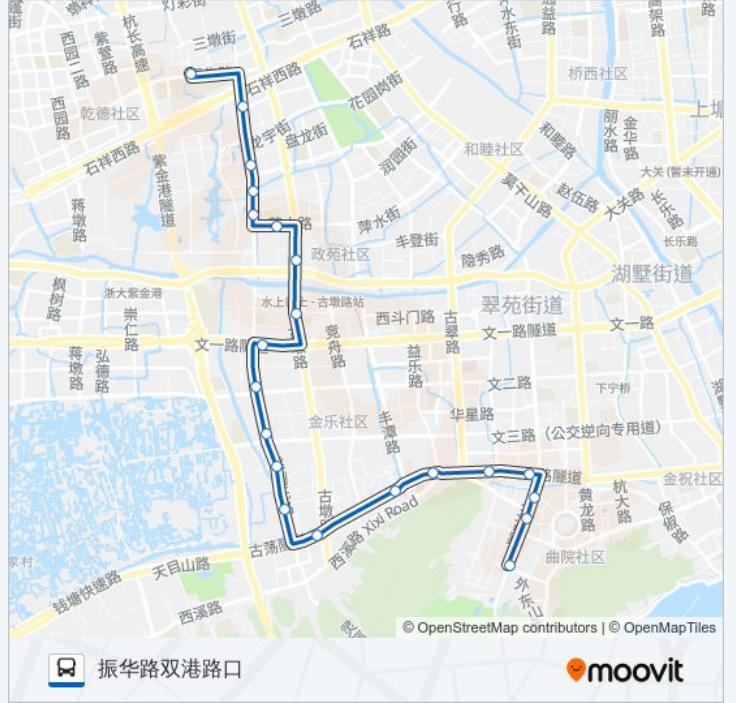

公交89(振华路双港路口)共有2条行车路线。工作日的服务时间为：

(1) 振华路双港路口: 06:30 - 21:45(2) 浙大玉泉校区: 05:45 - 21:00

使用Moovit找到公交89路离你最近的站点，以及公交89路下车班的到站时间。

方向: 振华路双港路口

21 站

[查看时间表](#)

- 浙大玉泉校区
- 玉古路求是路口
- 玉古路天目山路口
- 天目山路学院路口
- 古荡
- 古荡小区
- 丰潭路南口
- 天目山路古墩路口
- 府苑新村
- 皇朝花园西
- 紫荆花路文三西路口
- 紫荆花路文二西路口
- 蒋村商住区
- 政新花园
- 杭三大桥
- 萍水西街西坝
- 浦家桥
- 浙大紫金港校区
- 章桥头
- 望月社区
- 振华路双港路口

公交89路的时间表

往振华路双港路口方向的时间表

星期一	06:30 - 21:45
星期二	06:30 - 21:45
星期三	06:30 - 21:45
星期四	06:30 - 21:45
星期五	06:30 - 21:45
星期六	06:30 - 21:45
星期日	06:30 - 21:45

公交89路的信息

方向: 振华路双港路口

站点数量: 21

行车时间: 30 分

途经站点:

方向: 浙大玉泉校区

24 站
[查看时间表](#)

- 振华路双港路口
- 望月社区
- 章桥头
- 浙大紫金港校区
- 浦家桥
- 萍水西街西坝
- 三坝
- 杭三大桥
- 政新花园
- 蒋村商住区
- 紫荆花路文二西路口
- 紫荆花路文三西路口
- 皇朝花园西
- 府苑新村
- 天目山路古墩路口
- 丰潭路南口
- 古荡小区
- 古荡

公交89路的时间表

往浙大玉泉校区方向的时间表

星期一	05:45 - 21:00
星期二	05:45 - 21:00
星期三	05:45 - 21:00
星期四	05:45 - 21:00
星期五	05:45 - 21:00
星期六	05:45 - 21:00
星期日	05:45 - 21:00

公交89路的信息

方向: 浙大玉泉校区
 站点数量: 24
 行车时间: 33 分
 途经站点:

天目山路学院路口
玉古路天目山路口
玉古路求是路口
求是路
浙大附中
浙大玉泉校区

你可以在moovitapp.com下载公交89路的PDF时间表和线路图。使用[Moovit应用程序](#)查询杭州的实时公交、列车时刻表以及公共交通出行指南。

[关于Moovit](#) · [MaaS解决方案](#) · [城市列表](#) · [Moovit社区](#)