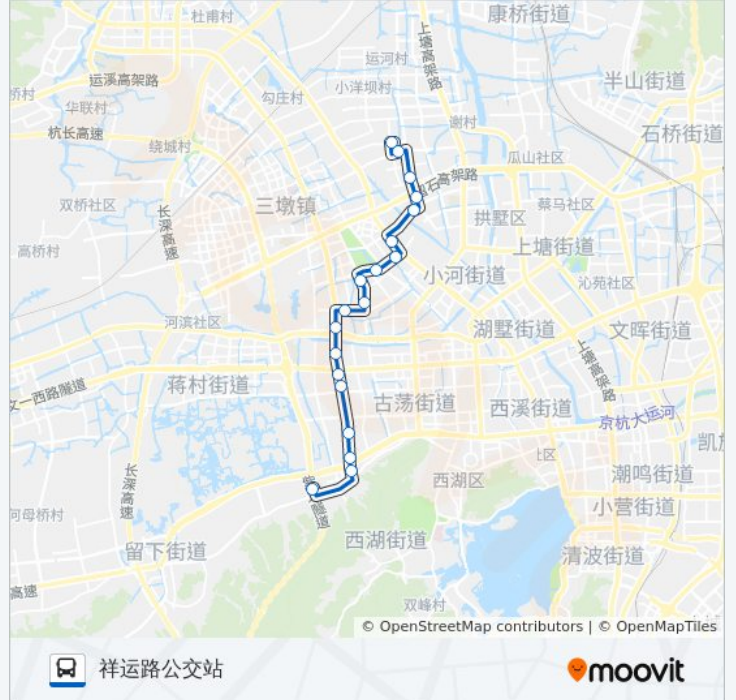

公交91路的信息

方向: 汽车西站

站点数量: 20

行车时间: 29 分

途经站点:

方向: 祥运路公交站

19 站

[查看时间表](#)

- 杭州汽车西站
- 古墩路西溪路口
- 古墩路平安桥
- 古墩路金月巷口
- 桂花城
- 骆家庄南
- 政新花园
- 杭三大桥
- 萍水西街竞舟北路口
- 省档案馆 (大家塘)
- 北庄塘
- 方家埭
- 申花路东口
- 汽车北站
- 汽车城汽配市场
- 杭行路石祥路口
- 杭行路祥庆街口
- 祥园路杭行路口

公交91路的时间表

往祥运路公交站方向的时间表

星期一	06:00 - 21:15
星期二	06:00 - 21:15
星期三	06:00 - 21:15
星期四	06:00 - 21:15
星期五	06:00 - 21:15
星期六	06:00 - 21:15
星期日	06:00 - 21:15

公交91路的信息

方向: 祥运路公交站

站点数量: 19

行车时间: 28 分

途经站点:

祥运路公交站

你可以在moovitapp.com下载公交91路的PDF时间表和线路图。使用[Moovit应用程序](#)查询杭州的实时公交、列车时刻表以及公共交通出行指南。

[关于Moovit](#) · [MaaS解决方案](#) · [城市列表](#) · [Moovit社区](#)

© 2023 Moovit - 版权所有

查看实时到站时间