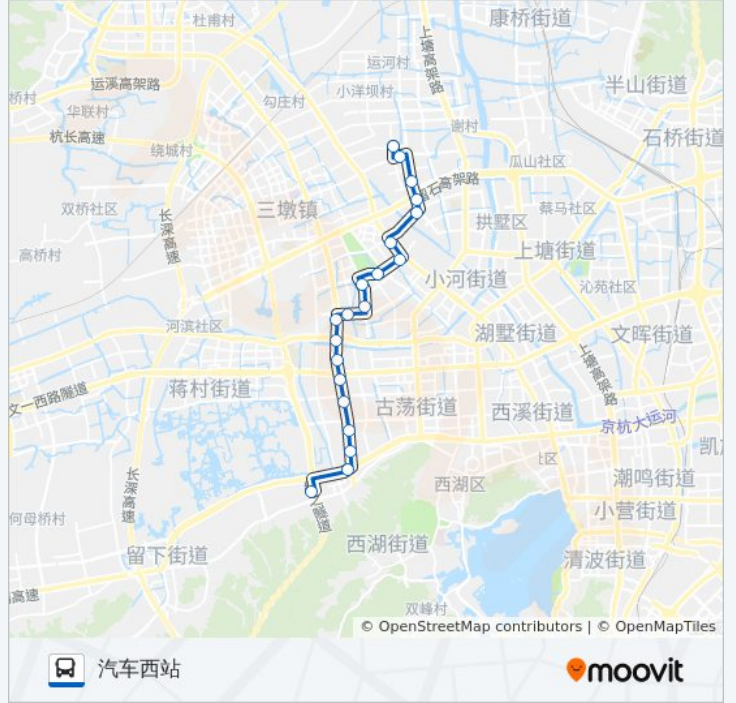

🚏 91路

汽车西站

以网页模式查看

公交91((汽车西站))共有2条行车路线。工作日的服务时间为：

(1) 汽车西站: 05:20 - 20:50 (2) 祥运路公交站: 06:00 - 21:15

使用Moovit找到公交91路离你最近的站点，以及公交91路下车班的到站时间。

方向: 汽车西站

20 站

[查看时间表](#)

祥运路公交站
祥园路杭行路口
杭行路祥庆街口
杭行路石祥路口
汽车城汽配市场
汽车北站(莫干山路)
申花路东口
方家埭
北庄塘
大家塘
萍水西街竞舟北路口
三坝
杭三大桥
政新花园
骆家庄南
桂花城
古墩路金月巷口
古墩路平安桥
天目山路古墩路口
汽车西站

公交91路的时间表

往汽车西站方向的时间表

星期一	05:20 - 20:50
星期二	05:20 - 20:50
星期三	05:20 - 20:50
星期四	05:20 - 20:50
星期五	05:20 - 20:50
星期六	05:20 - 20:50
星期日	05:20 - 20:50

公交91路的信息

方向: 汽车西站

站点数量: 20

行车时间: 29 分

途经站点:

方向: 祥运路公交站

19 站

[查看时间表](#)

- 杭州汽车西站
- 古墩路西溪路口
- 古墩路平安桥
- 古墩路金月巷口
- 桂花城
- 骆家庄南
- 政新花园
- 杭三大桥
- 萍水西街竞舟北路口
- 省档案馆 (大家塘)
- 北庄塘
- 方家埭
- 申花路东口
- 汽车北站
- 汽车城汽配市场
- 杭行路石祥路口
- 杭行路祥庆街口
- 祥园路杭行路口

公交91路的时间表

往祥运路公交站方向的时间表

星期一	06:00 - 21:15
星期二	06:00 - 21:15
星期三	06:00 - 21:15
星期四	06:00 - 21:15
星期五	06:00 - 21:15
星期六	06:00 - 21:15
星期日	06:00 - 21:15