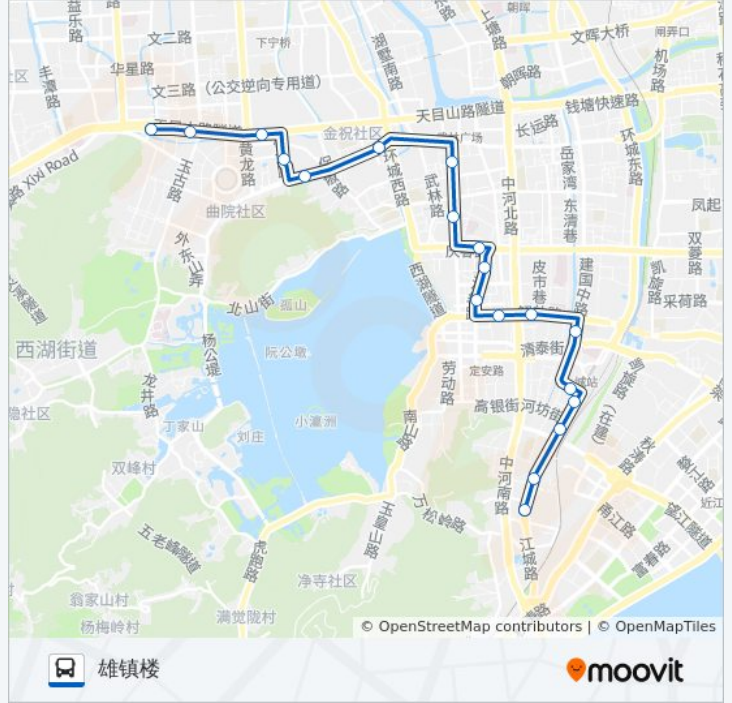

官巷口

井亭桥

市一医院

庆春路浣纱路口

孩儿巷

延安新村

武林门西

松木场

方向: 古荡

站点数量: 19

行车时间: 25分

途经站点:

方向: 雄镇楼

19 站

[查看时间表](#)

- 古荡
- 天目山路学院路口
- 庆丰村
- 杭大路
- 松木场
- 武林门西
- 延安新村
- 孩儿巷
- 庆春路浣纱路口
- 市一医院
- 井亭桥
- 官巷口
- 浙医二院
- 章家桥
- 城站香榭大厦 (城站火车站南)
- 姚园寺巷
- 望江门
- 抚宁巷

公交92路的时间表

往雄镇楼方向的时间表

星期一	05:00 - 22:40
星期二	05:00 - 22:40
星期三	05:00 - 22:40
星期四	05:00 - 22:40
星期五	05:00 - 22:40
星期六	05:00 - 22:40
星期日	05:00 - 22:40

公交92路的信息

方向: 雄镇楼

站点数量: 19

行车时间: 26 分

途经站点:

雄镇楼

你可以在moovitapp.com下载公交92路的PDF时间表和线路图。使用[Moovit应用程序](#)查询杭州的实时公交、列车时刻表以及公共交通出行指南。

[关于Moovit](#) · [MaaS解决方案](#) · [城市列表](#) · [Moovit社区](#)

© 2024 Moovit - 保留所有权利

查看实时到站时间