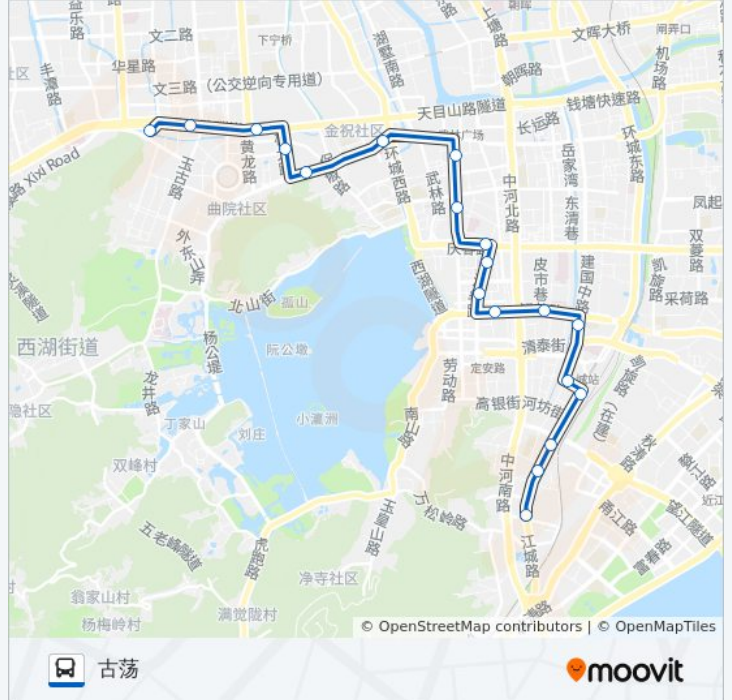

[查看时间表](#)

雄镇楼

抚宁巷

望江门

姚园寺巷

城站香榭大厦 (城站火车站南)

章家桥

浙医二院

官巷口

井亭桥

市一医院

庆春路浣纱路口

孩儿巷

延安新村

武林门西

松木场

杭大路

庆丰村

天目山路学院路口

古荡

公交92路的时间表

往古荡方向的时间表

星期一	04:40 - 23:20
星期二	04:40 - 23:20
星期三	04:40 - 23:20
星期四	04:40 - 23:20
星期五	04:40 - 23:20
星期六	04:40 - 23:20
星期日	04:40 - 23:20

公交92路的信息

方向: 古荡

站点数量: 19

行车时间: 25分

途经站点:

方向: 雄镇楼

19 站

[查看时间表](#)

- 古荡
- 天目山路学院路口
- 庆丰村
- 杭大路
- 松木场
- 武林门西
- 延安新村
- 孩儿巷
- 庆春路浣纱路口
- 市一医院
- 井亭桥
- 官巷口
- 浙医二院
- 章家桥
- 城站香榭大厦 (城站火车站南)
- 姚园寺巷
- 望江门
- 抚宁巷