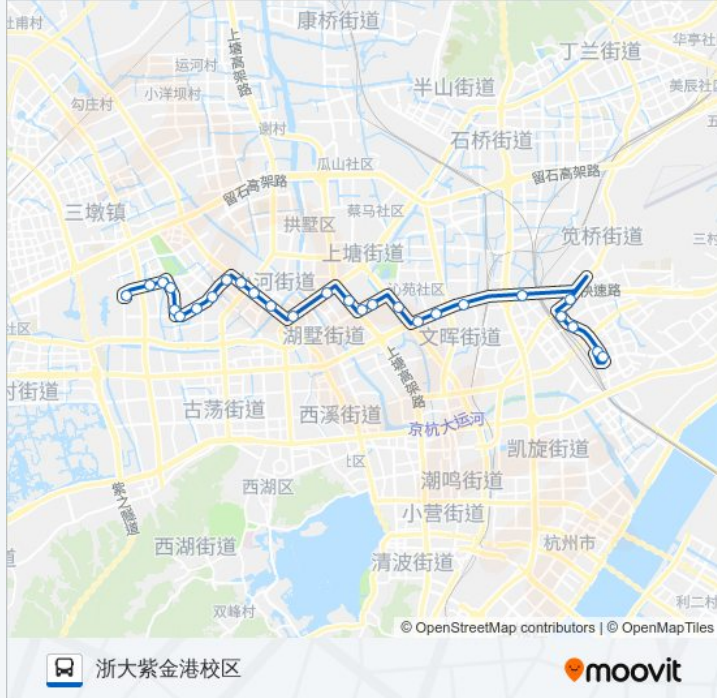

公交93(浙大紫金港校区)共有2条行车路线。工作日的服务时间为：

(1) 浙大紫金港校区: 05:30 - 21:06(2) 火车东站东: 06:00 - 22:12

使用Moovit找到公交93路离你最近的站点，以及公交93路下车车的到站时间。

方向: 浙大紫金港校区

27 站

[查看时间表](#)

- 火车东站东
- 火车东站东宁路
- 东港嘉苑三区
- 弄口社区
- 花园兜
- 弄口五组
- 草庵
- 德胜东村
- 德胜里
- 杨六村
- 大关小区
- 香积寺路口
- 大关西六苑
- 长乐路
- 大关桥西
- 北大桥
- 莫干山路登云路口
- 和睦新村
- 萍水街莫干山路口
- 婴儿港桥
- 萍水街拱苑路口
- 萍水街丰潭路口

公交93路的时间表

往浙大紫金港校区方向的时间表

星期一	05:30 - 21:06
星期二	05:30 - 21:06
星期三	05:30 - 21:06
星期四	05:30 - 21:06
星期五	05:30 - 21:06
星期六	05:30 - 21:06
星期日	05:30 - 21:06

公交93路的信息

方向: 浙大紫金港校区

站点数量: 27

行车时间: 38 分

途经站点:

省档案馆 (大家塘)

北庄塘

西城年华

申花路古墩路口

浙大紫金港校区

方向: 火车东站东

26 站

[查看时间表](#)

行车时间: 38 分

途经站点:

德胜里

德胜东村

草庵

弄口五组

花园兜

弄口社区