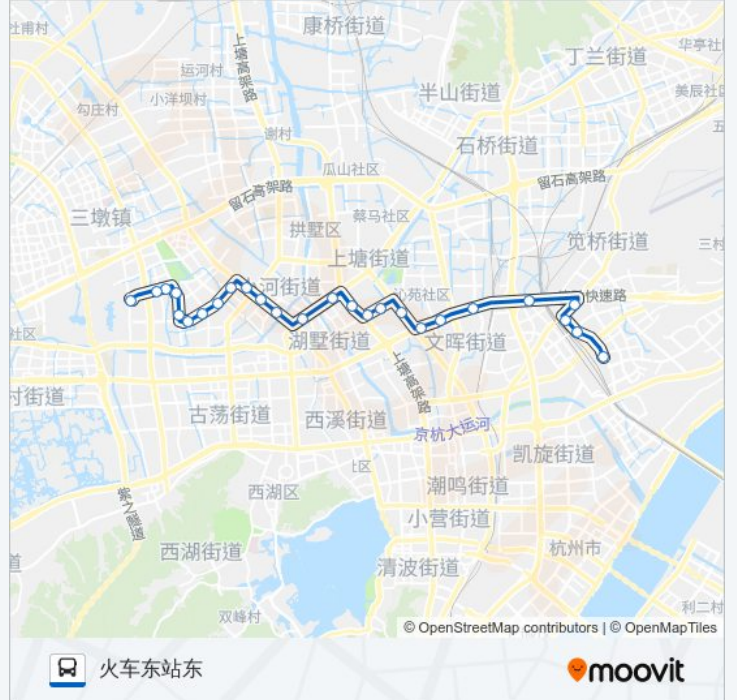

公交93路的时间表

往浙大紫金港校区方向的时间表

星期一	05:30 - 21:06
星期二	05:30 - 21:06
星期三	05:30 - 21:06
星期四	05:30 - 21:06
星期五	05:30 - 21:06
星期六	05:30 - 21:06
星期日	05:30 - 21:06

公交93路的信息

方向: 浙大紫金港校区

站点数量: 27

行车时间: 38 分

途经站点:

大关小区

杨六村

公交93路的时间表

往火车东站东方向的时间表

星期一	06:00 - 22:12
星期二	06:00 - 22:12
星期三	06:00 - 22:12
星期四	06:00 - 22:12
星期五	06:00 - 22:12
星期六	06:00 - 22:12
星期日	06:00 - 22:12

公交93路的信息

方向: 火车东站东

站点数量: 26

行车时间: 38 分

途经站点:

德胜里

德胜东村

草庵

弄口五组

花园兜

弄口社区

东港嘉苑三区

火车东站东

你可以在moovitapp.com下载公交93路的PDF时间表和线路图。使用Moovit应用程序查询杭州的实时公交、列车时刻表以及公共交通出行指南。

© 2024 Moovit - 保留所有权利