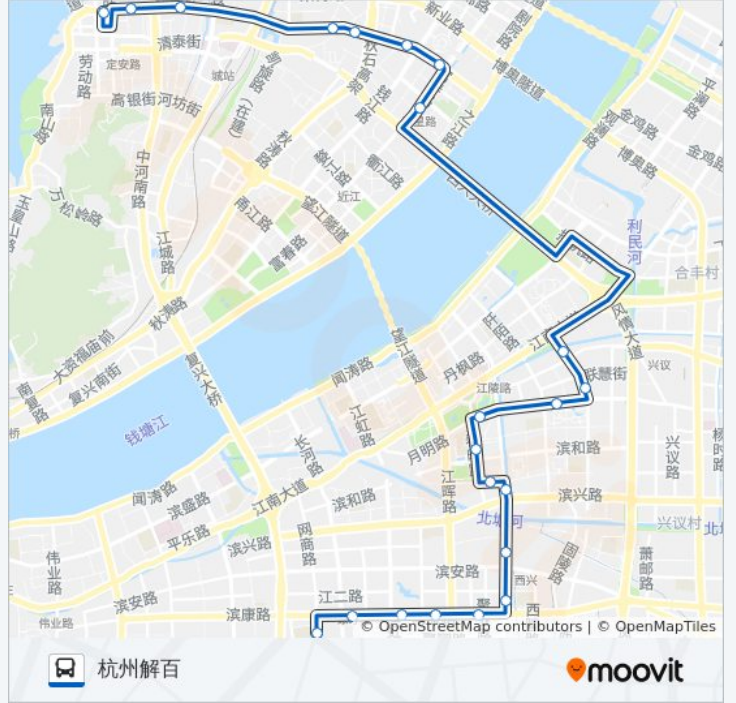

江陵路江汉路口

江汉路公交站

春晓路滨和路口

月明路江陵路口

新州花苑北

西兴路月明路口

西兴路物联网街口

富春路市民街口

市民中心

解放路钱江路口

解放路秋涛路口

新城隧道东口

浙医二院

官巷口

杭州解百

## 公交96路的时间表

往杭州解百方向的时间表

星期一	06:00 - 21:00
星期二	06:00 - 21:00
星期三	06:00 - 21:00
星期四	06:00 - 21:00
星期五	06:00 - 21:00
星期六	06:00 - 21:00
星期日	06:00 - 21:00

## 公交96路的信息

方向: 杭州解百

站点数量: 22

行车时间: 35分

途经站点: