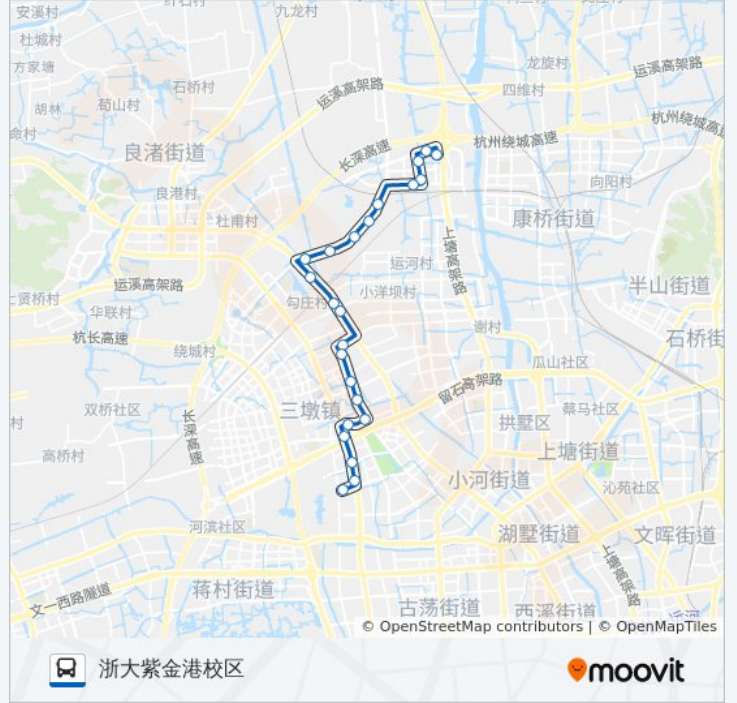

公交97((浙大紫金港校区))仅有一条行车路线。工作日的服务时间为：

(1) 浙大紫金港校区: 06:40 - 19:40

使用Moovit找到公交97路离你最近的站点，以及公交97路下车班的到站时间。

#### 公交97路的时间表

往浙大紫金港校区方向的时间表

星期一	06:40 - 19:40
星期二	06:40 - 19:40
星期三	06:40 - 19:40
星期四	06:40 - 19:40
星期五	06:40 - 19:40
星期六	06:40 - 19:40
星期日	06:40 - 19:40

#### 公交97路的信息

方向: 浙大紫金港校区

站点数量: 23

行车时间: 35 分

途经站点:

# 浙大紫金港校区

你可以在moovitapp.com下载公交97路的PDF时间表和线路图。使用[Moovit应用程序](#)查询杭州的实时公交、列车时刻表以及公共交通出行指南。

[关于Moovit](#) · [MaaS解决方案](#) · [城市列表](#) · [Moovit社区](#)

© 2024 Moovit - 保留所有权利