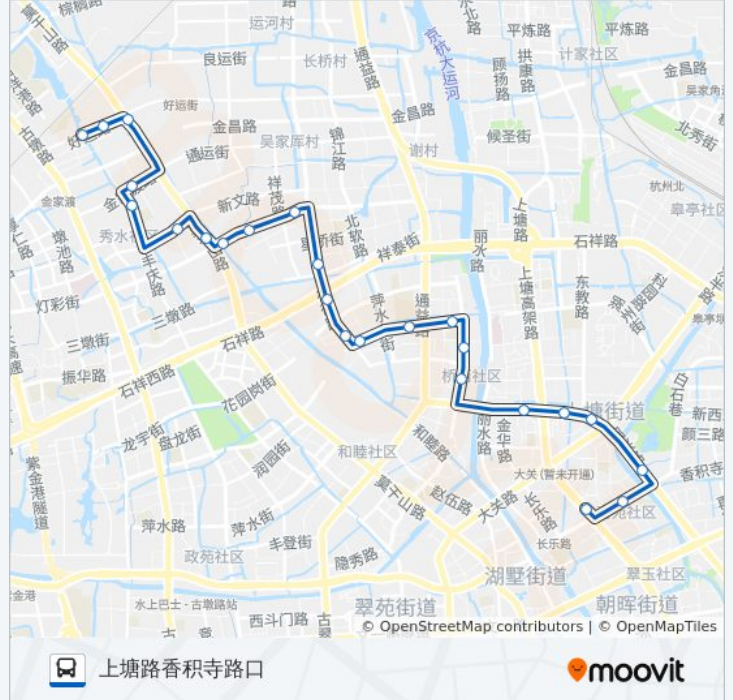

公交98路的时间表

往上塘路香积寺路口方向的时间表

星期一	05:50 - 18:50
星期二	05:50 - 18:50
星期三	05:50 - 18:50
星期四	05:50 - 18:50
星期五	05:50 - 18:50
星期六	05:50 - 18:50
星期日	05:50 - 18:50

公交98路的信息

方向: 上塘路香积寺路口

站点数量: 24

行车时间: 34 分

途经站点:

大关小区

上塘路香积寺路口

方向: 金家渡北苑

22 站

[查看时间表](#)

上塘路香积寺路口

大关西六苑

大关北

杭行路祥庆街口

祥园路杭行路口

祥园路祥兴路口

祥园路西口

严家?

徐家斗

朱家桥

公交98路的时间表

往金家渡北苑方向的时间表

星期一	06:40 - 19:40
星期二	06:40 - 19:40
星期三	06:40 - 19:40
星期四	06:40 - 19:40
星期五	06:40 - 19:40
星期六	06:40 - 19:40
星期日	06:40 - 19:40

公交98路的信息

方向: 金家渡北苑

站点数量: 22

行车时间: 32 分

途经站点:

金家渡路东口