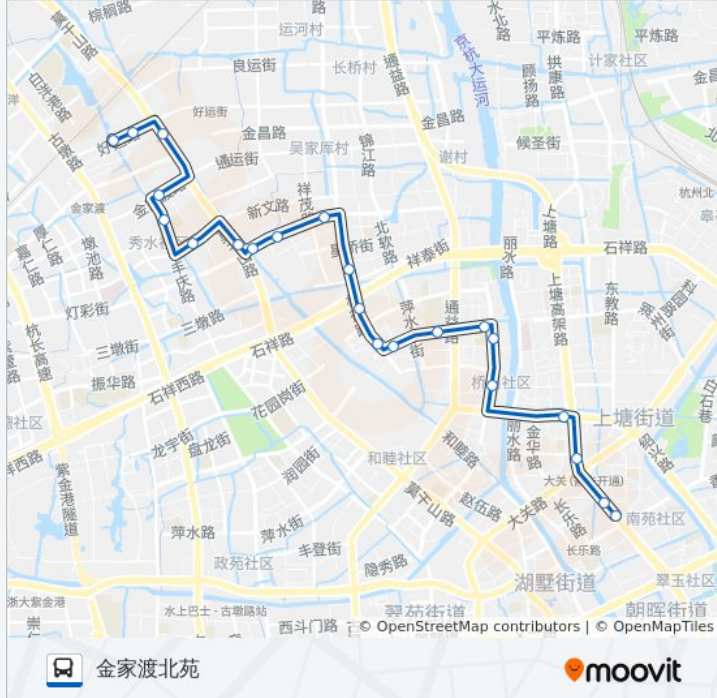

公交98((上塘路香积寺路口))共有2条行车路线。工作日的服务时间为：
(1) 上塘路香积寺路口: 05:50 - 18:50(2) 金家渡北苑: 06:40 - 19:40
使用Moovit找到公交98路离你最近的站点，以及公交98路下车车的到站时间。

方向: 上塘路香积寺路口

24 站

[查看时间表](#)

- 金家渡北苑
- 吴家塘
- 省交通学院
- 金家渡路东口
- 朱家桥
- 徐家斗
- 严家?
- 祥园路西口
- 祥园路祥兴路口
- 祥园路杭行路口
- 杭行路祥庆街口
- 杭行路石祥路口
- 长浜北
- 湖州街杭行路口
- 水宫桥西
- 轻纺桥
- 高家花园
- 拱宸桥西
- 登云路新昌路口
- 绍兴新村
- 上绍路
- 绍兴路香积寺路口

杭行路祥庆街口

祥园路杭行路口

祥园路祥兴路口

祥园路西口

严家?

徐家斗

朱家桥

公交98路的时间表

往金家渡北苑方向的时间表

星期一	06:40 - 19:40
星期二	06:40 - 19:40
星期三	06:40 - 19:40
星期四	06:40 - 19:40
星期五	06:40 - 19:40
星期六	06:40 - 19:40
星期日	06:40 - 19:40

公交98路的信息

方向: 金家渡北苑

站点数量: 22

行车时间: 32 分

途经站点:

金家渡路东口

省交通学院

吴家塘

金家渡北苑

你可以在moovitapp.com下载公交98路的PDF时间表和线路图。使用[Moovit应用程序](#)查询杭州的实时公交、列车时刻表以及公共交通出行指南。

[关于Moovit](#) · [MaaS解决方案](#) · [城市列表](#) · [Moovit社区](#)

© 2023 Moovit - 版权所有

查看实时到站时间