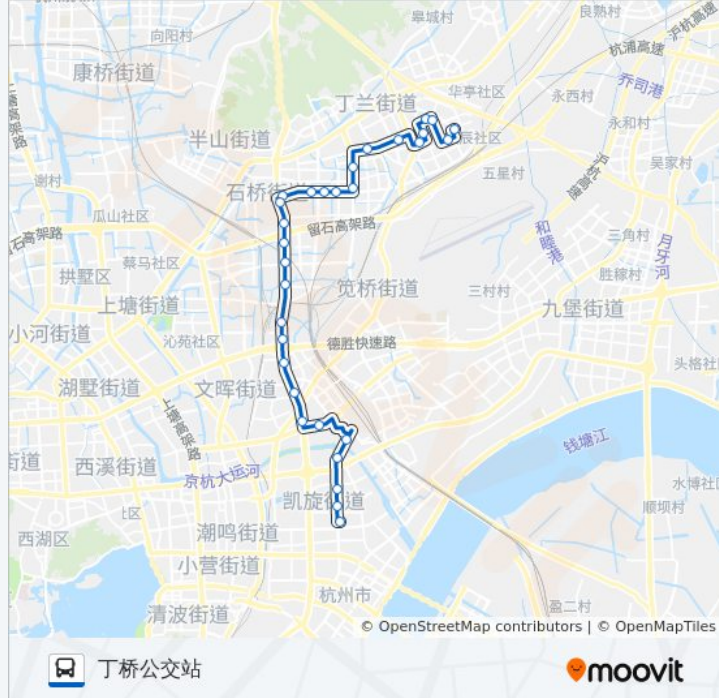

### 公交99路的信息

方向: 丁桥公交站

站点数量: 30

行车时间: 42 分

途经站点:

赵家港桥

大农港路笕丁路口

明珠街丁兰路口

行侗桥

广宇上东城

寿昌桥北

丁群街勤丰路口

丁桥公交站

### 方向: 景芳南站

31 站

[查看时间表](#)

丁桥公交站

长睦家苑

广宇上东城

行侗桥

明珠街丁兰路口