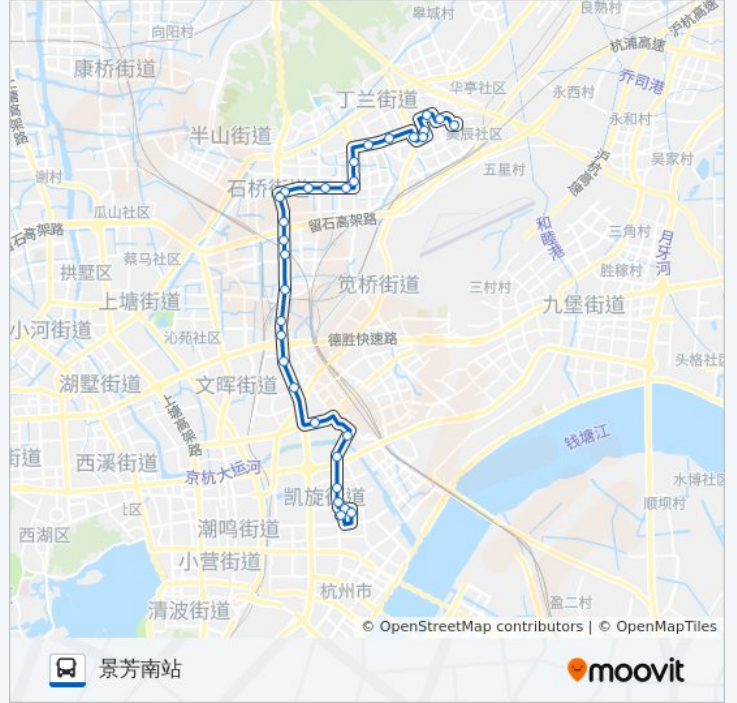

### 公交99路的信息

方向: 景芳南站

站点数量: 31

行车时间: 41 分

途经站点:

杨家村  
农科院北  
农科院  
白田畈  
三里亭  
天城路范家路口  
皋塘村  
良新天桥北  
新塘路严家路口  
景芳五区  
景芳五区南  
五福新村  
景芳南站

你可以在moovitapp.com下载公交99路的PDF时间表和线路图。使用[Moovit应用程序](#)查询杭州的实时公交、列车时刻表以及公共交通出行指南。