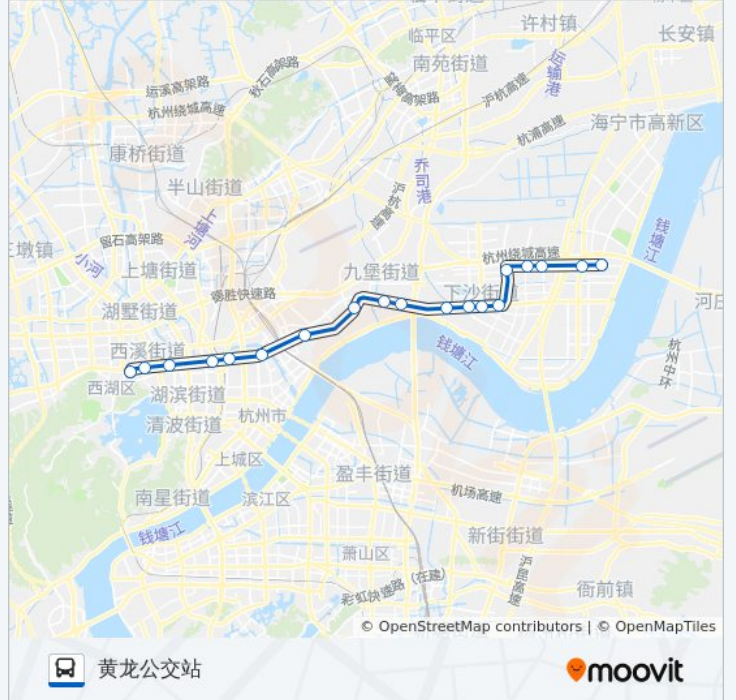

[查看时间表](#)

黄龙公交站(Brt)

八字桥(Brt)

武林广场北(Brt)

市公交集团(Brt)

闸弄口新村(Brt)

艮新天桥东(Brt)

彭埠(Brt)

学源街文泽路口(Brt)

学源街文溯路口(Brt)

学源街文海南路口(Brt)

下沙高教东区

公交B1路的时间表

往下沙高教东区方向的时间表

星期一	06:00 - 22:00
星期二	06:00 - 22:00
星期三	06:00 - 22:00
星期四	06:00 - 22:00
星期五	06:00 - 22:00
星期六	06:00 - 22:00
星期日	06:00 - 22:00

公交B1路的信息

方向: 下沙高教东区

站点数量: 19

行车时间: 45 分

途经站点:

方向: 黄龙公交站

19 站
[查看时间表](#)

- 下沙高教东区
- 学源街文海南路口(Brt)
- 学源街文溯路口(Brt)
- 学源街文泽路口
- 高沙(Brt)
- 下沙路一号路口(Brt)
- 下沙文化中心(Brt)
- 幸福桥(Brt)
- 头格社区(Brt)
- 杨公村(Brt)
- 八堡南(Brt)
- 窑厂(Brt)
- 彭埠(Brt)
- 艮新天桥东(Brt)
- 闸弄口新村(Brt)
- 市公交集团(Brt)
- 武林广场北(Brt)
- 八字桥(Brt)

公交B1路的时间表

往黄龙公交站方向的时间表

星期一	06:00 - 22:00
星期二	06:00 - 22:00
星期三	06:00 - 22:00
星期四	06:00 - 22:00
星期五	06:00 - 22:00
星期六	06:00 - 22:00
星期日	06:00 - 22:00

公交B1路的信息

方向: 黄龙公交站
 站点数量: 19
 行车时间: 41 分
 途经站点:

你可以在moovitapp.com下载公交B1路的PDF时间表和线路图。使用[Moovit应用程序](#)查询杭州的实时公交、列车时刻表以及公共交通出行指南。