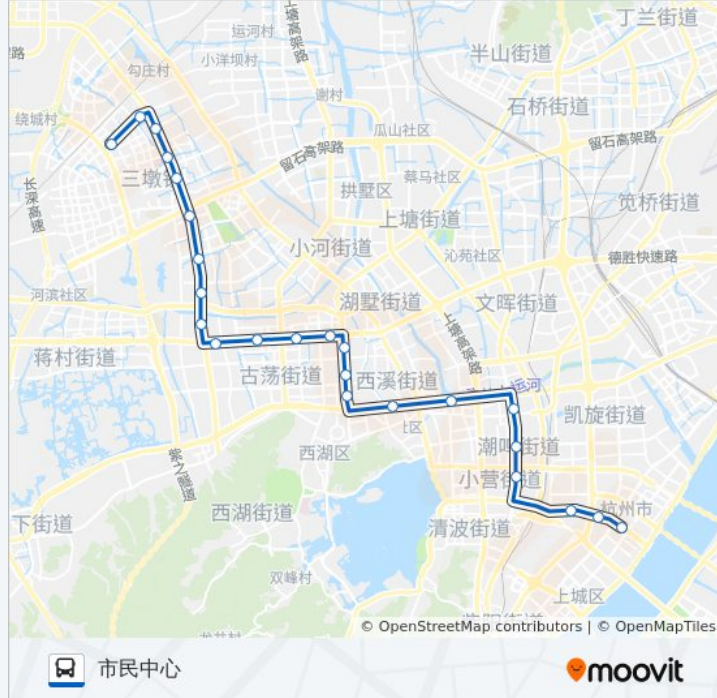

公交B2((市民中心))共有2条行车路线。工作日的服务时间为：

(1) 市民中心: 05:30 - 21:00(2) 池华街公交站: 05:55 - 22:19

使用Moovit找到公交B2路离你最近的站点，以及公交B2路下车班的到站时间。

方向: 市民中心

24 站

[查看时间表](#)

- 池华街公交站
- 池华街古墩路口
- 金家渡路西口(Brt换乘站-西)
- 水起苑
- 古墩路秀里街口
- 古墩路石祥西路口
- 机动车辆管理所
- 三坝
- 政新花园
- 骆家庄
- 益乐新村
- 宋江村
- 文一路学院路口(Brt)
- 浙江工商大学
- 花园新村
- 教工路花园亭
- 八字桥(Brt)
- 武林广场北(Brt)
- 莫衙营(Brt换乘站-西)
- 潮鸣寺巷
- 菜市桥(Brt)
- 新城隧道东口

公交B2路的时间表

往市民中心方向的时间表

星期一	05:30 - 21:00
星期二	05:30 - 21:00
星期三	05:30 - 21:00
星期四	05:30 - 21:00
星期五	05:30 - 21:00
星期六	05:30 - 21:00
星期日	05:30 - 21:00

公交B2路的信息

方向: 市民中心

站点数量: 24

行车时间: 50 分

途经站点:

下车路口

市民中心(Brt换乘站-南)

方向: 池华街公交站

24 站

[查看时间表](#)

- 市民中心
- 下车路口
- 新城隧道东口
- 菜市桥
- 潮鸣寺巷
- 莫衙营
- 武林广场北(Brt)
- 八字桥(Brt)
- 教工路花园亭
- 花园新村
- 浙江工商大学
- 文一路学院路口
- 宋江村
- 益乐新村
- 骆家庄
- 政新花园
- 杭三大桥
- 虾龙圩

公交B2路的时间表

往池华街公交站方向的时间表

星期一	05:55 - 22:19
星期二	05:55 - 22:19
星期三	05:55 - 22:19
星期四	05:55 - 22:19
星期五	05:55 - 22:19
星期六	05:55 - 22:19
星期日	05:55 - 22:19

公交B2路的信息

方向: 池华街公交站

站点数量: 24

行车时间: 46 分

途经站点:

古墩路石祥西路口
古墩路秀里街口
水起苑
亲亲家园
池华街古墩路口
池华街公交站