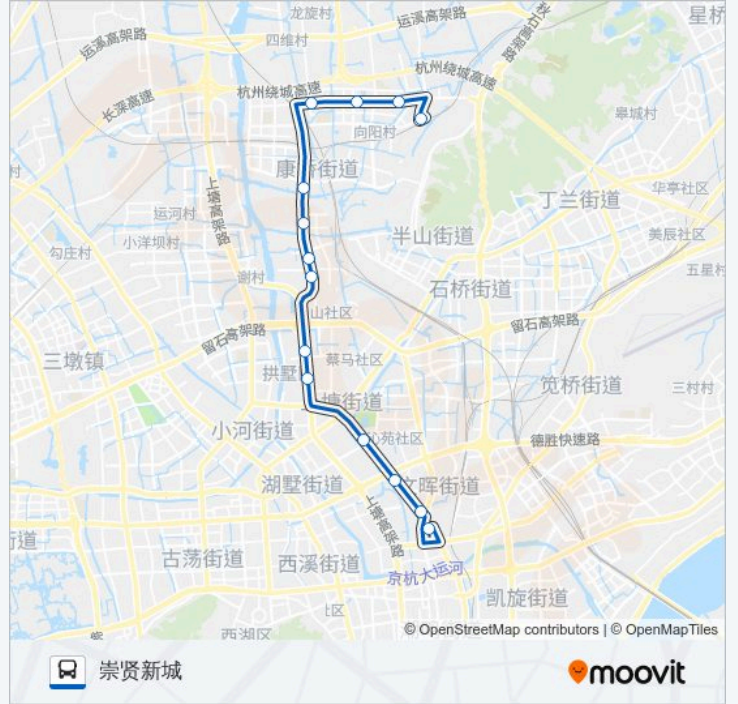

公交B7((崇贤新城))共有2条行车路线。工作日的服务时间为：

(1) 崇贤新城: 06:00 - 18:40(2) 焦家村公交中心站: 06:00 - 18:00

使用Moovit找到公交B7路离你最近的站点，以及公交B7路下车班的到站时间。

方向: 崇贤新城

14 站

[查看时间表](#)

- 焦家村公交中心站
- 和平广场
- 绍兴路德胜路口
- 绍兴路香积寺路口
- 拱宸桥东
- 拱北小区
- 拱康路公交停车场
- 谢村
- 平安桥
- 拱康路康桥路口
- 杨家浜
- 崇杭街崇康路口
- 崇贤客运站东
- 崇贤新城

公交B7路的时间表

往崇贤新城方向的时间表

星期一	06:00 - 18:40
星期二	06:00 - 18:40
星期三	06:00 - 18:40
星期四	06:00 - 18:40
星期五	06:00 - 18:40
星期六	06:00 - 18:40
星期日	06:00 - 18:40

公交B7路的信息

方向: 崇贤新城

站点数量: 14

行车时间: 29 分

途经站点:

方向: 焦家村公交中心站

14 站

[查看时间表](#)

- 崇贤新城
- 崇贤客运站东
- 崇杭街崇康路口
- 杨家浜
- 拱康路康桥路口
- 平安桥
- 谢村
- 拱康路公交停车场
- 拱北
- 拱宸桥东
- 绍兴路香积寺路口
- 绍兴路德胜路口
- 和平广场
- 焦家村公交中心站

公交B7路的时间表

往焦家村公交中心站方向的时间表

星期一	06:00 - 18:00
星期二	06:00 - 18:00
星期三	06:00 - 18:00
星期四	06:00 - 18:00
星期五	06:00 - 18:00
星期六	06:00 - 18:00
星期日	06:00 - 18:00

公交B7路的信息

方向: 焦家村公交中心站

站点数量: 14

行车时间: 29 分

途经站点: