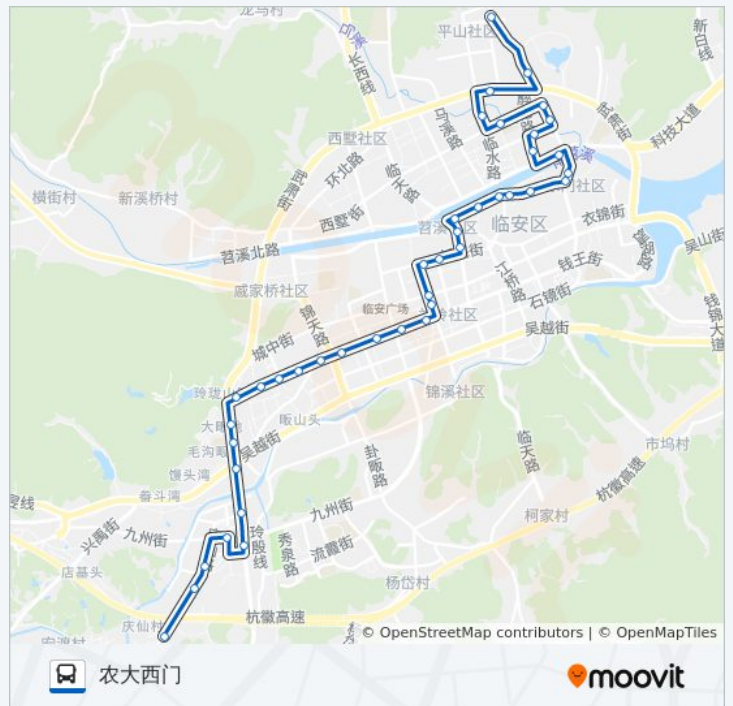

公交K6路的信息

方向: 农大西门
 站点数量: 41
 行车时间: 43 分
 途经站点:

白沙路口

玲珑花园

越华服装

绿岛花园

临安商城

万华广场

临天桥

廊桥

黄金水岸

临水桥

燕东园

湖山新村

临东小区

水岸明珠

碧桂苑

天阳幼儿园

筑境

园龙公寓

农大附小

马溪苑

林水山居

平山新村

农大西门

你可以在moovitapp.com下载公交K6路的PDF时间表和线路图。使用[Moovit](#)
[应用程序](#)查询杭州的实时公交、列车时刻表以及公共交通出行指南。

[关于Moovit](#) · [MaaS解决方案](#) · [城市列表](#) · [Moovit社区](#)

© 2023 Moovit - 版权所有

查看实时到站时间