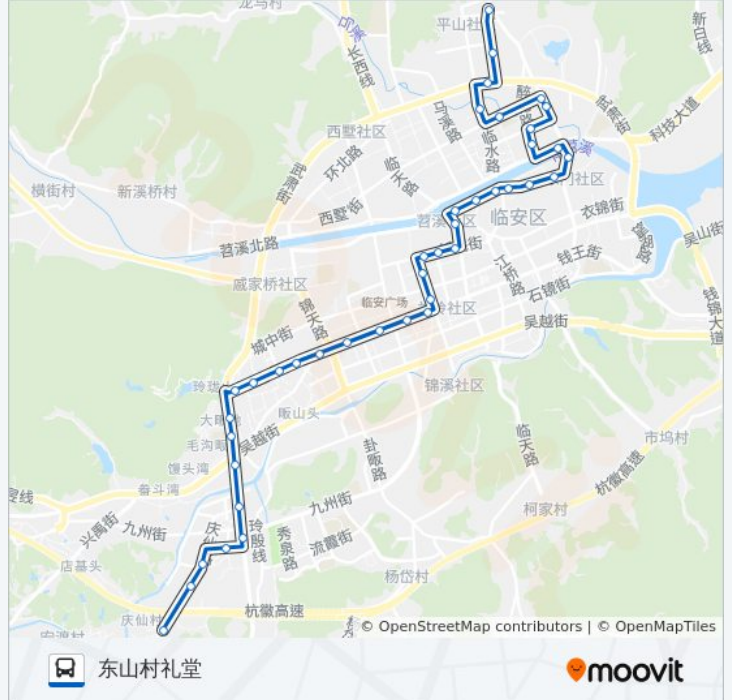

临东小区

湖山新村

燕东园

临水桥

黄金水岸

廊桥

临天桥

方宜家电

新民街口

西苑路口

锦江集团

商业城

公交K6路的时间表

往东山村礼堂方向的时间表

星期一	05:50 - 18:10
星期二	05:50 - 18:10
星期三	05:50 - 18:10
星期四	05:50 - 18:10
星期五	05:50 - 18:10
星期六	05:50 - 18:10
星期日	05:50 - 18:10

公交K6路的信息

方向: 东山村礼堂

站点数量: 41

行车时间: 41 分

途经站点:

- 六园街口
- 兰锦路口
- 人民法院
- 万华广场
- 临安商城
- 绿岛花园
- 越华服装
- 玲珑花园
- 白沙路口
- 玲珑山
- 大畈地
- 玲珑站
- 华兴汽车城
- 玲珑造纸厂
- 南洋钢构厂
- 金潭路口
- 潭村
- 耐特电器
- 东山村礼堂

方向: 农大西门

41 站

[查看时间表](#)

公交K6路的信息

方向: 农大西门
 站点数量: 41
 行车时间: 43 分
 途经站点:

白沙路口

玲珑花园

越华服装

绿岛花园

临安商城

万华广场