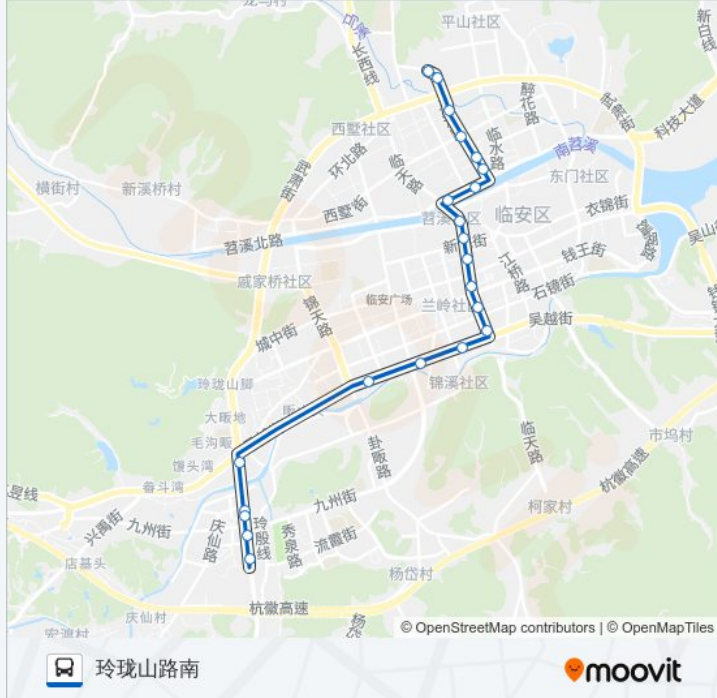

玲珑造纸厂

K3k8换乘点

南洋钢构厂

玲珑山路南

你可以在moovitapp.com下载公交K8路的PDF时间表和线路图。使用[Moovit应用程序](#)查询杭州的实时公交、列车时刻表以及公共交通出行指南。

[关于Moovit](#) · [MaaS解决方案](#) · [城市列表](#) · [Moovit社区](#)

© 2024 Moovit - 保留所有权利

查看实时到站时间