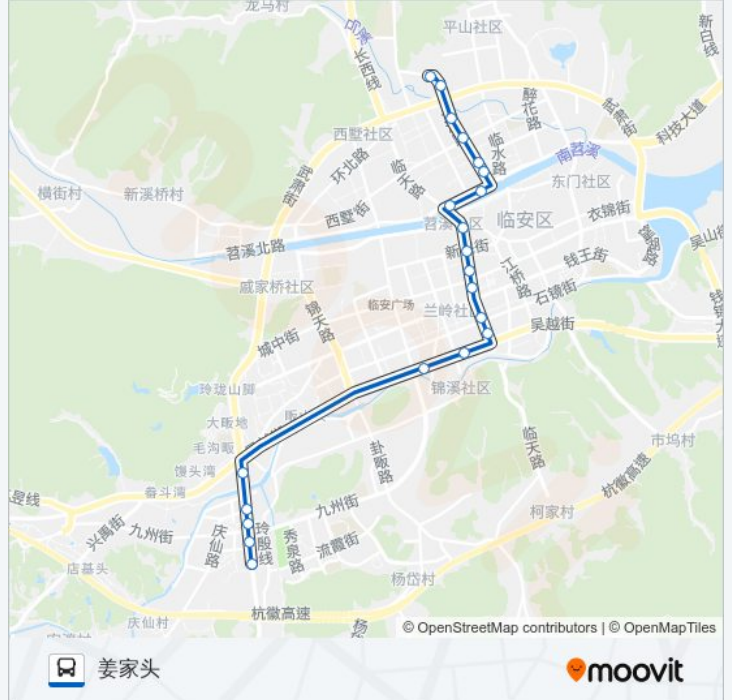

临安中学

锦城二中

锦城派出所

妇联幼儿园

北站

质检站

栗树檀

姜家头

### 公交K8路的时间表

往姜家头方向的时间表

星期一	06:00 - 18:00
星期二	06:00 - 18:00
星期三	06:00 - 18:00
星期四	06:00 - 18:00
星期五	06:00 - 18:00
星期六	06:00 - 18:00
星期日	06:00 - 18:00

### 公交K8路的信息

方向: 姜家头

站点数量: 21

行车时间: 22 分

途经站点:

## 方向: 玲珑山路南

22 站

[查看时间表](#)

- 姜家头
- 保通驾校
- 质检站
- 汽车北站
- 妇联幼儿园
- 锦城派出所
- 锦城二中
- 临安中学
- 方宜家电
- 新民街口
- 劳动局
- 新车站
- 民政局
- 锦都嘉园
- 天屹路口
- 万马路路口
- 横潭路口
- 华兴汽车城