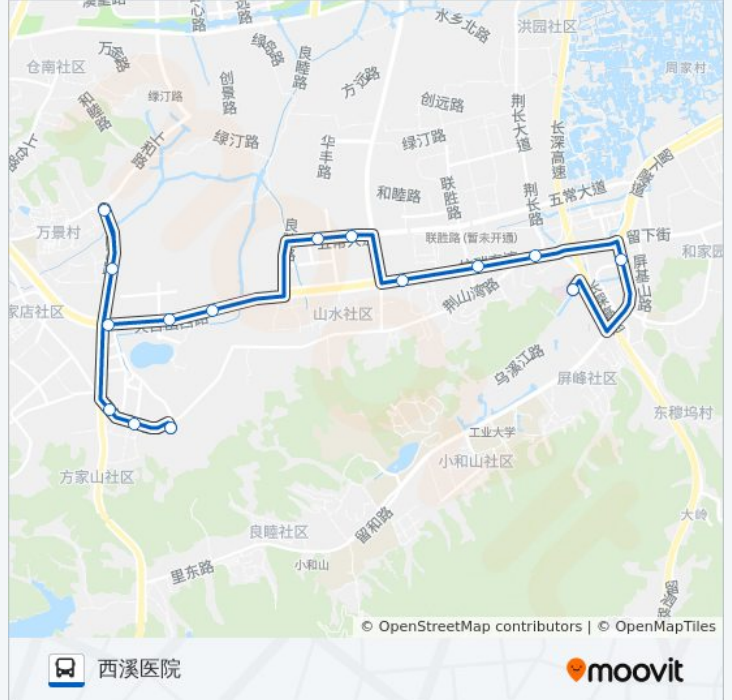

公共交通勤线((西溪医院))共有2条行车路线。工作日的服务时间为：

(1) 西溪医院: 08:00 - 09:00(2) 闲林公交中心: 08:00 - 09:00

使用Moovit找到公共交通勤线离你最近的站点，以及公共交通勤线下班车的到站时间。

方向: 西溪医院

15 站

[查看时间表](#)

- 闲林公交中心站
- 闲林南
- 闲林埠
- 闲富北路绿汀路口
- 闲富北路闲水路口
- 闲富路北口(Brt)
- 甄家湾
- 民丰
- 和睦路华丰路口
- 和睦路高教路口
- 天目山西路高教路口(Brt)
- 荆山岭
- 五常
- 留和路北口
- 西溪医院

公共交通勤线的时间表

往西溪医院方向的时间表

星期一	08:00 - 09:00
星期二	08:00 - 09:00
星期三	08:00 - 09:00
星期四	08:00 - 09:00
星期五	08:00 - 09:00
星期六	08:00 - 09:00
星期日	08:00 - 09:00

公共交通勤线的信息

方向: 西溪医院

站点数量: 15

行车时间: 30 分

途经站点:

方向: 闲林公交中心

16 站

[查看时间表](#)

- 西溪医院西
- 西溪医院
- 留和路北口
- 五常
- 荆山岭
- 和睦路高教路口
- 和睦路华丰路口
- 天目山西路和睦路口(Brt)
- 民丰
- 甄家湾
- 闲富北路天目山西路口
- 闲富北路闲水路口
- 闲富北路绿汀路口
- 闲林埠
- 闲林南
- 闲林公交中心站

公交通勤线的时间表

往闲林公交中心方向的时间表

星期一	08:00 - 09:00
星期二	08:00 - 09:00
星期三	08:00 - 09:00
星期四	08:00 - 09:00
星期五	08:00 - 09:00
星期六	08:00 - 09:00
星期日	08:00 - 09:00

公交通勤线的信息

方向: 闲林公交中心

站点数量: 16

行车时间: 30 分

途经站点:

你可以在moovitapp.com下载公交通勤线的PDF时间表和线路图。使用[Moovit应用程序](#)查询杭州的实时公交、列车时刻表以及公共交通出行指南。

[关于Moovit](#) · [MaaS解决方案](#) · [城市列表](#) · [Moovit社区](#)

© 2023 Moovit - 版权所有