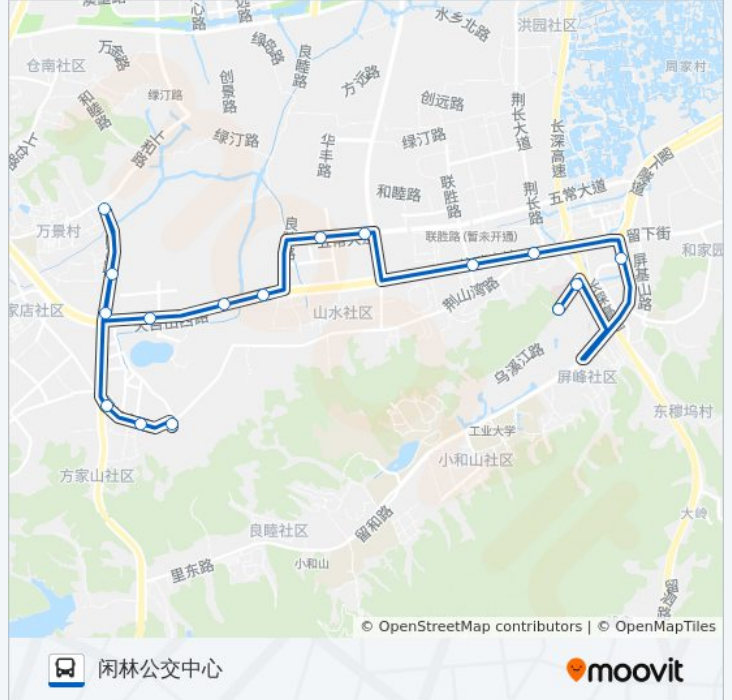

公共交通勤线((西溪医院))共有2条行车路线。工作日的服务时间为：

(1) 西溪医院: 08:00 - 09:00(2) 闲林公交中心: 08:00 - 09:00

使用Moovit找到公共交通勤线离你最近的站点，以及公共交通勤线下班车的到站时间。

方向: 西溪医院

15 站

[查看时间表](#)

- 闲林公交中心站
- 闲林南
- 闲林埠
- 闲富北路绿汀路口
- 闲富北路闲水路口
- 闲富路北口(Brt)
- 甄家湾
- 民丰
- 和睦路华丰路口
- 和睦路高教路口
- 天目山西路高教路口(Brt)
- 荆山岭
- 五常
- 留和路北口
- 西溪医院

公共交通勤线的时间表

往西溪医院方向的时间表

星期一	08:00 - 09:00
星期二	08:00 - 09:00
星期三	08:00 - 09:00
星期四	08:00 - 09:00
星期五	08:00 - 09:00
星期六	08:00 - 09:00
星期日	08:00 - 09:00

公共交通勤线的信息

方向: 西溪医院

站点数量: 15

行车时间: 30 分

途经站点:

方向: 闲林公交中心

16 站

[查看时间表](#)

- 西溪医院西
- 西溪医院
- 留和路北口
- 五常
- 荆山岭
- 和睦路高教路口
- 和睦路华丰路口
- 天目山西路和睦路口(Brt)
- 民丰
- 甄家湾
- 闲富北路天目山西路口
- 闲富北路闲水路口
- 闲富北路绿汀路口
- 闲林埠
- 闲林南
- 闲林公交中心站

公交通勤线的时间表

往闲林公交中心方向的时间表

星期一	08:00 - 09:00
星期二	08:00 - 09:00
星期三	08:00 - 09:00
星期四	08:00 - 09:00
星期五	08:00 - 09:00
星期六	08:00 - 09:00
星期日	08:00 - 09:00

公交通勤线的信息

方向: 闲林公交中心

站点数量: 16

行车时间: 30 分

途经站点:

你可以在moovitapp.com下载公交通勤线的PDF时间表和线路图。使用[Moovit应用程序](#)查询杭州的实时公交、列车时刻表以及公共交通出行指南。

[关于Moovit](#) · [MaaS解决方案](#) · [城市列表](#) · [Moovit社区](#)

© 2023 Moovit - 版权所有