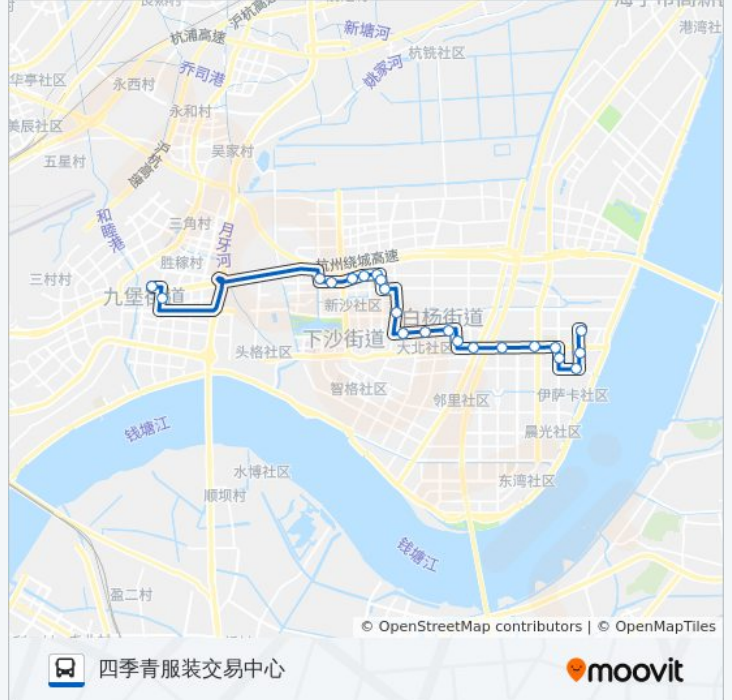

#### 方向: 四季青服装交易中心

22 站

[查看时间表](#)

- 学正街公交站
- 二十七号路六号大街口
- 十号大街二十七号路口
- 二十五号路六号大街口
- 六号大街二十五号路口
- 六号大街二十三号路口
- 六号大街十九号路口
- 六号大街口十一号路口
- 九号路六号大街口
- 四号大街九号路口
- 四号大街五号路口
- 下沙商贸城
- 文渊路二号大街口
- 高沙社区
- 高沙路学源街口
- 学源街银沙路口
- 学源街上沙路口
- 学源街海达南路口
- 学源街幸福南路口
- 幸福南路学源街口
- 汽车客运中心西
- 四季青服装交易中心

#### 公交104路的时间表

往四季青服装交易中心方向的时间表

星期一	06:00 - 20:00
星期二	06:00 - 20:00
星期三	06:00 - 20:00
星期四	06:00 - 20:00
星期五	06:00 - 20:00
星期六	06:00 - 20:00
星期日	06:00 - 20:00

#### 公交104路的信息

方向: 四季青服装交易中心

站点数量: 22

行车时间: 33 分

途经站点:

## 方向: 学正街公交站

22 站

[查看时间表](#)

四季青服装交易中心

汽车客运中心西

幸福南路学源街口

学源街幸福南路口

学源街海达南路口