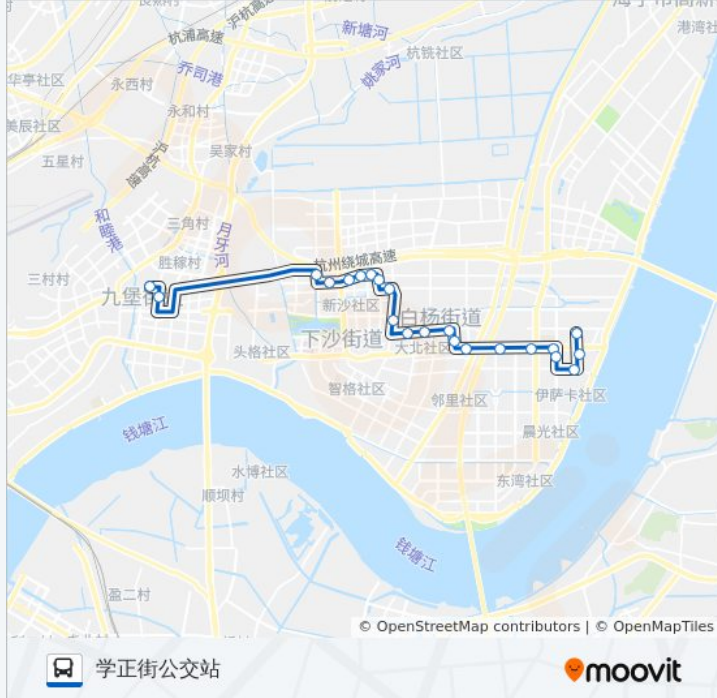

公交104((四季青服装交易中心))共有2条行车路线。工作日的服务时间为：  
(1) 四季青服装交易中心: 06:00 - 20:00(2) 学正街公交站: 06:30 - 20:40  
使用Moovit找到公交104路离你最近的站点，以及公交104路下车班的到站时间。

## 公交104路的时间表

往学正街公交站方向的时间表

星期一	06:30 - 20:40
星期二	06:30 - 20:40
星期三	06:30 - 20:40
星期四	06:30 - 20:40
星期五	06:30 - 20:40
星期六	06:30 - 20:40
星期日	06:30 - 20:40

## 公交104路的信息

方向: 学正街公交站

站点数量: 22

行车时间: 32 分

途经站点:

二十五号路六号大街口  
十号大街二十七号路口  
二十七号路六号大街口  
学正街公交站

你可以在moovitapp.com下载公交104路的PDF时间表和线路图。使用[Moovit应用程序](#)查询杭州的实时公交、列车时刻表以及公共交通出行指南。

[关于Moovit](#) · [MaaS解决方案](#) · [城市列表](#) · [Moovit社区](#)

© 2024 Moovit - 保留所有权利