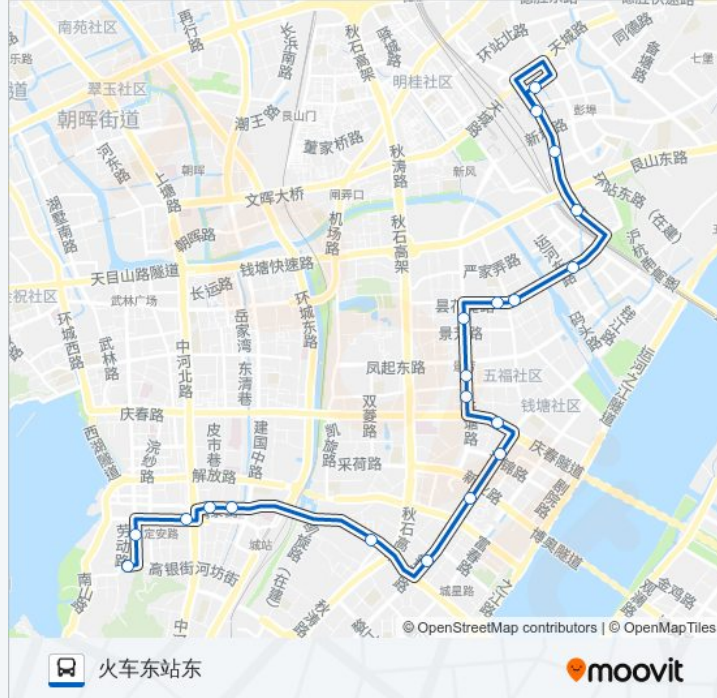

📍 108路

吴山公交站

下载App

公交108((吴山公交站))共有2条行车路线。工作日的服务时间为：

(1) 吴山公交站: 05:40 - 23:10(2) 火车东站东: 06:30 - 23:00

使用Moovit找到公交108路离你最近的站点，以及公交108路下车车的到站时间。

方向: 吴山公交站

23站

公交108路的信息

方向: 吴山公交站

站点数量: 23

行车时间: 30 分

途经站点:

吴山公交站

方向: 火车东站东

20 站

[查看时间表](#)

- 吴山公交站
- 吴山广场
- 耀江广厦
- 水漾桥
- 市三医院北
- 总管塘
- 钱江路城星路口
- 市民中心西大门
- 钱江路江锦路口
- 地铁钱江路站
- 庆春广场东
- 新塘路风起东路口
- 景芳五区
- 景芳水湘苑
- 昙花庵桥西
- 昙花庵桥东
- 云峰家园北
- 明月嘉苑三区(火车东站南)

公交108路的时间表

往火车东站东方向的时间表

| | |
|-----|---------------|
| 星期一 | 06:30 - 23:00 |
| 星期二 | 06:30 - 23:00 |
| 星期三 | 06:30 - 23:00 |
| 星期四 | 06:30 - 23:00 |
| 星期五 | 06:30 - 23:00 |
| 星期六 | 06:30 - 23:00 |
| 星期日 | 06:30 - 23:00 |

公交108路的信息

方向: 火车东站东

站点数量: 20

行车时间: 31 分

途经站点:

和兴路东宁路口

火车东站东

你可以在moovitapp.com下载公交108路的PDF时间表和线路图。使用[Moovit应用程序](#)查询杭州的实时公交、列车时刻表以及公共交通出行指南。