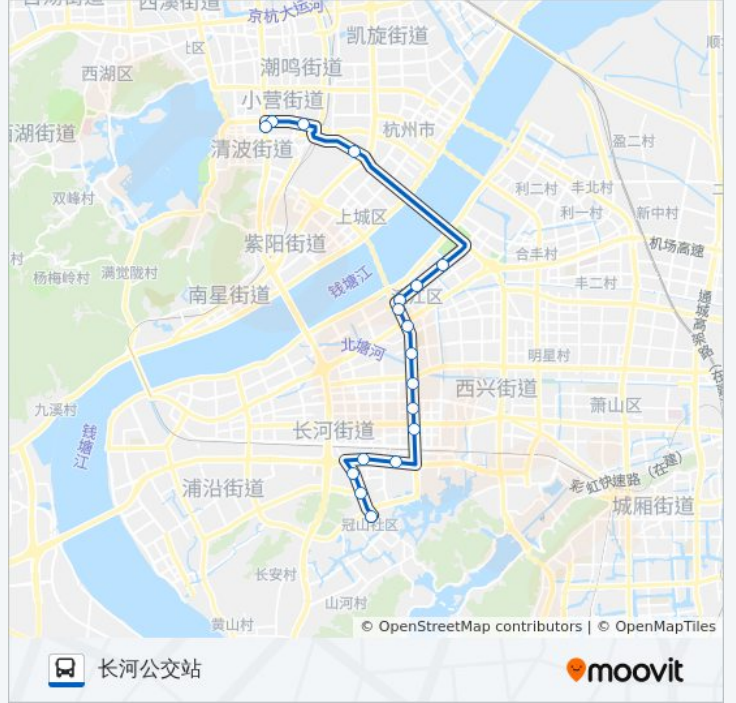

[查看时间表](#)

- 长河公交站
- 长河汤家桥
- 长江路滨文路口
- 滨文路光裕路口
- 张家西
- 滨康小区东
- 江晖路滨安路口
- 春波小区
- 江晖路滨和路口
- 江晖路江南大道口
- 江晖路丹枫路口
- 滨盛路星光大道口
- 滨盛路通和路口
- 西兴大桥换乘站
- 总管塘
- 市三医院北
- 水漾桥
- 丰乐桥南

公交114路的时间表

往丰乐桥南方向的时间表

星期一	06:20 - 20:50
星期二	06:20 - 20:50
星期三	06:20 - 20:50
星期四	06:20 - 20:50
星期五	06:20 - 20:50
星期六	06:20 - 20:50
星期日	06:20 - 20:50

公交114路的信息

方向: 丰乐桥南

站点数量: 18

行车时间: 30 分

途经站点:

方向: 长河公交站

18 站

[查看时间表](#)

- 丰乐桥南
- 浙医二院
- 葵巷
- 总管塘
- 西兴大桥换乘站
- 滨盛路通和路口
- 滨盛路星光大道口
- 江晖路丹枫路口
- 江晖路江南大道口
- 江晖路滨和路口
- 春波小区
- 江晖路滨安路口
- 滨康小区东
- 张家西
- 滨文路光裕路口
- 长江路滨文路口
- 长河汤家桥
- 长河公交站

公交114路的时间表

往长河公交站方向的时间表

星期一	06:00 - 20:00
星期二	06:00 - 20:00
星期三	06:00 - 20:00
星期四	06:00 - 20:00
星期五	06:00 - 20:00
星期六	06:00 - 20:00
星期日	06:00 - 20:00

公交114路的信息

方向: 长河公交站

站点数量: 18

行车时间: 34 分

途经站点:

你可以在moovitapp.com下载公交114路的PDF时间表和线路图。使用[Moovit应用程序](#)查询杭州的实时公交、列车时刻表以及公共交通出行指南。

[关于Moovit](#) · [MaaS解决方案](#) · [城市列表](#) · [Moovit社区](#)

© 2024 Moovit - 保留所有权利