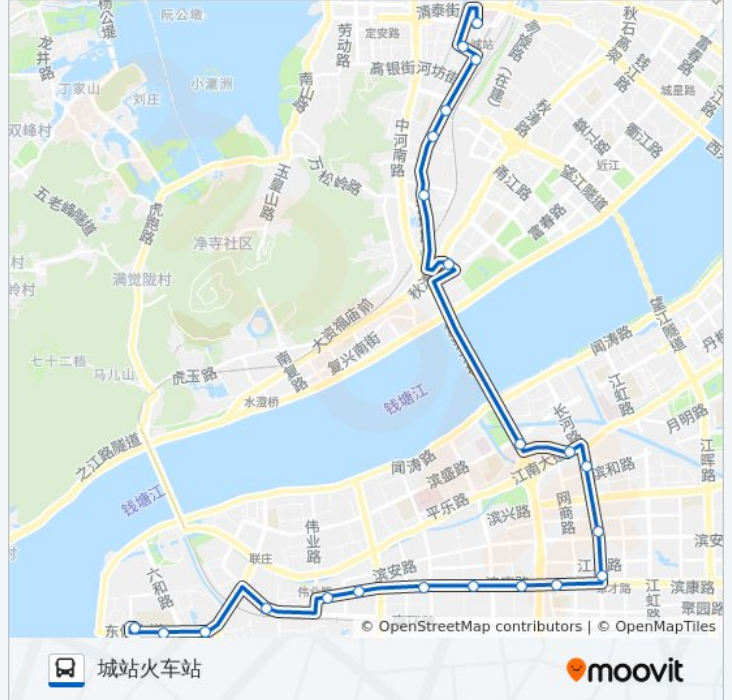

[查看时间表](#)

钱江湾花园

杭二中

东信大道浦沿路口

南环路公交站

滨康路西

滨康路火炬大道口

滨康路诚业路口

飞云江路三廊庙

雄镇楼

抚宁巷

望江门

姚园寺巷

城站香榭大厦 (城站火车站南)

城站火车站

公交116路的时间表

往城站火车站方向的时间表

星期一	06:20 - 19:50
星期二	06:20 - 19:50
星期三	06:20 - 19:50
星期四	06:20 - 19:50
星期五	06:20 - 19:50
星期六	06:20 - 19:50
星期日	06:20 - 19:50

公交116路的信息

方向: 城站火车站

站点数量: 22

行车时间: 39 分

途经站点:

方向: 钱江湾花园

23 站

[查看时间表](#)

城站火车站

城站香榭大厦 (城站火车站南)

姚园寺巷

望江门

抚宁巷

雄镇楼