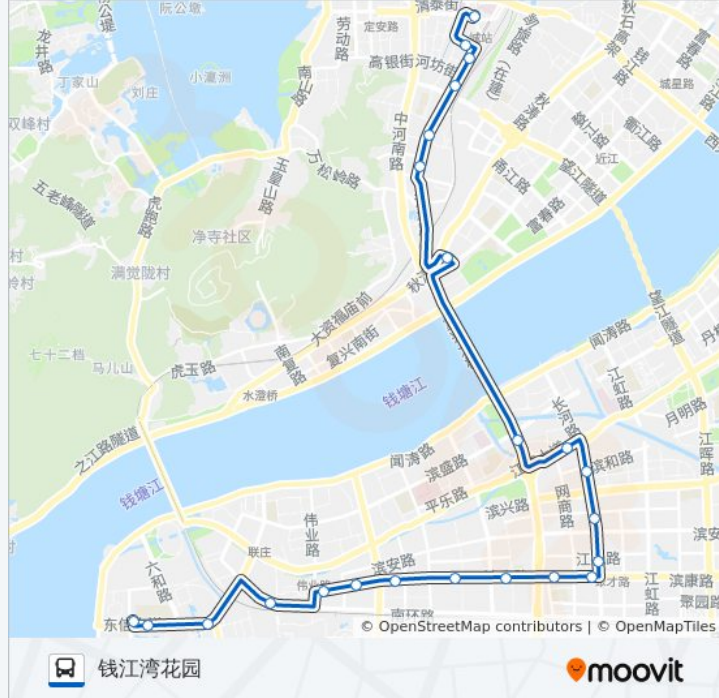

🚏 116路

城站火车站

以网页模式查看

公交116((城站火车站))共有2条行车路线。工作日的服务时间为：

(1) 城站火车站: 06:20 - 19:50 (2) 钱江湾花园: 05:45 - 19:15

使用Moovit找到公交116路离你最近的站点，以及公交116路下车车的到站时间。

方向: 城站火车站

22站

长江小区

滨康路南川路口

滨康路诚业路口

滨康路火炬大道口

公交116路的时间表

往钱江湾花园方向的时间表

星期一	05:45 - 19:15
星期二	05:45 - 19:15
星期三	05:45 - 19:15
星期四	05:45 - 19:15
星期五	05:45 - 19:15
星期六	05:45 - 19:15
星期日	05:45 - 19:15

公交116路的信息

方向: 钱江湾花园

站点数量: 23

行车时间: 37 分

途经站点:

滨康路西

南环路公交站

东信大道浦沿路口

杭二中

钱江湾花园

你可以在moovitapp.com下载公交116路的PDF时间表和线路图。使用[Moovit应用程序](#)查询杭州的实时公交、列车时刻表以及公共交通出行指南。

[关于Moovit](#) · [MaaS解决方案](#) · [城市列表](#) · [Moovit社区](#)

© 2023 Moovit - 版权所有

查看实时到站时间