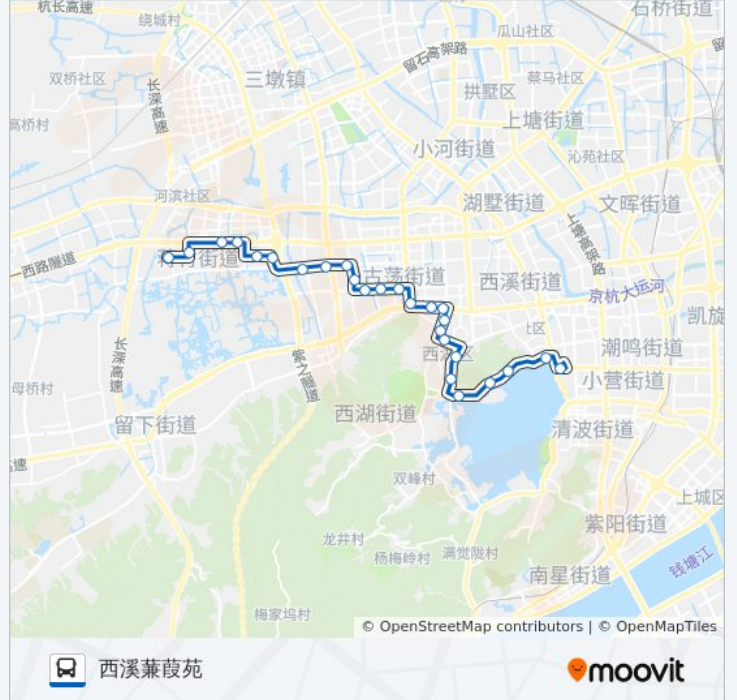

公交118路的时间表

往西溪蒹葭苑方向的时间表

星期一	06:40 - 20:55
星期二	06:40 - 20:55
星期三	06:40 - 20:55
星期四	06:40 - 20:55
星期五	06:40 - 20:55
星期六	06:40 - 20:55
星期日	06:40 - 20:55

公交118路的信息

方向: 西溪蒹葭苑

站点数量: 26

行车时间: 38 分

途经站点:

文二西路古墩路口

府新花园北

蒋村兴达苑

河渚桥

合建村

南横塘

西溪白荻苑

西溪蒹葭苑

你可以在moovitapp.com下载公交118路的PDF时间表和线路图。使用[Moovit应用程序](#)查询杭州的实时公交、列车时刻表以及公共交通出行指南。

[关于Moovit](#) · [MaaS解决方案](#) · [城市列表](#) · [Moovit社区](#)

© 2023 Moovit - 版权所有

查看实时到站时间