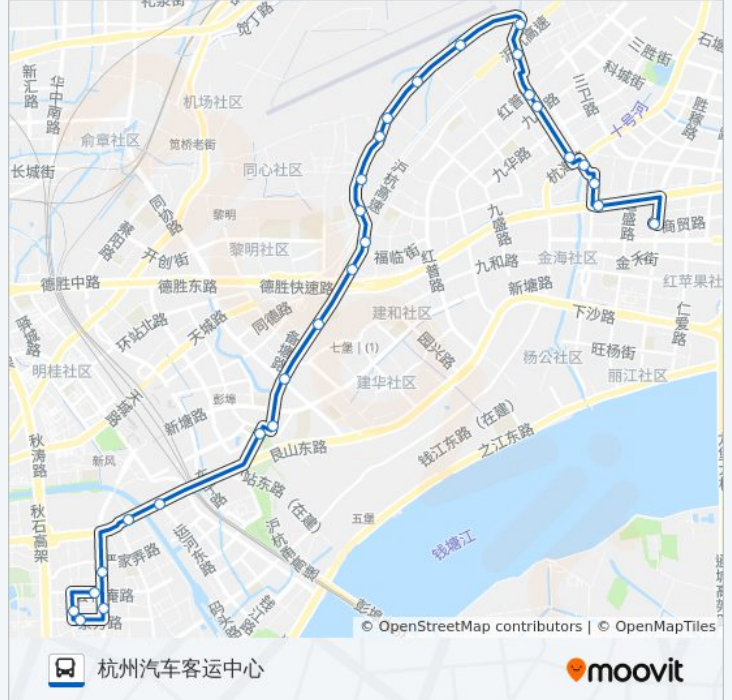

朝阳村二组

朝阳村

宣家埠一区

宣家埠二区

三村村

三村南

黄家村公交站

浜河村

建华村

普福村

浜河村

黄家村公交站

三村南

三村村

宣家埠二区

### 公交122路的信息

方向: 杭州汽车客运中心

站点数量: 28

行车时间: 42 分

途经站点:

宜家埠一区

朝阳村

朝阳村二组

格畈二区

格畈一区

九堡童家坝

九堡

九堡农贸市场

德胜东路九睦路口

杭州汽车客运中心

你可以在moovitapp.com下载公交122路的PDF时间表和线路图。使用[Moovit应用程序](#)查询杭州的实时公交、列车时刻表以及公共交通出行指南。