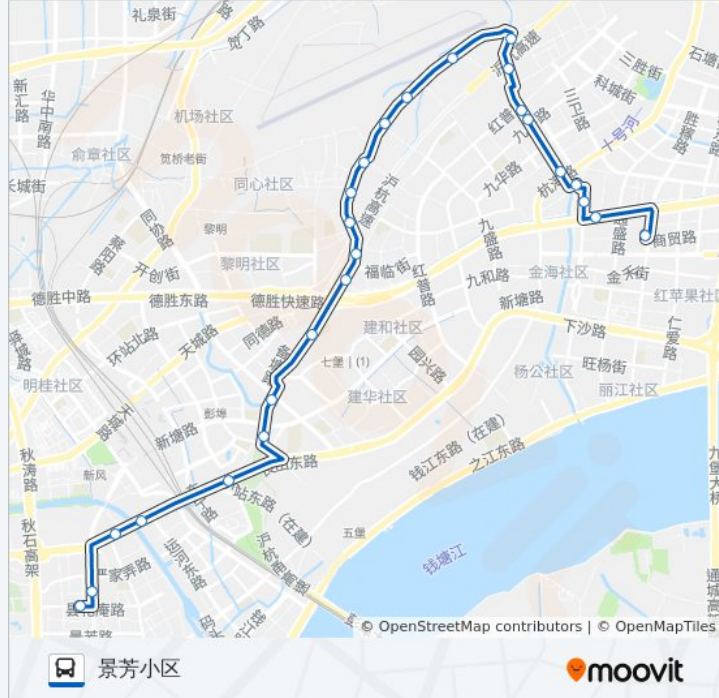

朝阳村二组

朝阳村

宣家埠一区

宣家埠二区

三村村

三村南

黄家村公交站

浜河村

往景芳小区方向的时间表

星期一	05:45 - 18:30
星期二	05:45 - 18:30
星期三	05:45 - 18:30
星期四	05:45 - 18:30
星期五	05:45 - 18:30
星期六	05:45 - 18:30
星期日	05:45 - 18:30

公交122路的信息

方向: 景芳小区

站点数量: 25

行车时间: 39 分

途经站点:

皋塘桥西

新塘路严家路口

景芳小区

方向: 杭州汽车客运中心

28 站

[查看时间表](#)

景芳小区

景芳二区

景芳三区

### 公交122路的信息

方向: 杭州汽车客运中心

站点数量: 28

行车时间: 42 分

途经站点:

宜家埠一区

朝阳村

朝阳村二组