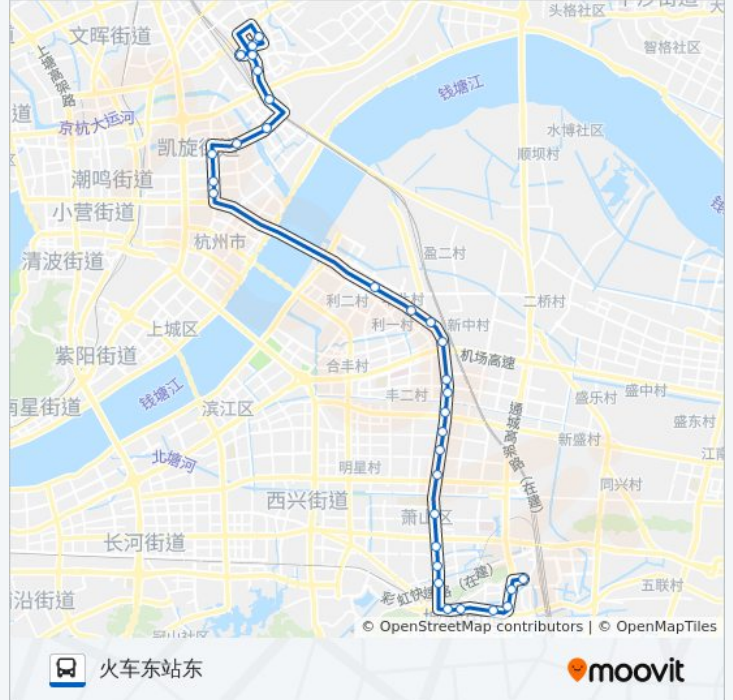

往火车站东方向的时间表

星期一	05:30 - 22:00
星期二	05:30 - 22:00
星期三	05:30 - 22:00
星期四	05:30 - 22:00
星期五	05:30 - 22:00
星期六	05:30 - 22:00
星期日	05:30 - 22:00

公交123路的信息

方向: 火车站东

站点数量: 31

行车时间: 49 分

途经站点:

景芳五区

昙花庵桥西

昙花庵桥东

云峰家园北

明月嘉苑三区(火车南站南)

火车东站东宁路

火车东站鸿泰路

环站东路源聚路口

火车东站东

方向: 萧山站前路公交站

28 站

[查看时间表](#)

火车东站东

明月嘉苑三区(火车南站南)

云峰家园北

昙花庵桥东

昙花庵桥西

公交123路的信息

方向: 萧山站前路公交站

站点数量: 28

行车时间: 47 分

途经站点:

交通国税

时代广场

萧山牙科医院