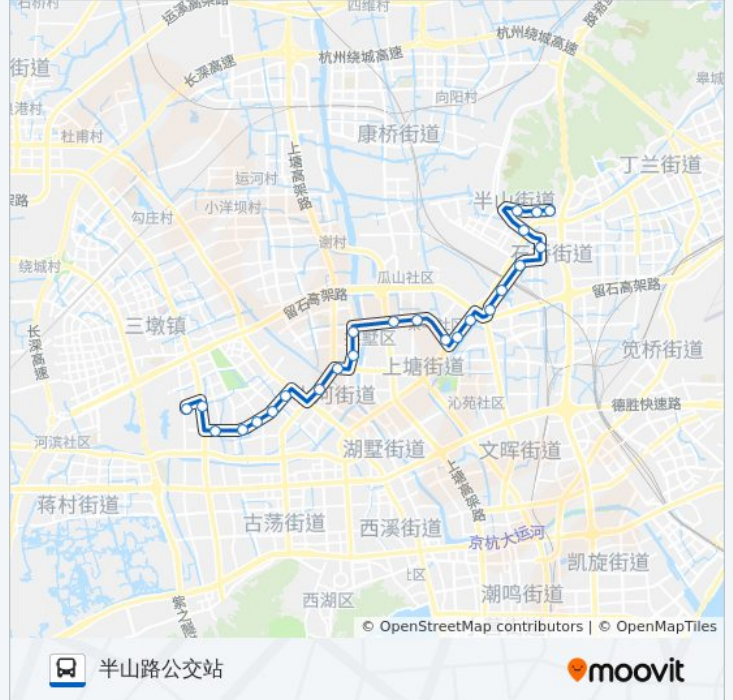

公交129((半山路公交站))共有2条行车路线。工作日的服务时间为：

(1) 半山路公交站: 06:00 - 20:45(2) 浙大紫金港校区: 05:15 - 20:00

使用Moovit找到公交129路离你最近的站点，以及公交129路下车班的到站时间。

方向: 半山路公交站

24 站

[查看时间表](#)

- 浙大紫金港校区
- 机动车辆管理所
- 萍水西街竞舟北路口
- 萍水街丰潭路口
- 萍水街拱苑路口
- 婴儿港桥
- 萍水街莫干山路口
- 和睦新村东
- 登云路小河路口
- 拱宸桥西
- 高家花园
- 湖州街上塘路口
- 茶汤桥
- 湖州街沈半路口
- 善贤坝
- 皋亭坝
- 东新路石祥路口
- 欢喜永宁桥
- 北景园小区西
- 北景月桂苑
- 张家园
- 阔板桥社区

公交129路的时间表

往半山路公交站方向的时间表

星期一	06:00 - 20:45
星期二	06:00 - 20:45
星期三	06:00 - 20:45
星期四	06:00 - 20:45
星期五	06:00 - 20:45
星期六	06:00 - 20:45
星期日	06:00 - 20:45

公交129路的信息

方向: 半山路公交站

站点数量: 24

行车时间: 38 分

途经站点:

杭钢南苑

半山路公交站

方向: 浙大紫金港校区

25 站

[查看时间表](#)

半山路公交站

杭钢南苑

阔板桥社区

往浙大紫金港校区方向的时间表

星期一	05:15 - 20:00
星期二	05:15 - 20:00
星期三	05:15 - 20:00
星期四	05:15 - 20:00
星期五	05:15 - 20:00
星期六	05:15 - 20:00
星期日	05:15 - 20:00

公交129路的信息

方向: 浙大紫金港校区

站点数量: 25

行车时间: 38 分

途经站点:

婴儿港桥