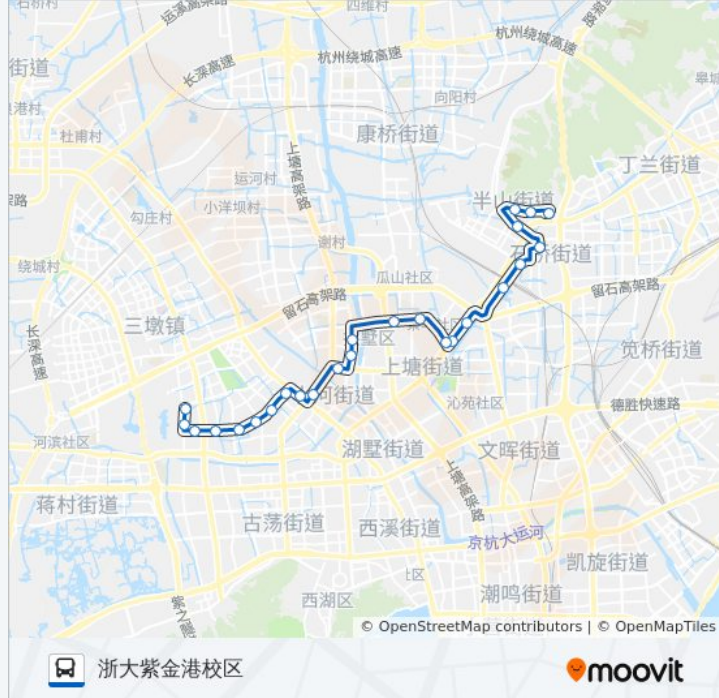

往浙大紫金港校区方向的时间表

星期一	05:15 - 20:00
星期二	05:15 - 20:00
星期三	05:15 - 20:00
星期四	05:15 - 20:00
星期五	05:15 - 20:00
星期六	05:15 - 20:00
星期日	05:15 - 20:00

公交129路的信息

方向: 浙大紫金港校区

站点数量: 25

行车时间: 38 分

途经站点:

婴儿港桥

萍水街拱苑路口

萍水街丰潭路口

萍水西街竞舟北路口

萍水西街西坝

浦家桥

浙大紫金港校区

你可以在moovitapp.com下载公交129路的PDF时间表和线路图。使用[Moovit应用程序](#)查询杭州的实时公交、列车时刻表以及公共交通出行指南。

[关于Moovit](#) · [MaaS解决方案](#) · [城市列表](#) · [Moovit社区](#)

© 2023 Moovit - 版权所有

查看实时到站时间