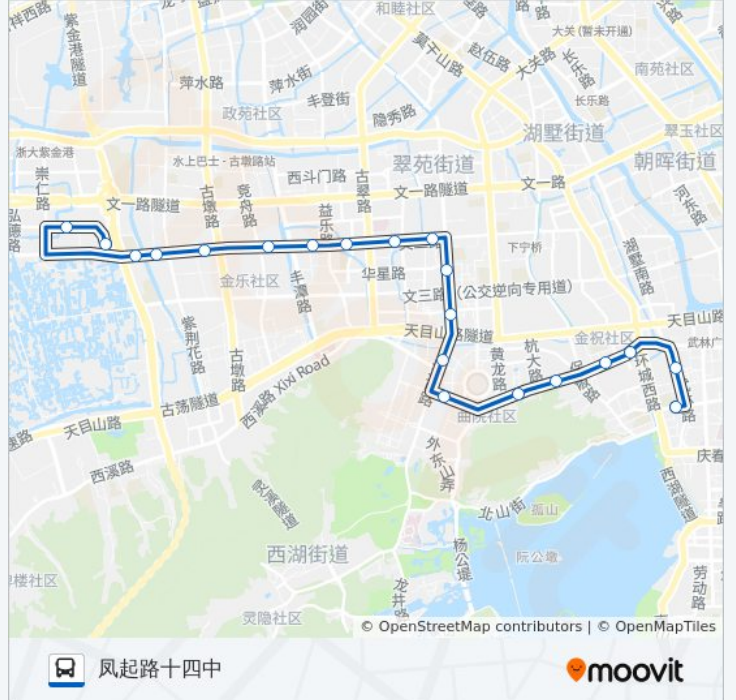

公交130((凤起路十四中))共有2条行车路线。工作日的服务时间为：

(1) 凤起路十四中: 06:00 - 20:00(2) 蒋村兴达苑: 06:40 - 20:52

使用Moovit找到公交130路离你最近的站点，以及公交130路下车班的到站时间。

方向: 凤起路十四中

20 站

[查看时间表](#)

- 蒋村兴达苑
- 河渚桥
- 登新公寓
- 府新花园北
- 文二西路古墩路口
- 文二西路竞舟路口
- 文二西路丰潭路口
- 文二西路通普路口 (地铁古翠路站)
- 节能公司
- 花园西村
- 九莲新村西
- 学院路黄姑山
- 玉古路天目山路口
- 求是路
- 黄龙洞
- 松木场
- 胜利新村
- 武林门西
- 昌化新村
- 凤起路十四中

公交130路的时间表

往凤起路十四中方向的时间表

星期一	06:00 - 20:00
星期二	06:00 - 20:00
星期三	06:00 - 20:00
星期四	06:00 - 20:00
星期五	06:00 - 20:00
星期六	06:00 - 20:00
星期日	06:00 - 20:00

公交130路的信息

方向: 凤起路十四中

站点数量: 20

行车时间: 34 分

途经站点:

方向: 蒋村兴达苑

17 站

[查看时间表](#)

- 凤起路十四中
- 省府大楼东
- 武林门西
- 胜利新村
- 松木场
- 黄龙洞
- 求是路
- 玉古路天目山路口
- 学院路黄姑山
- 东方通信大厦
- 天苑花园
- 文二西路通普路口 (地铁古翠路站)
- 文二西路丰潭路口
- 文二西路竞舟路口
- 文二西路古墩路口
- 府新花园北
- 蒋村兴达苑

公交130路的时间表

往蒋村兴达苑方向的时间表

星期一	06:40 - 20:52
星期二	06:40 - 20:52
星期三	06:40 - 20:52
星期四	06:40 - 20:52
星期五	06:40 - 20:52
星期六	06:40 - 20:52
星期日	06:40 - 20:52

公交130路的信息

方向: 蒋村兴达苑

站点数量: 17

行车时间: 28 分

途经站点:

你可以在moovitapp.com下载公交130路的PDF时间表和线路图。使用[Moovit应用程序](#)查询杭州的实时公交、列车时刻表以及公共交通出行指南。

[关于Moovit](#) · [MaaS解决方案](#) · [城市列表](#) · [Moovit社区](#)

© 2024 Moovit - 保留所有权利