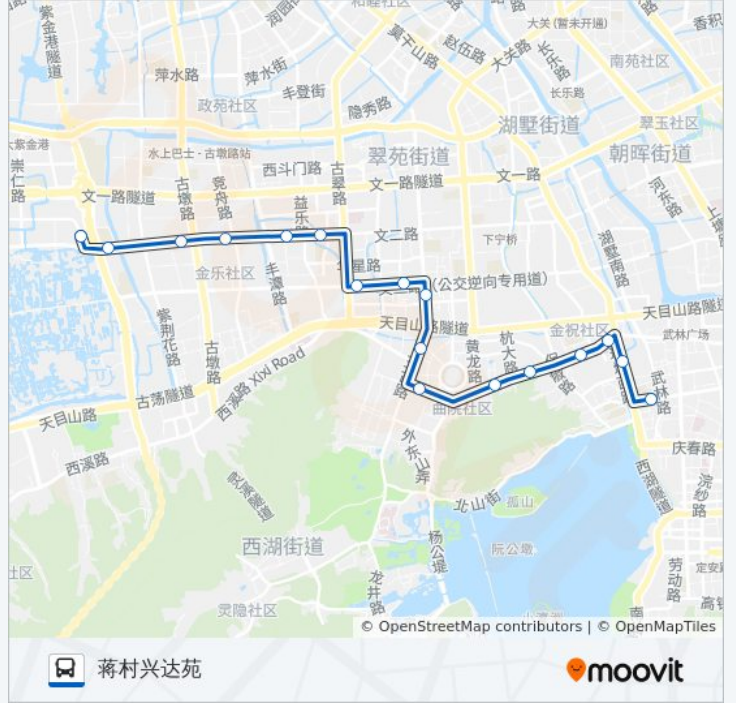

公交130((凤起路十四中))共有2条行车路线。工作日的服务时间为：

(1) 凤起路十四中: 06:00 - 20:00(2) 蒋村兴达苑: 06:40 - 20:52

使用Moovit找到公交130路离你最近的站点，以及公交130路下车班的到站时间。

方向: 凤起路十四中

20 站

[查看时间表](#)

- 蒋村兴达苑
- 河渚桥
- 登新公寓
- 府新花园北
- 文二西路古墩路口
- 文二西路竞舟路口
- 文二西路丰潭路口
- 文二西路通普路口 (地铁古翠路站)
- 节能公司
- 花园西村
- 九莲新村西
- 学院路黄姑山
- 玉古路天目山路口
- 求是路
- 黄龙洞
- 松木场
- 胜利新村
- 武林门西
- 昌化新村
- 凤起路十四中

公交130路的时间表

往凤起路十四中方向的时间表

星期一	06:00 - 20:00
星期二	06:00 - 20:00
星期三	06:00 - 20:00
星期四	06:00 - 20:00
星期五	06:00 - 20:00
星期六	06:00 - 20:00
星期日	06:00 - 20:00

公交130路的信息

方向: 凤起路十四中

站点数量: 20

行车时间: 34 分

途经站点:

方向: 蒋村兴达苑

17 站

[查看时间表](#)

- 凤起路十四中
- 省府大楼东
- 武林门西
- 胜利新村
- 松木场
- 黄龙洞
- 求是路
- 玉古路天目山路口
- 学院路黄姑山
- 东方通信大厦
- 天苑花园
- 文二西路通普路口 (地铁古翠路站)
- 文二西路丰潭路口
- 文二西路竞舟路口
- 文二西路古墩路口
- 府新花园北
- 蒋村兴达苑

公交130路的时间表

往蒋村兴达苑方向的时间表

星期一	06:40 - 20:52
星期二	06:40 - 20:52
星期三	06:40 - 20:52
星期四	06:40 - 20:52
星期五	06:40 - 20:52
星期六	06:40 - 20:52
星期日	06:40 - 20:52

公交130路的信息

方向: 蒋村兴达苑

站点数量: 17

行车时间: 28 分

途经站点:

你可以在moovitapp.com下载公交130路的PDF时间表和线路图。使用[Moovit应用程序](#)查询杭州的实时公交、列车时刻表以及公共交通出行指南。

[关于Moovit](#) · [MaaS解决方案](#) · [城市列表](#) · [Moovit社区](#)

© 2024 Moovit - 保留所有权利