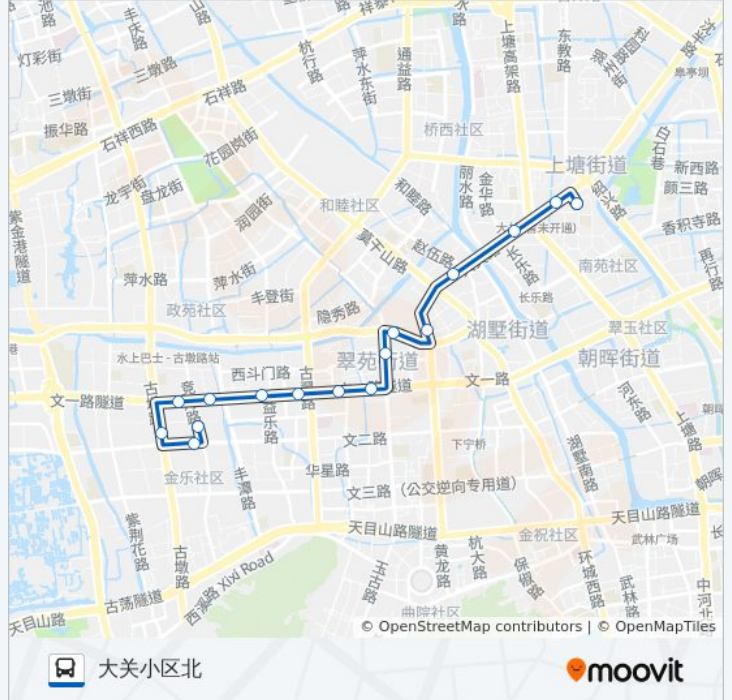

🚏 134路

大关小区北

以网页模式查看

公交134((大关小区北))共有2条行车路线。工作日的服务时间为：

(1) 大关小区北: 06:30 - 19:30(2) 金成花园: 06:00 - 20:00

使用Moovit找到公交134路离你最近的站点，以及公交134路下车车的到站时间。

方向: 大关小区北

16站

[查看时间表](#)

金成花园
文二西路竞舟路口
桂花城
骆家庄
雅仕苑
益乐新村
文一西路毛家桥路口
宋江村
翠苑一区
翠苑二区
余杭塘路学院路东口
教工路塘河路口
大关桥西
长乐路
二纺机总厂
大关小区北

公交134路的时间表

往大关小区北方向的时间表

星期一	06:30 - 19:30
星期二	06:30 - 19:30
星期三	06:30 - 19:30
星期四	06:30 - 19:30
星期五	06:30 - 19:30
星期六	06:30 - 19:30
星期日	06:30 - 19:30

公交134路的信息

方向: 大关小区北

站点数量: 16

行车时间: 24 分

途经站点:

方向: 金成花园

15 站

[查看时间表](#)

公交134路的信息

方向: 金成花园

站点数量: 15

行车时间: 21 分

途经站点:

你可以在moovitapp.com下载公交134路的PDF时间表和线路图。使用[Moovit应用程序](#)查询杭州的实时公交、列车时刻表以及公共交通出行指南。

[关于Moovit](#) · [MaaS解决方案](#) · [城市列表](#) · [Moovit社区](#)

© 2023 Moovit - 版权所有