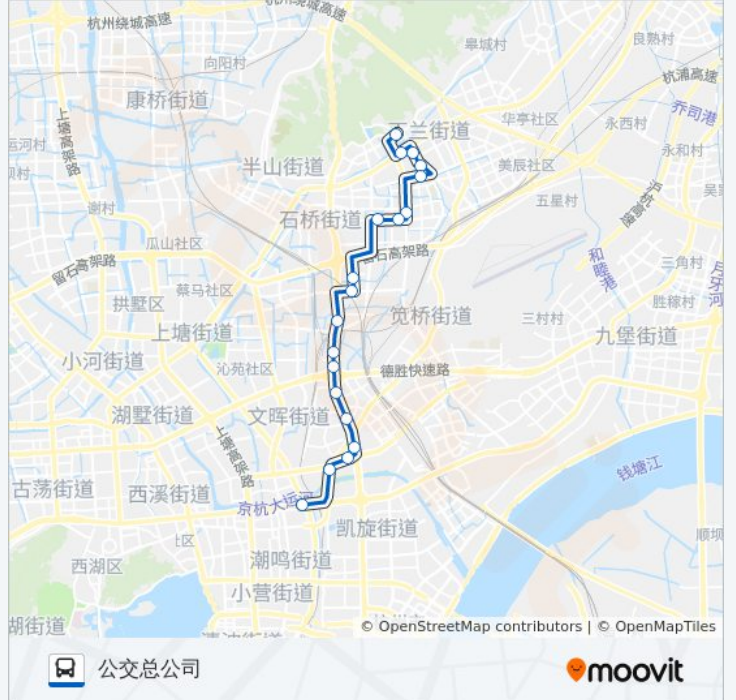

秋涛路天城路口

闻皇庙

机神村

公交总公司

公交135路的时间表

往公交总公司方向的时间表

星期一	05:20 - 20:50
星期二	05:20 - 20:50
星期三	05:20 - 20:50
星期四	05:20 - 20:50
星期五	05:20 - 20:50
星期六	05:20 - 20:50
星期日	05:20 - 20:50

公交135路的信息

方向: 公交总公司

站点数量: 19

行车时间: 28 分

途经站点:

## 方向: 广济路公交站

19 站

[查看时间表](#)

市公交集团

建国北路文晖路口

文晖大桥东

闻皇庙

秋涛路天城路口

石桥公交停车场北

应家塘

赵家港桥

前浜路口

施家湾