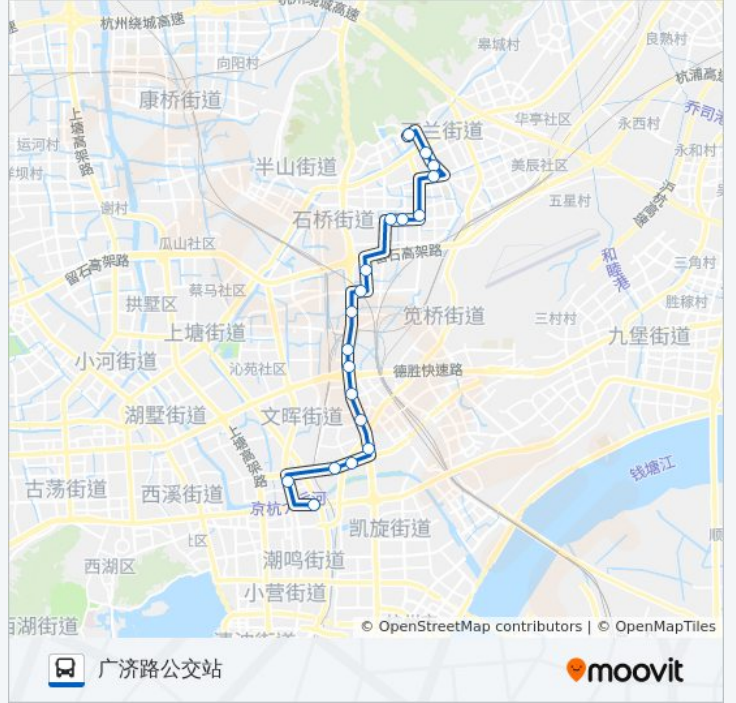

📍 135路

公交总公司

以网页模式查看

公交135((公交总公司))共有2条行车路线。工作日的服务时间为：

(1) 公交总公司: 05:20 - 20:50 (2) 广济路公交站: 06:00 - 22:00

使用Moovit找到公交135路离你最近的站点，以及公交135路下车车的到站时间。

方向: 公交总公司

19站

石桥公交停车场北

应家塘

赵家港桥

前浜路口

施家湾

## 公交135路的时间表

往广济路公交站方向的时间表

星期一	06:00 - 22:00
星期二	06:00 - 22:00
星期三	06:00 - 22:00
星期四	06:00 - 22:00
星期五	06:00 - 22:00
星期六	06:00 - 22:00
星期日	06:00 - 22:00

## 公交135路的信息

方向: 广济路公交站

站点数量: 19

行车时间: 30 分

途经站点:

你可以在moovitapp.com下载公交135路的PDF时间表和线路图。使用[Moovit应用程序](#)查询杭州的实时公交、列车时刻表以及公共交通出行指南。

[关于Moovit](#) · [MaaS解决方案](#) · [城市列表](#) · [Moovit社区](#)

© 2023 Moovit - 版权所有