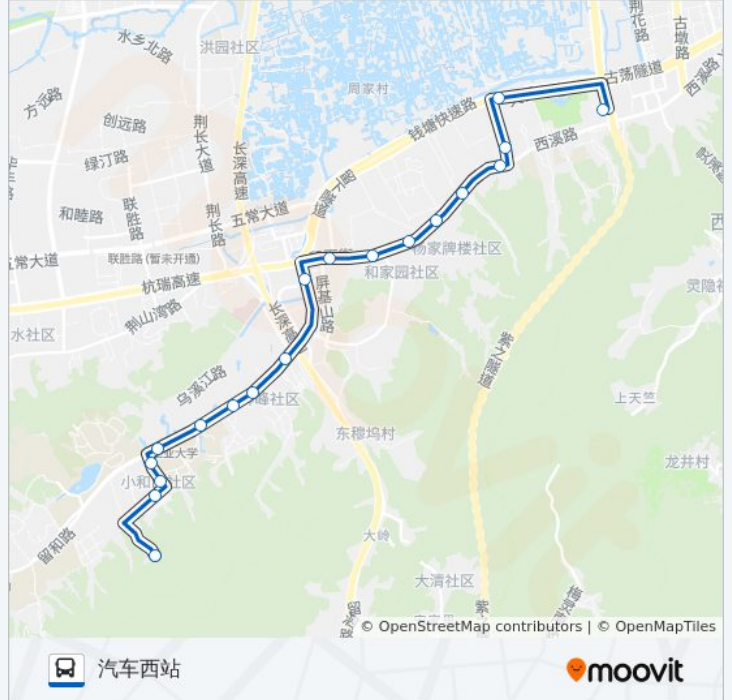

136路

汽车西站

[以网页模式查看](#)

公交136((汽车西站))共有2条行车路线。工作日的服务时间为：

(1) 汽车西站: 07:30 - 18:00(2) 金莲桥: 07:00 - 17:30

使用Moovit找到公交136路离你最近的站点，以及公交136路下车车的到站时间。

方向: 汽车西站

19 站

[查看时间表](#)

- 金莲桥
- 小和山新苑六区
- 小和山新苑八区
- 头山门南
- 头山门
- 上埠
- 水口
- 屏峰
- 西溪医院·横街
- 留和路北口
- 留下
- 屏基山北
- 西穆坞
- 杨家牌楼
- 营门口
- 金鱼井
- 花坞新村
- 西溪湿地高庄
- 杭州汽车西站

公交136路的时间表

往汽车西站方向的时间表

星期一	07:30 - 18:00
星期二	07:30 - 18:00
星期三	07:30 - 18:00
星期四	07:30 - 18:00
星期五	07:30 - 18:00
星期六	07:30 - 18:00
星期日	07:30 - 18:00

公交136路的信息

方向: 汽车西站

站点数量: 19

行车时间: 28 分

途经站点:

方向: 金莲桥

18 站

[查看时间表](#)

- 汽车西站
- 东方中学
- 龙驹坞
- 金鱼井
- 营门口
- 杨家牌楼
- 西穆坞
- 留下
- 留和路北口
- 西溪医院横街
- 屏峰
- 水口
- 上埠
- 头山门
- 头山门南
- 小和山新苑八区
- 小和山新苑六区
- 金莲桥

公交136路的时间表

往金莲桥方向的时间表

星期一	07:00 - 17:30
星期二	07:00 - 17:30
星期三	07:00 - 17:30
星期四	07:00 - 17:30
星期五	07:00 - 17:30
星期六	07:00 - 17:30
星期日	07:00 - 17:30