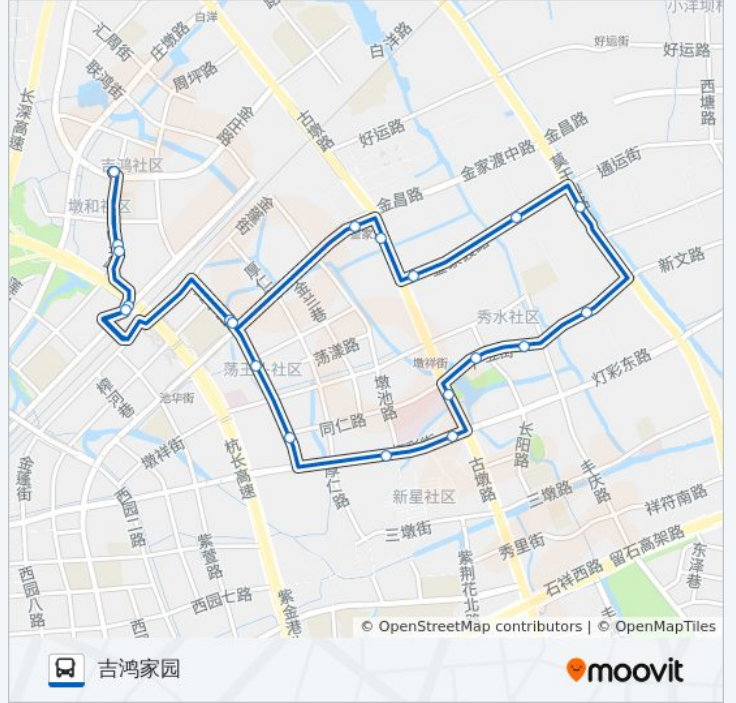

### 吉鸿家园

[以网页模式查看](#)

公交141((吉鸿家园))仅有一条行车路线。工作日的服务时间为：

(1) 吉鸿家园: 06:15 - 20:10

使用Moovit找到公交141路离你最近的站点，以及公交141路下车车的到站时间。

方向: 吉鸿家园

21 站

[查看时间表](#)

### 公交141路的时间表

往吉鸿家园方向的时间表

星期一	06:15 - 20:10
星期二	06:15 - 20:10
星期三	06:15 - 20:10
星期四	06:15 - 20:10
星期五	06:15 - 20:10
星期六	06:15 - 20:10
星期日	06:15 - 20:10

### 公交141路的信息

方向: 吉鸿家园

站点数量: 21

行车时间: 30 分

途经站点:

你可以在moovitapp.com下载公交141路的PDF时间表和线路图。使用[Moovit应用程序](#)查询杭州的实时公交、列车时刻表以及公共交通出行指南。

[关于Moovit](#) · [MaaS解决方案](#) · [城市列表](#) · [Moovit社区](#)

© 2023 Moovit - 版权所有

## 查看实时到站时间