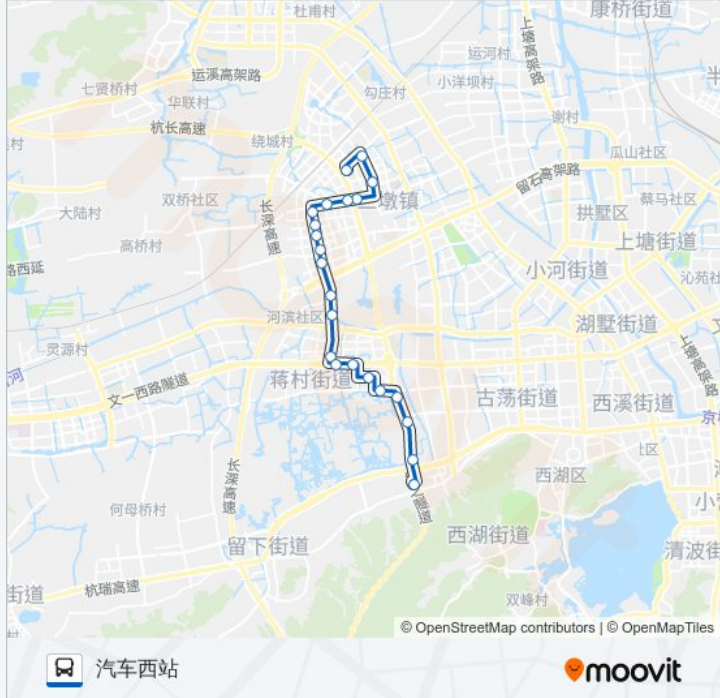

南横塘

合建村

河渚桥

合建村南

公交149路的时间表

往汽车西站方向的时间表

星期一	05:40 - 18:00
星期二	05:40 - 18:00
星期三	05:40 - 18:00
星期四	05:40 - 18:00
星期五	05:40 - 18:00
星期六	05:40 - 18:00
星期日	05:40 - 18:00

公交149路的信息

方向: 汽车西站

站点数量: 22

行车时间: 34 分

途经站点:

姚家塘

西溪湿地东门

紫金港路南口

汽车西站

你可以在moovitapp.com下载公交149路的PDF时间表和线路图。使用[Moovit应用程序](#)查询杭州的实时公交、列车时刻表以及公共交通出行指南。

[关于Moovit](#) · [MaaS解决方案](#) · [城市列表](#) · [Moovit社区](#)

© 2024 Moovit - 保留所有权利