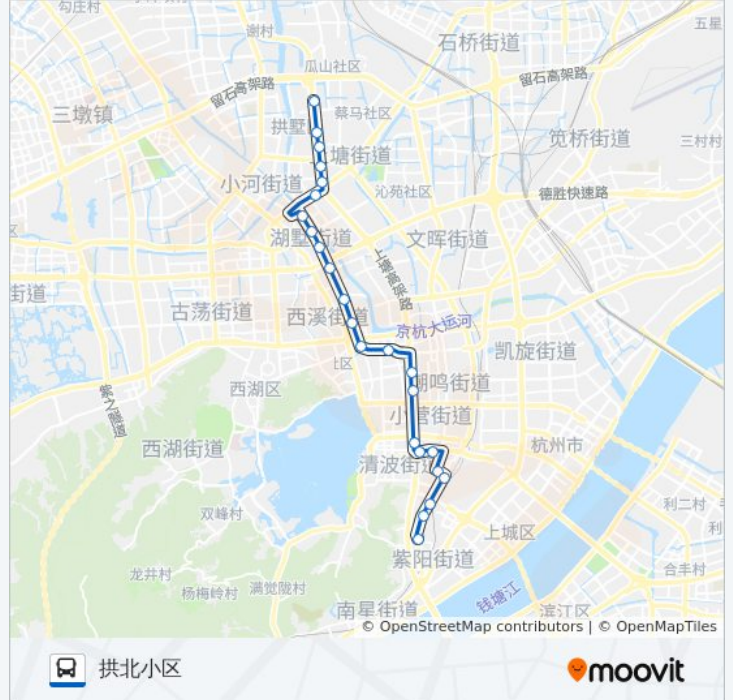

拱宸桥东

拱北小区

方向: 雄镇楼

25 站

[查看时间表](#)

拱北小区

定海新村

拱宸桥东

上塘路舟山路口

上塘路绍兴路口

大关北

长乐路

哑巴弄

娑婆桥

仓基新村

米市巷

湖墅路沈塘桥

半道红

武林小广场

武林广场南

梅登高桥

丰乐桥北

丰乐桥南

公交151路的时间表

往雄镇楼方向的时间表

星期一	04:30 - 23:24
星期二	04:30 - 23:24
星期三	04:30 - 23:24
星期四	04:30 - 23:24
星期五	04:30 - 23:24
星期六	04:30 - 23:24
星期日	04:30 - 23:24

公交151路的信息

方向: 雄镇楼

站点数量: 25

行车时间: 33 分

途经站点: