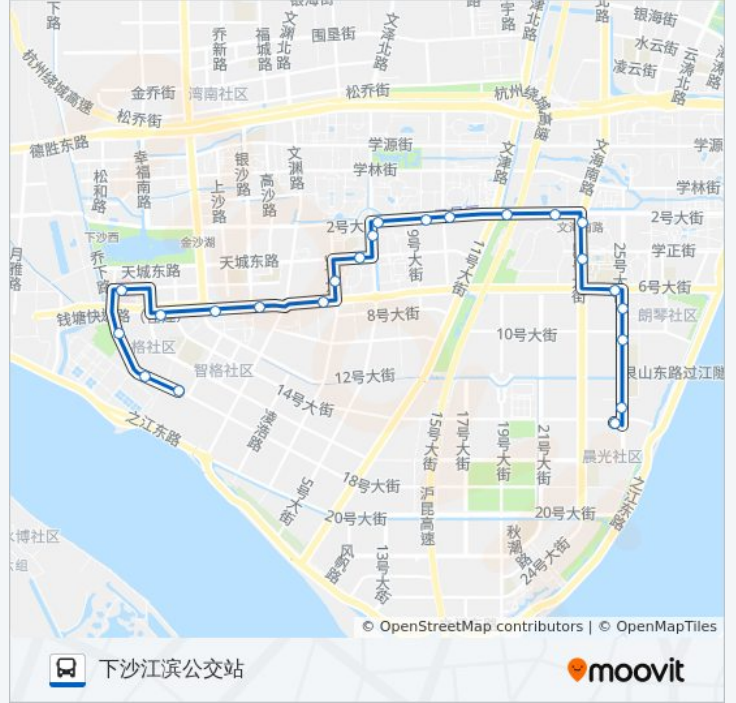

📍 171路

七格小区南

以网页模式查看

公交171((七格小区南))共有2条行车路线。工作日的服务时间为：

(1) 七格小区南: 06:00 - 18:20 (2) 下沙江滨公交站: 05:45 - 19:05

使用Moovit找到公交171路离你最近的站点，以及公交171路下车班的到站时间。

方向: 七格小区南

22站

## 方向: 下沙江滨公交站

23 站

[查看时间表](#)

- 七格小区南
- 七格小区
- 七格南路下沙路口
- 邵逸夫医院下沙院区
- 幸福桥
- 智格村
- 下沙路一号路口
- 六号大街三号路口
- 三号路六号大街口
- 四号大街五号路口
- 五号路二号大街口
- 下沙城
- 二号大街九号路口
- 二号大街文溯路口
- 二号大街文津路口
- 二号大街绕城高架
- 二十三号路二号大街口
- 二十三号路学正街口

## 公交171路的时间表

往下沙江滨公交站方向的时间表

星期一	05:45 - 19:05
星期二	05:45 - 19:05
星期三	05:45 - 19:05
星期四	05:45 - 19:05
星期五	05:45 - 19:05
星期六	05:45 - 19:05
星期日	05:45 - 19:05

## 公交171路的信息

方向: 下沙江滨公交站

站点数量: 23

行车时间: 34 分

途经站点:

六号大街二十五号路口  
二十五号路六号大街口  
二十五号路十号大街口  
二十五号路听涛路口  
下沙江滨公交站

你可以在moovitapp.com下载公交171路的PDF时间表和线路图。使用[Moovit应用程序](#)查询杭州的实时公交、列车时刻表以及公共交通出行指南。

[关于Moovit](#) · [MaaS解决方案](#) · [城市列表](#) · [Moovit社区](#)