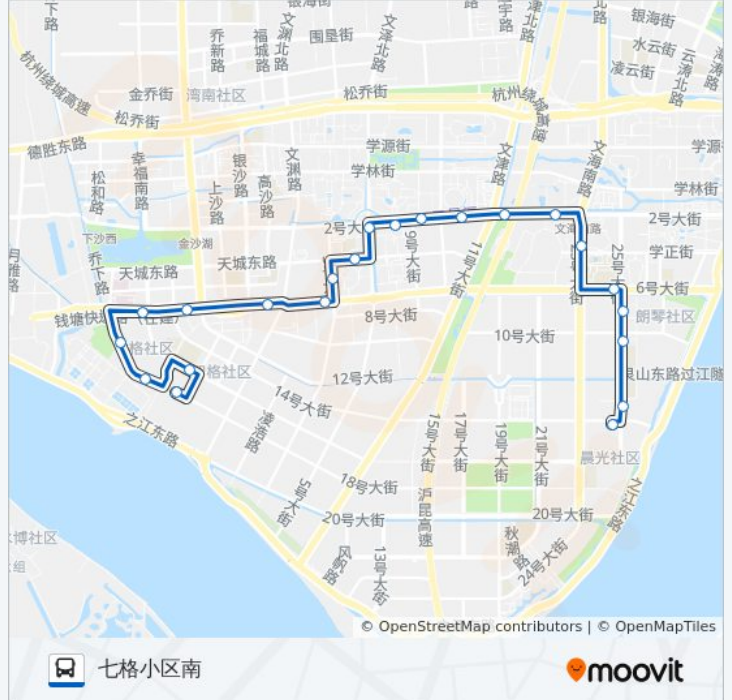

[查看时间表](#)

- 下沙江滨公交站
- 二十五号路听涛路口
- 二十五号路十号大街口
- 二十五号路六号大街口
- 六号大街二十五号路口
- 二十三号路学正街口
- 二号大街绕城高架
- 二号大街文津路口
- 二号大街文溯路口
- 二号大街九号路口
- 下沙城
- 五号路二号大街口
- 四号大街五号路口
- 三号路六号大街口
- 六号大街三号路口
- 下沙路一号路口
- 智格村
- 幸福桥
- 七格南路下沙路口
- 七格小区
- 七格工业园区
- 七格小区南

公交171路的时间表

往七格小区南方向的时间表

星期一	06:00 - 18:20
星期二	06:00 - 18:20
星期三	06:00 - 18:20
星期四	06:00 - 18:20
星期五	06:00 - 18:20
星期六	06:00 - 18:20
星期日	06:00 - 18:20

公交171路的信息

方向: 七格小区南

站点数量: 22

行车时间: 30分

途经站点:

## 方向: 下沙江滨公交站

23 站

[查看时间表](#)

- 七格小区南
- 七格小区
- 七格南路下沙路口
- 邵逸夫医院下沙院区
- 幸福桥
- 智格村
- 下沙路一号路口
- 六号大街三号路口
- 三号路六号大街口
- 四号大街五号路口
- 五号路二号大街口
- 下沙城
- 二号大街九号路口
- 二号大街文溯路口
- 二号大街文津路口
- 二号大街绕城高架
- 二十三号路二号大街口
- 二十三号路学正街口

## 公交171路的信息

方向: 下沙江滨公交站

站点数量: 23

行车时间: 34 分

途经站点:

六号大街二十五号路口  
二十五号路六号大街口  
二十五号路十号大街口  
二十五号路听涛路口  
下沙江滨公交站

你可以在moovitapp.com下载公交171路的PDF时间表和线路图。使用[Moovit应用程序](#)查询杭州的实时公交、列车时刻表以及公共交通出行指南。

[关于Moovit](#) · [MaaS解决方案](#) · [城市列表](#) · [Moovit社区](#)