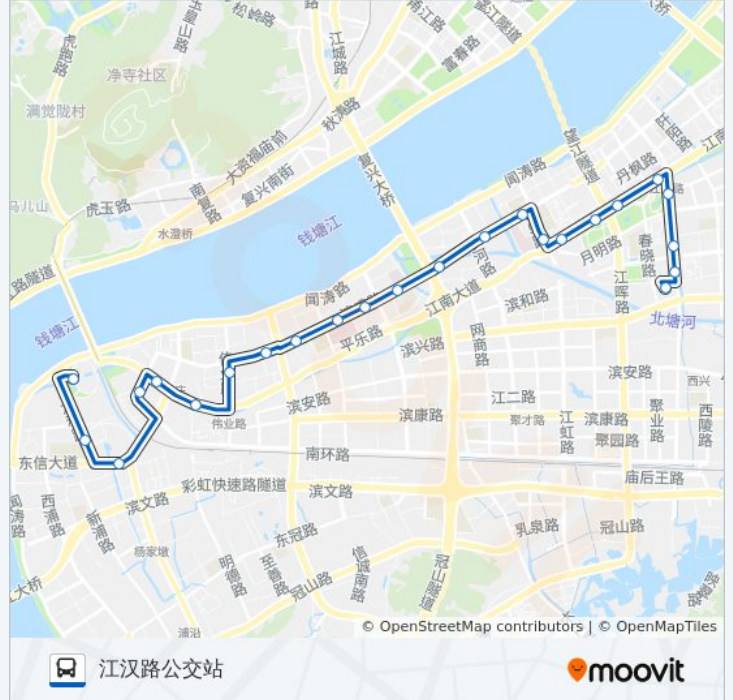

公交172((江汉路公交站))共有2条行车路线。工作日的服务时间为：

(1) 江汉路公交站: 06:00 - 22:20(2) 滨江海创园: 06:35 - 23:15

使用Moovit找到公交172路离你最近的站点，以及公交172路下车班的到站时间。

方向: 江汉路公交站

24 站

[查看时间表](#)

- 滨江海创园
- 六和路新和路口
- 东信大道浦沿路口
- 横舍圩
- 钱江大桥换乘站
- 江南大道东信大道口
- 伟业路滨盛路口
- 滨盛路火炬大道口
- 横街埠西
- 滨盛路信诚路口
- 滨盛路建业路口
- 滨盛桥
- 滨盛路时代大道口
- 滨盛路长河路口
- 滨盛路江虹路口
- 江虹路新月路口
- 江二村
- 江一村
- 星光大道南口
- 共联村
- 江陵路月明路口
- 江陵路启智街口

公交172路的时间表

往江汉路公交站方向的时间表

星期一	06:00 - 22:20
星期二	06:00 - 22:20
星期三	06:00 - 22:20
星期四	06:00 - 22:20
星期五	06:00 - 22:20
星期六	06:00 - 22:20
星期日	06:00 - 22:20

公交172路的信息

方向: 江汉路公交站

站点数量: 24

行车时间: 30 分

途经站点:

江陵路滨和路口

江汉路公交站

方向: 滨江海创园

24 站

[查看时间表](#)

江汉路公交站

江陵路滨和路口

江陵路启智街口