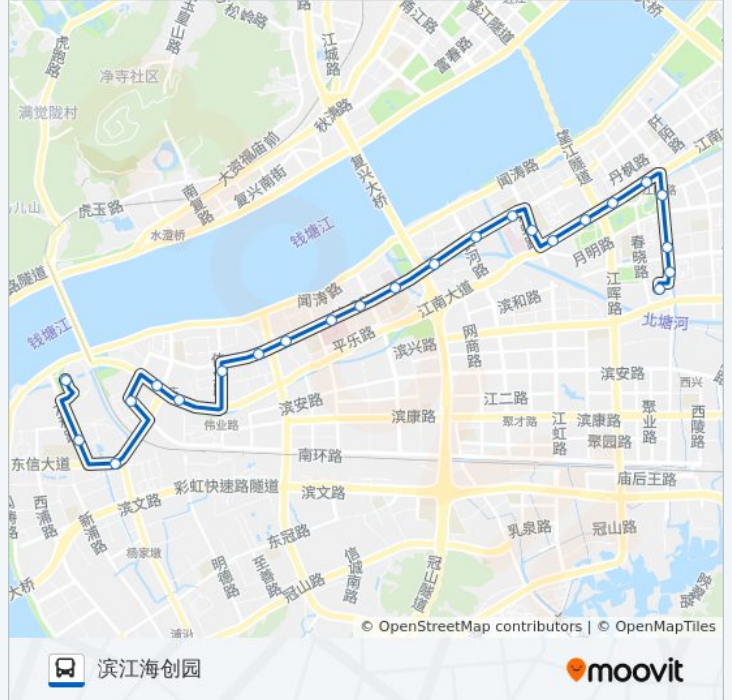

公交172((江汉路公交站))共有2条行车路线。工作日的服务时间为：

(1) 江汉路公交站: 06:00 - 22:20(2) 滨江海创园: 06:35 - 23:15

使用Moovit找到公交172路离你最近的站点，以及公交172路下车班的到站时间。

方向: 江汉路公交站

24 站

[查看时间表](#)

- 滨江海创园
- 六和路新和路口
- 东信大道浦沿路口
- 横舍圩
- 钱江大桥换乘站
- 江南大道东信大道口
- 伟业路滨盛路口
- 滨盛路火炬大道口
- 横街埠西
- 滨盛路信诚路口
- 滨盛路建业路口
- 滨盛桥
- 滨盛路时代大道口
- 滨盛路长河路口
- 滨盛路江虹路口
- 江虹路新月路口
- 江二村
- 江一村
- 星光大道南口
- 共联村
- 江陵路月明路口
- 江陵路启智街口

江陵路滨和路口

江汉路公交站

方向: 滨江海创园

24 站

[查看时间表](#)

江汉路公交站

江陵路滨和路口

江陵路启智街口

往滨江海创园方向的时间表

星期一	06:35 - 23:15
星期二	06:35 - 23:15
星期三	06:35 - 23:15
星期四	06:35 - 23:15
星期五	06:35 - 23:15
星期六	06:35 - 23:15
星期日	06:35 - 23:15

公交172路的信息

方向: 滨江海创园

站点数量: 24

行车时间: 30 分

途经站点:

江南大道东信大道口

钱江大桥换乘站

横舍圩

东信大道浦沿路口

六和路新和路口

滨江海创园

你可以在moovitapp.com下载公交172路的PDF时间表和线路图。使用[Moovit应用程序](#)查询杭州的实时公交、列车时刻表以及公共交通出行指南。

[关于Moovit](#) · [MaaS解决方案](#) · [城市列表](#) · [Moovit社区](#)

© 2024 Moovit - 保留所有权利