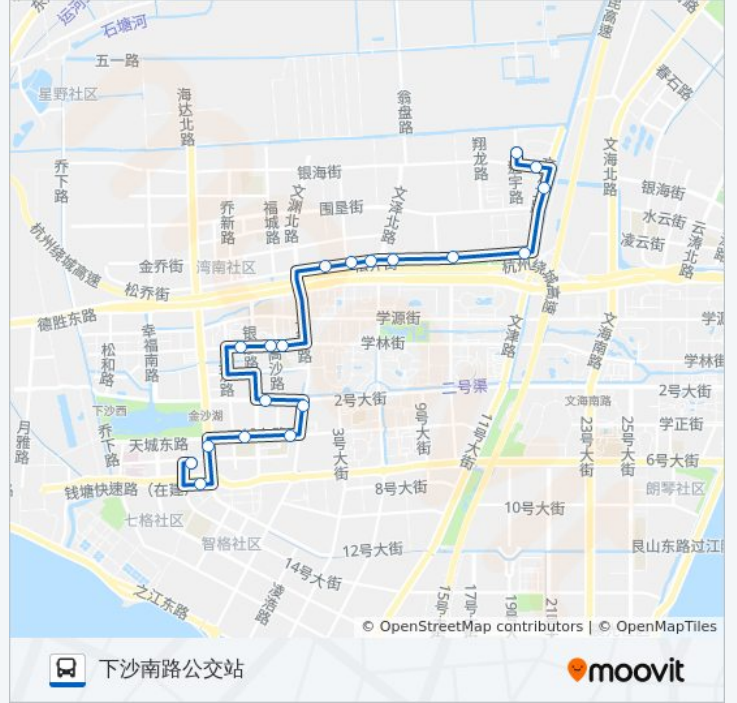

公交174((下沙公交停保基地))共有2条行车路线。工作日的服务时间为：  
(1) 下沙公交停保基地: 06:00 - 18:00(2) 下沙南路公交站: 06:35 - 18:30  
使用Moovit找到公交174路离你最近的站点，以及公交174路下车班的到站时间。

## 方向: 下沙南路公交站

19 站

[查看时间表](#)

- 下沙公交停保基地
- 银海街文津北路口
- 文津北路围垦街口
- 松下工业园区
- 松乔街五洋路口
- 松乔街文泽北路口
- 锦阳人力
- 松乔街元成路口
- 松乔街文渊北路口
- 高沙社区
- 新沙家园
- 学林街上沙路口
- 金沙大道银沙路口
- 文渊路南口
- 天城东路一号路口
- 天城东路上沙路口
- 中沙村
- 智格村

## 公交174路的时间表

往下沙南路公交站方向的时间表

星期一	06:35 - 18:30
星期二	06:35 - 18:30
星期三	06:35 - 18:30
星期四	06:35 - 18:30
星期五	06:35 - 18:30
星期六	06:35 - 18:30
星期日	06:35 - 18:30

## 公交174路的信息

方向: 下沙南路公交站

站点数量: 19

行车时间: 28 分

途经站点:

你可以在moovitapp.com下载公交174路的PDF时间表和线路图。使用[Moovit应用程序](#)查询杭州的实时公交、列车时刻表以及公共交通出行指南。

[关于Moovit](#) · [MaaS解决方案](#) · [城市列表](#) · [Moovit社区](#)

© 2024 Moovit - 保留所有权利