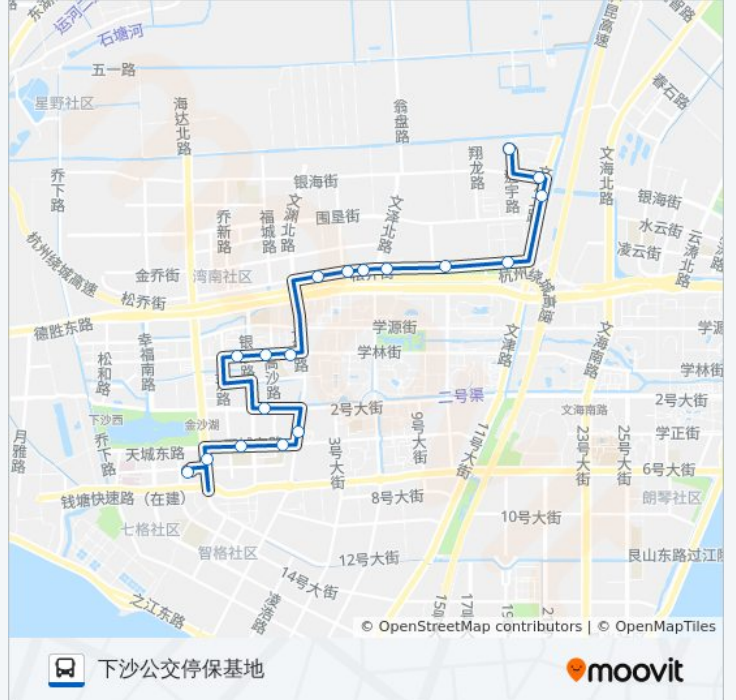

#### 方向: 下沙公交停保基地

18 站

[查看时间表](#)

- 下沙南路公交站
- 中沙村
- 天城东路上沙路口
- 天城东路一号路口
- 一号路四号大街口
- 金沙大道银沙路口
- 学林街上沙路口
- 新沙家园
- 高沙社区
- 松乔街文渊北路口
- 松乔街元成路口
- 锦阳人力
- 松乔街文泽北路口
- 松乔街五洋路口
- 松下工业园区
- 文津北路围垦街口
- 银海街文津北路口
- 下沙公交停保基地

#### 公交174路的时间表

往下沙公交停保基地方向的时间表

星期一	06:00 - 18:00
星期二	06:00 - 18:00
星期三	06:00 - 18:00
星期四	06:00 - 18:00
星期五	06:00 - 18:00
星期六	06:00 - 18:00
星期日	06:00 - 18:00

#### 公交174路的信息

方向: 下沙公交停保基地

站点数量: 18

行车时间: 26 分

途经站点:

## 公交174路的信息

方向: 下沙南路公交站

站点数量: 19

行车时间: 28 分

途经站点:

你可以在moovitapp.com下载公交174路的PDF时间表和线路图。使用[Moovit应用程序](#)查询杭州的实时公交、列车时刻表以及公共交通出行指南。

[关于Moovit](#) · [MaaS解决方案](#) · [城市列表](#) · [Moovit社区](#)

© 2024 Moovit - 保留所有权利