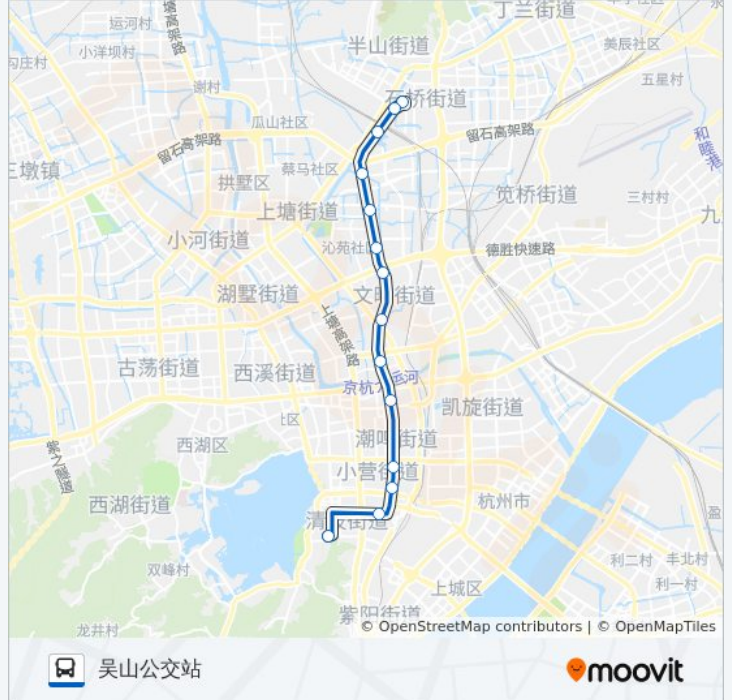

往北景园小区方向的时间表

星期一	06:30 - 21:10
星期二	06:30 - 21:10
星期三	06:30 - 21:10
星期四	06:30 - 21:10
星期五	06:30 - 21:10
星期六	06:30 - 21:10
星期日	06:30 - 21:10

**公交187路的信息**

**方向:** 北景园小区

**站点数量:** 14

**行车时间:** 32 分

**途经站点:**

## 方向: 吴山公交站

14 站

[查看时间表](#)

- 北景园小区
- 北景园小区西
- 欢喜永宁桥
- 颜家港桥
- 颜家村
- 长木桥
- 东新路德胜路口
- 打铁关
- 建国北路文晖路口
- 莫衙营(Brt换乘站-西)
- 菜市桥
- 建国中路葵巷
- 市三医院
- 吴山公交站

## 公交187路的时间表

往吴山公交站方向的时间表

星期一	06:00 - 20:20
星期二	06:00 - 20:20
星期三	06:00 - 20:20
星期四	06:00 - 20:20
星期五	06:00 - 20:20
星期六	06:00 - 20:20
星期日	06:00 - 20:20

## 公交187路的信息

方向: 吴山公交站

站点数量: 14

行车时间: 29 分

途经站点:

你可以在moovitapp.com下载公交187路的PDF时间表和线路图。使用[Moovit应用程序](#)查询杭州的实时公交、列车时刻表以及公共交通出行指南。

[关于Moovit](#) · [MaaS解决方案](#) · [城市列表](#) · [Moovit社区](#)

© 2023 Moovit - 版权所有