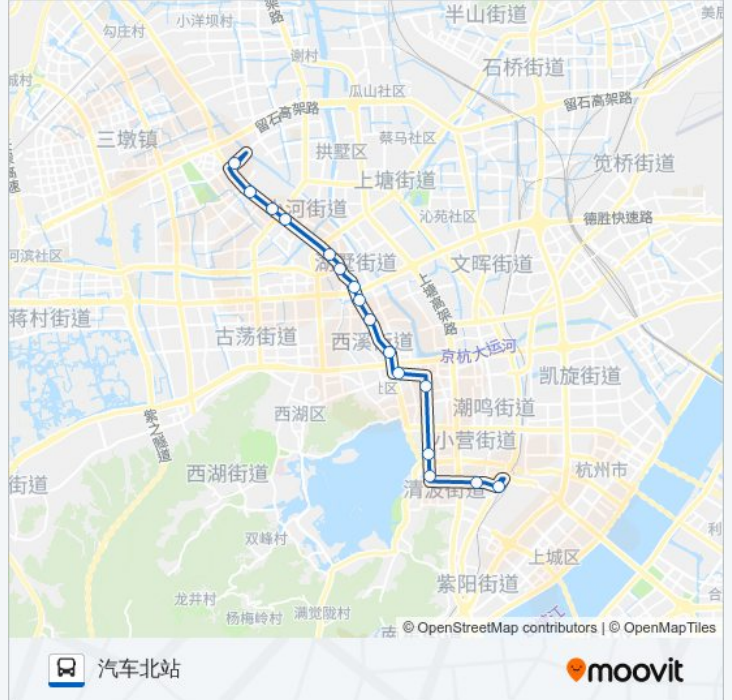

[查看时间表](#)

汽车北站
方家塘
和睦新村
莫干山路登云路口
董家新村
余杭塘上
打索桥
石灰桥
沈塘桥
密渡桥
武林门
延安新村
延安路湖滨
延安路解百
市三医院
城站火车站

公交188路的时间表

往城火车方向的时间表

星期一	04:20 - 22:26
星期二	04:20 - 22:26
星期三	04:20 - 22:26
星期四	04:20 - 22:26
星期五	04:20 - 22:26
星期六	04:20 - 22:26
星期日	04:20 - 22:26

公交188路的信息

方向: 城火车

站点数量: 16

行车时间: 26 分

途经站点:

方向: 汽车北站

16 站

[查看时间表](#)

- 城站火车站
- 市三医院
- 延安路饮马井巷
- 延安路湖滨
- 延安新村
- 武林门
- 密渡桥
- 沈塘桥
- 石灰桥
- 打索桥
- 余杭塘上
- 董家新村
- 莫干山路登云路口
- 和睦新村
- 方家塘
- 汽车北站

公交188路的时间表

往汽车北站方向的时间表

星期一	05:00 - 23:30
星期二	05:00 - 23:30
星期三	05:00 - 23:30
星期四	05:00 - 23:30
星期五	05:00 - 23:30
星期六	05:00 - 23:30
星期日	05:00 - 23:30

公交188路的信息

方向: 汽车北站

站点数量: 16

行车时间: 26 分

途经站点:

你可以在moovitapp.com下载公交188路的PDF时间表和线路图。使用[Moovit应用程序](#)查询杭州的实时公交、列车时刻表以及公共交通出行指南。

[关于Moovit](#) · [MaaS解决方案](#) · [城市列表](#) · [Moovit社区](#)

© 2024 Moovit - 保留所有权利