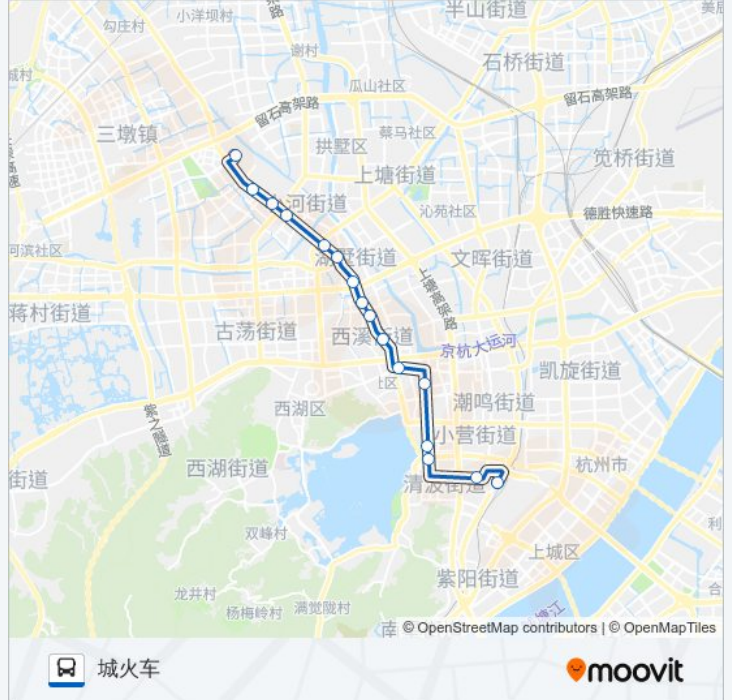

 **188路**

城火车

下载App

公交188((城火车))共有2条行车路线。工作日的服务时间为：

(1) 城火车: 04:20 - 22:26(2) 汽车北站: 05:00 - 23:30

使用Moovit找到公交188路离你最近的站点，以及公交188路下车班的到站时间。

方向: 城火车

16站

[查看时间表](#)

汽车北站
方家塘
和睦新村
莫干山路登云路口
董家新村
余杭塘上
打索桥
石灰桥
沈塘桥
密渡桥
武林门
延安新村
延安路湖滨
延安路解百
市三医院
城站火车站

公交188路的时间表

往城火车方向的时间表

星期一	04:20 - 22:26
星期二	04:20 - 22:26
星期三	04:20 - 22:26
星期四	04:20 - 22:26
星期五	04:20 - 22:26
星期六	04:20 - 22:26
星期日	04:20 - 22:26

公交188路的信息

方向: 城火车

站点数量: 16

行车时间: 26 分

途经站点:

方向: 汽车北站

16 站

[查看时间表](#)

- 城站火车站
- 市三医院
- 延安路饮马井巷
- 延安路湖滨
- 延安新村
- 武林门
- 密渡桥
- 沈塘桥
- 石灰桥
- 打索桥
- 余杭塘上
- 董家新村
- 莫干山路登云路口
- 和睦新村
- 方家塘
- 汽车北站

公交188路的时间表

往汽车北站方向的时间表

星期一	05:00 - 23:30
星期二	05:00 - 23:30
星期三	05:00 - 23:30
星期四	05:00 - 23:30
星期五	05:00 - 23:30
星期六	05:00 - 23:30
星期日	05:00 - 23:30