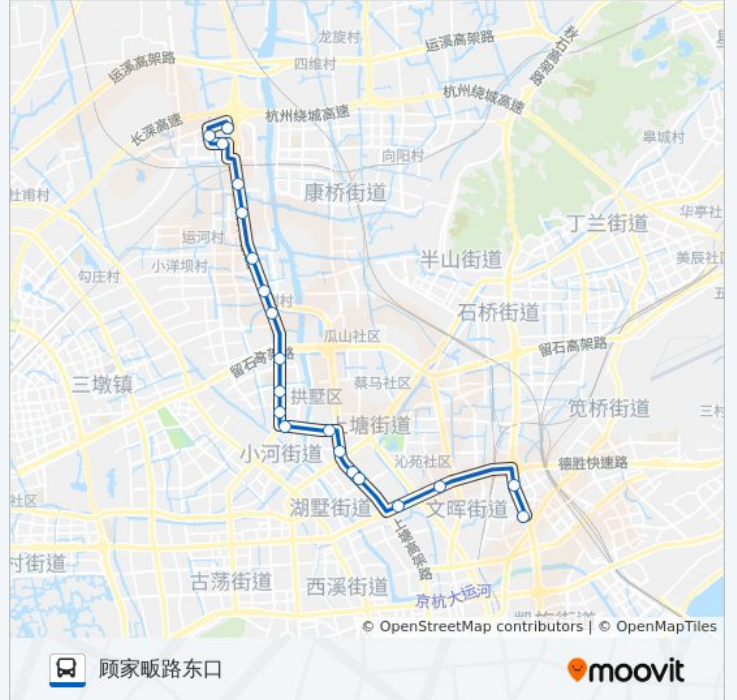

191路

农副产品物流中心

[以网页模式查看](#)

公交191((农副产品物流中心))共有2条行车路线。工作日的服务时间为：

(1) 农副产品物流中心: 05:30 - 18:30(2) 顾家畷路东口: 06:30 - 19:30

使用Moovit找到公交191路离你最近的站点，以及公交191路下车班的到站时间。

方向: 农副产品物流中心

25站

[查看时间表](#)

- 顾家畷路东口
- 三里亭苑四区
- 白田畷
- 德胜东村
- 德胜新村南
- 上塘路香积寺路口
- 大关西六苑
- 大关北
- 登云路新昌路口
- 登云路小河路口
- 桃园里
- 水宫桥
- 张家浜
- 姚家浜
- 谢家塘
- 徐昌坝
- 运河村
- 马角洋桥北
- 郎家滨
- 贺家桥
- 南庄兜
- 打石漾路北口

公交191路的时间表

往农副产品物流中心方向的时间表

星期一	05:30 - 18:30
星期二	05:30 - 18:30
星期三	05:30 - 18:30
星期四	05:30 - 18:30
星期五	05:30 - 18:30
星期六	05:30 - 18:30
星期日	05:30 - 18:30

公交191路的信息

方向: 农副产品物流中心

站点数量: 25

行车时间: 44 分

途经站点:

白田畈

顾家畈路东口

你可以在moovitapp.com下载公交191路的PDF时间表和线路图。使用[Moovit应用程序](#)查询杭州的实时公交、列车时刻表以及公共交通出行指南。