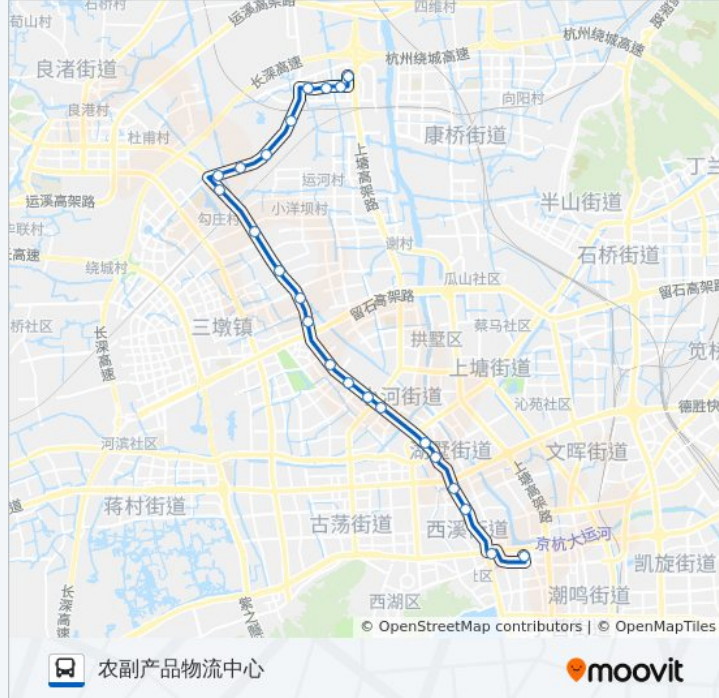

#### 公交192路的信息

方向: 农副产品物流中心

站点数量: 23

行车时间: 38 分

途经站点:

## 方向: 武林广场

24 站

[查看时间表](#)

农副产品物流中心

南庄兜

港虹西路储运路口

逸盛路打石漾路口

逸盛路西