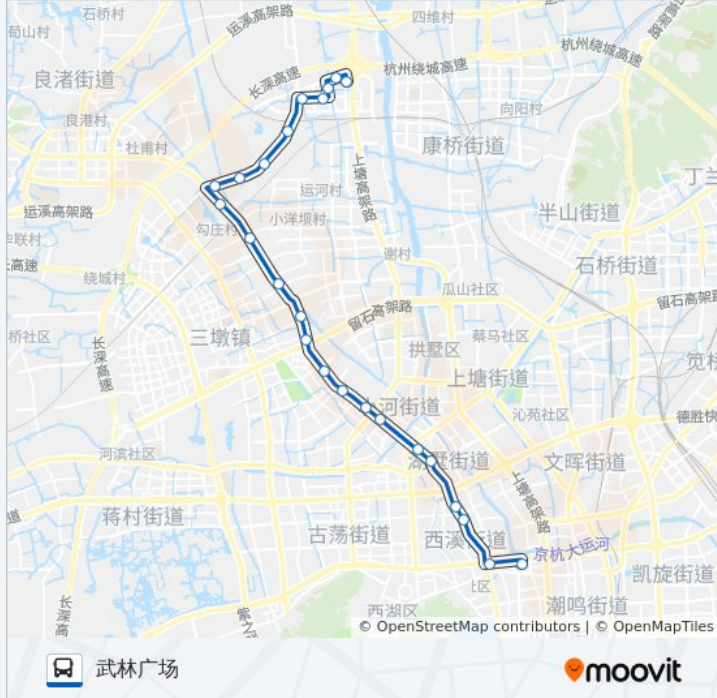

## 公交192路的时间表

往武林广场方向的时间表

星期一	24小时
星期二	24小时
星期三	24小时
星期四	24小时
星期五	24小时
星期六	24小时
星期日	24小时

## 公交192路的信息

方向: 武林广场

站点数量: 24

行车时间: 38 分

途经站点:

董家新村  
余杭塘上  
石灰桥  
沈塘桥  
混堂桥  
武林广场

你可以在moovitapp.com下载公交192路的PDF时间表和线路图。使用[Moovit应用程序](#)查询杭州的实时公交、列车时刻表以及公共交通出行指南。

[关于Moovit](#) · [MaaS解决方案](#) · [城市列表](#) · [Moovit社区](#)

© 2024 Moovit - 保留所有权利