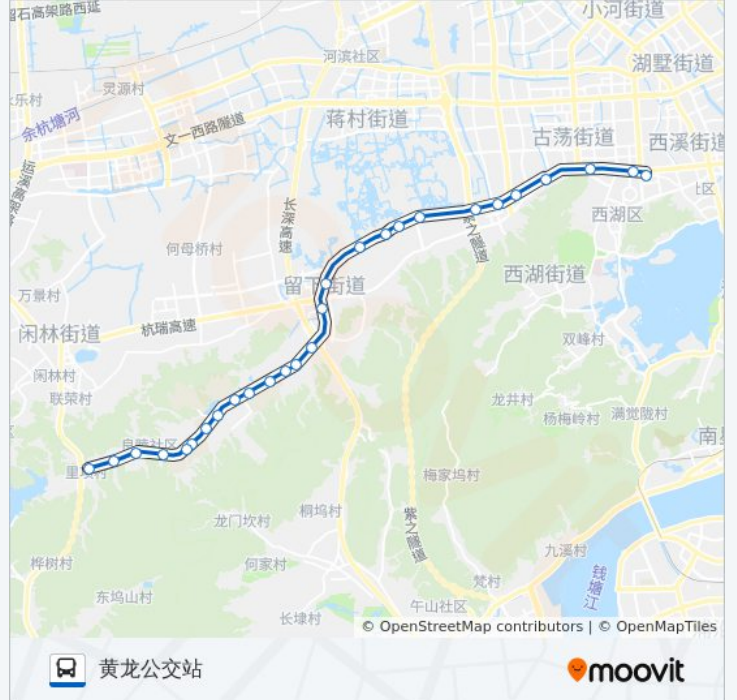

西溪医院·横街

留和路北口

留下北

西溪湿地周家村

花坞校区

公交193路的时间表

往黄龙公交站方向的时间表

| | |
|-----|---------------|
| 星期一 | 05:30 - 19:30 |
| 星期二 | 05:30 - 19:30 |
| 星期三 | 05:30 - 19:30 |
| 星期四 | 05:30 - 19:30 |
| 星期五 | 05:30 - 19:30 |
| 星期六 | 05:30 - 19:30 |
| 星期日 | 05:30 - 19:30 |

公交193路的信息

方向: 黄龙公交站

站点数量: 27

行车时间: 44 分

途经站点:

武警杭州指挥学院

西溪湿地高庄

汽车西站

紫荆花路南口

天目山路古墩路口

丰潭路南口

古荡

庆丰村西

黄龙公交站(Brt)

你可以在moovitapp.com下载公交193路的PDF时间表和线路图。使用[Moovit应用程序](#)查询杭州的实时公交、列车时刻表以及公共交通出行指南。

[关于Moovit](#) · [MaaS解决方案](#) · [城市列表](#) · [Moovit社区](#)

© 2023 Moovit - 版权所有

查看实时到站时间