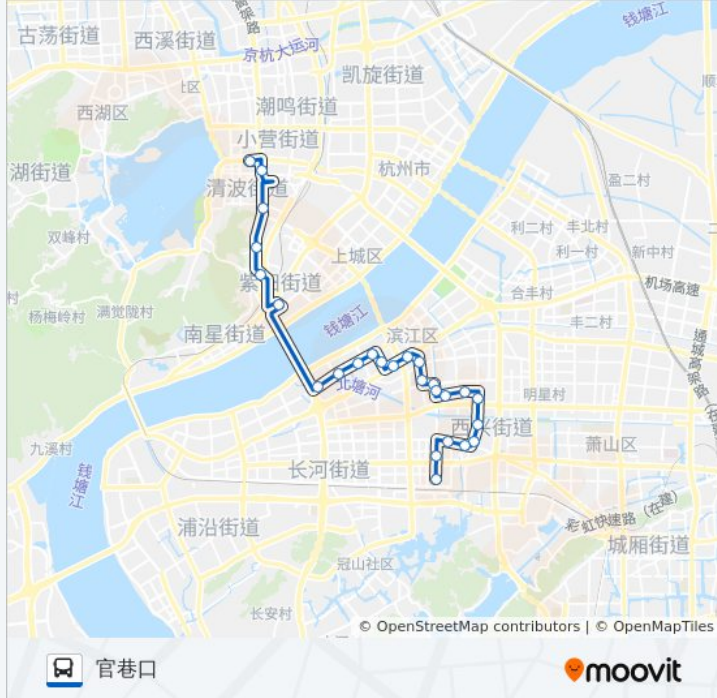

[查看时间表](#)

江陵路南
花园徐
西兴叉口
西兴
西兴路滨安路口
官河桥
西兴路江汉东路口
江汉东路新联路口
迎春小区
江陵路滨和路口
地铁滨和路站
春晓路滨和路口
春晓路月明路口
星光大道南口
江一村
江汉路新月路口
滨盛路江汉路口
滨盛路江虹路口
滨盛路长河路口
滨盛路时代大道口
飞云江路三廊庙
凤山门

公交195路的时间表

往官巷口方向的时间表

星期一	06:00 - 21:30
星期二	06:00 - 21:30
星期三	06:00 - 21:30
星期四	06:00 - 21:30
星期五	06:00 - 21:30
星期六	06:00 - 21:30
星期日	06:00 - 21:30

公交195路的信息

方向: 官巷口

站点数量: 26

行车时间: 36 分

途经站点:

市肿瘤医院(上仓桥)

鼓楼

丰乐桥南

官巷口

方向: 江陵路南

28 站

[查看时间表](#)

官巷口

浣纱路国货路口

吴山广场华光巷

清河坊

星期一	05:40 - 21:00
星期二	05:40 - 21:00
星期三	05:40 - 21:00
星期四	05:40 - 21:00
星期五	05:40 - 21:00
星期六	05:40 - 21:00
星期日	05:40 - 21:00

公交195路的信息

方向: 江陵路南

站点数量: 28

行车时间: 39 分

途经站点:

江陵路滨和路口

迎春小区