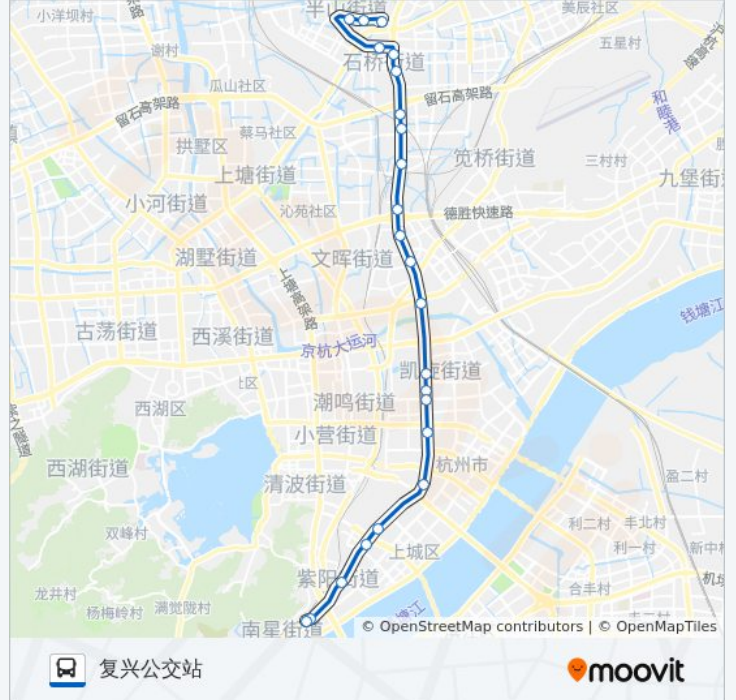

汽车南站

望江门外

木材新村

复兴路紫花路口

复兴公交站

你可以在moovitapp.com下载公交196路的PDF时间表和线路图。使用[Moovit应用程序](#)查询杭州的实时公交、列车时刻表以及公共交通出行指南。

[关于Moovit](#) · [MaaS解决方案](#) · [城市列表](#) · [Moovit社区](#)

© 2023 Moovit - 版权所有

查看实时到站时间