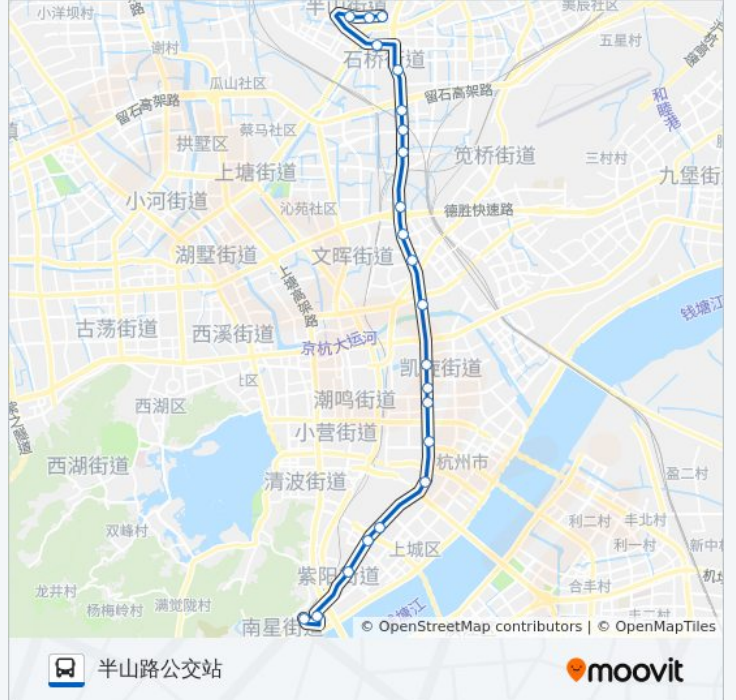

[查看时间表](#)

复兴公交站  
紫花路  
木材新村  
望江门外  
汽车南站  
观音塘小区  
采荷新村  
红菱新村  
景芳亭  
严家弄  
濮家新村  
三里亭  
白田畈  
农科院  
杨家村  
纺机厂  
石桥  
轴承厂  
永祥街回龙路口  
阔板桥社区  
杭钢南苑  
半山路公交站

公交196路的时间表

往半山路公交站方向的时间表

星期一	06:00 - 23:00
星期二	06:00 - 23:00
星期三	06:00 - 23:00
星期四	06:00 - 23:00
星期五	06:00 - 23:00
星期六	06:00 - 23:00
星期日	06:00 - 23:00

公交196路的信息

方向: 半山路公交站

站点数量: 22

行车时间: 37分

途经站点:

## 公交196路的信息

方向: 复兴公交站

站点数量: 23

行车时间: 36 分

途经站点:

汽车南站

望江门外

木材新村