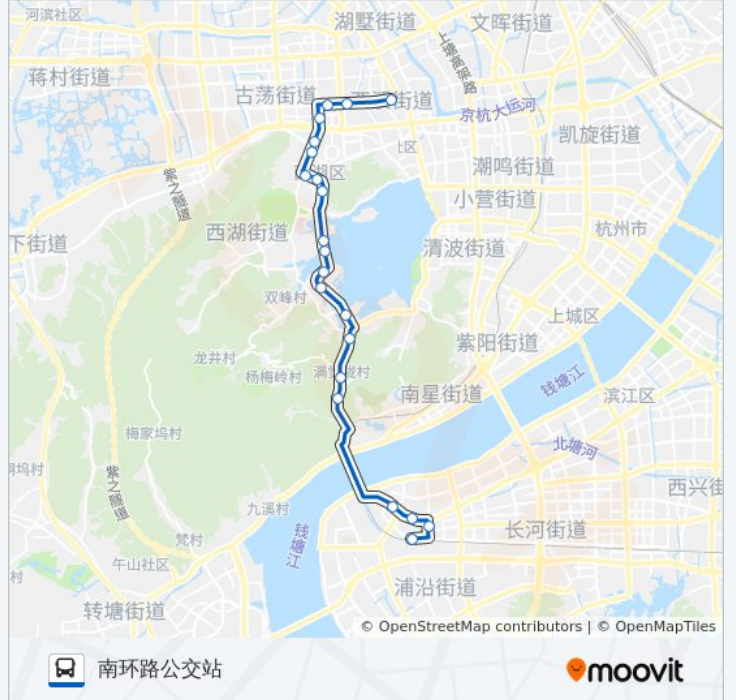

公交197((南环路公交站))共有2条行车路线。工作日的服务时间为：

(1) 南环路公交站: 06:00 - 21:20(2) 文三支路: 06:40 - 21:40

使用Moovit找到公交197路离你最近的站点，以及公交197路下车车的到站时间。

方向: 南环路公交站

21 站

[查看时间表](#)

- 文三支路
- 上宁桥
- 九莲新村
- 学院路黄姑山
- 玉古路天目山路口
- 玉古路求是路口
- 浙大玉泉校区
- 东山弄
- 曙光公寓
- 杭州花圃
- 郭庄
- 丁家山景区
- 空军疗养院
- 浴鹄湾
- 赤山埠
- 动物园
- 虎跑
- 钱江大桥换乘站
- 江南大道东信大道口
- 伟业路滨康路口
- 南环路公交站

公交197路的时间表

往南环路公交站方向的时间表

星期一	06:00 - 21:20
星期二	06:00 - 21:20
星期三	06:00 - 21:20
星期四	06:00 - 21:20
星期五	06:00 - 21:20
星期六	06:00 - 21:20
星期日	06:00 - 21:20

公交197路的信息

方向: 南环路公交站

站点数量: 21

行车时间: 32 分

途经站点:

方向: 文三支路

23 站

[查看时间表](#)

- 南环路公交站
- 伟业路滨康路口
- 江南大道伟业路口
- 江南大道东信大道口
- 钱江大桥换乘站
- 虎跑
- 动物园
- 赤山埠
- 浴鹄湾
- 空军疗养院
- 丁家山景区
- 杭州花圃
- 曙光公寓
- 浙大玉泉校区
- 玉古路求是路口
- 玉古路天目山路口
- 学院路黄姑山
- 九莲新村

公交197路的时间表

往文三支路方向的时间表

星期一	06:40 - 21:40
星期二	06:40 - 21:40
星期三	06:40 - 21:40
星期四	06:40 - 21:40
星期五	06:40 - 21:40
星期六	06:40 - 21:40
星期日	06:40 - 21:40

公交197路的信息

方向: 文三支路

站点数量: 23

行车时间: 34 分

途经站点: