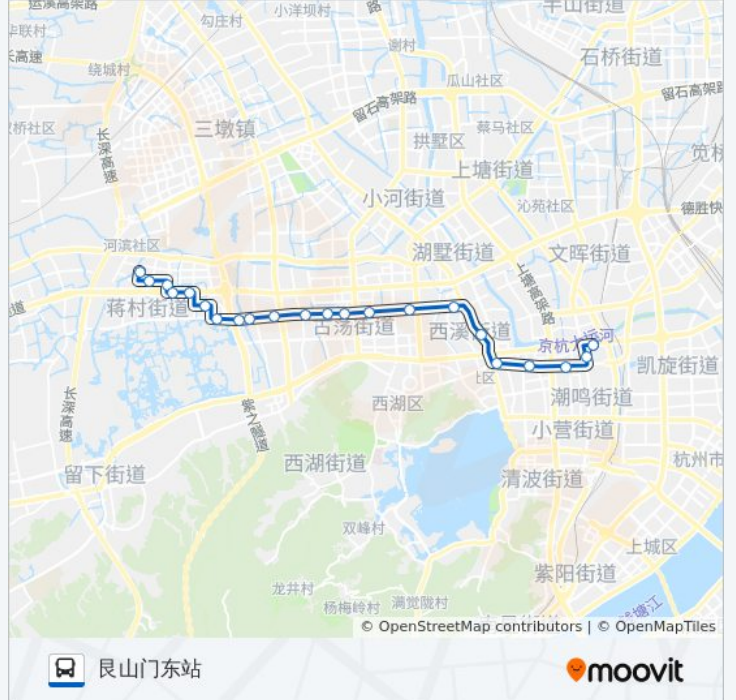

公交199((艮山门东站))共有2条行车路线。工作日的服务时间为：

(1) 艮山门东站: 05:50 - 20:05(2) 蒋村法昌寺: 06:00 - 21:00

使用Moovit找到公交199路离你最近的站点，以及公交199路下车班的到站时间。

方向: 艮山门东站

22站

[查看时间表](#)

- 蒋村法昌寺
- 紫霞街枫树路口
- 金家埭
- 南横塘
- 合建村
- 河渚桥
- 合建村南
- 登新公寓
- 府新花园北
- 文二西路古墩路口
- 文二西路竞舟路口
- 文二西路丰潭路口
- 文二西路通普路口 (地铁古翠路站)
- 节能公司
- 花园南村
- 文二路马滕路口
- 密渡桥
- 武林门
- 武林广场南
- 市体育馆
- 莫衙营
- 艮山门东站

公交199路的时间表

往艮山门东站方向的时间表

星期一	05:50 - 20:05
星期二	05:50 - 20:05
星期三	05:50 - 20:05
星期四	05:50 - 20:05
星期五	05:50 - 20:05
星期六	05:50 - 20:05
星期日	05:50 - 20:05

公交199路的信息

方向: 艮山门东站

站点数量: 22

行车时间: 36 分

途经站点:

方向: 蒋村法昌寺

24 站

[查看时间表](#)

- 艮山门东站
- 公交总公司南
- 体育场路陈衙营
- 市体育馆
- 武林广场南
- 武林门
- 密渡桥
- 文二路马滕路口
- 花园南村
- 节能公司
- 文二西路通普路口 (地铁古翠路站)
- 文二西路丰潭路口
- 文二西路竞舟路口
- 文二西路古墩路口
- 府新花园北
- 蒋村兴达苑
- 河渚桥
- 合建村

公交199路的时间表

往蒋村法昌寺方向的时间表

星期一	06:00 - 21:00
星期二	06:00 - 21:00
星期三	06:00 - 21:00
星期四	06:00 - 21:00
星期五	06:00 - 21:00
星期六	06:00 - 21:00
星期日	06:00 - 21:00

公交199路的信息

方向: 蒋村法昌寺

站点数量: 24

行车时间: 38 分

途经站点:

南横塘

紫霞街金家埭